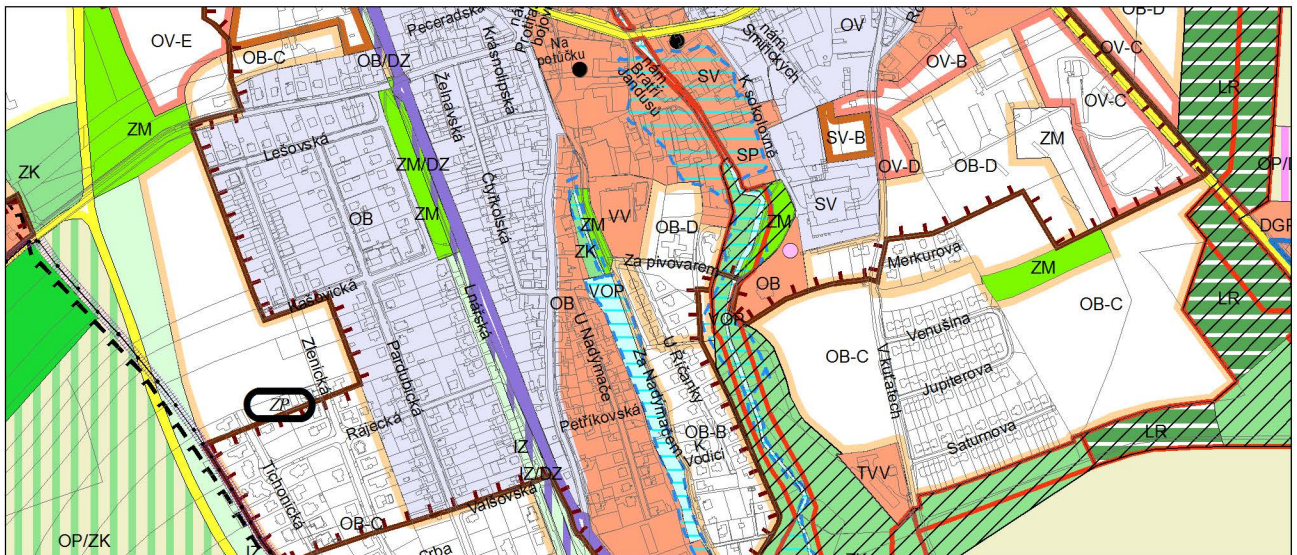

Výkres č. 31 – Podrobné členění ploch zeleně, platný stav k 1. 1. 2018

M 1 : 10 000

Promítnutí změny do výkresu č. 31 - Podrobné členění ploch zeleně

M 1 : 10 000