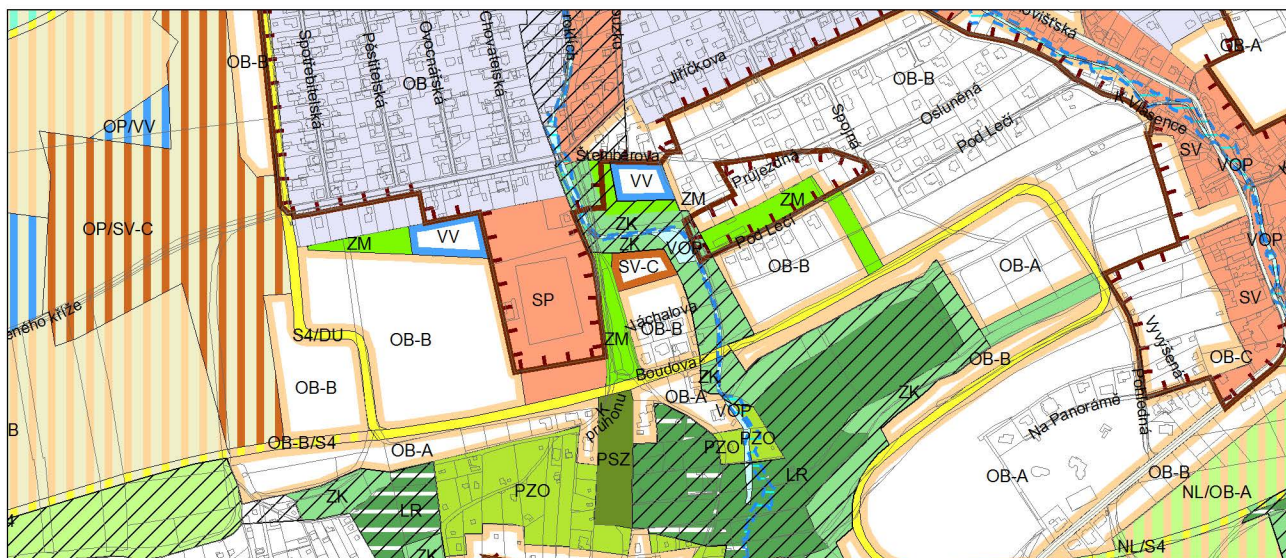

Výkres č. 31 – Podrobné členění ploch zeleně, platný stav k 1. 1. 2018

M 1 : 10 000

Promítnutí změny do výkresu č. 31 - Podrobné členění ploch zeleně

M 1 : 10 000