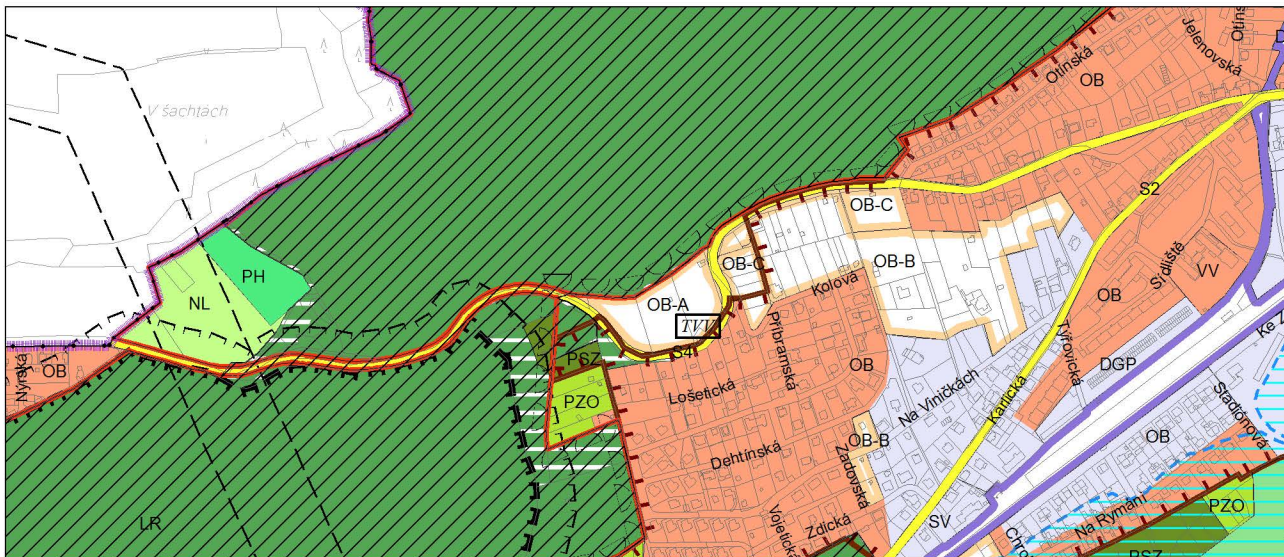

Výkres č. 31 – Podrobné členění ploch zeleně, platný stav k 1. 1. 2018

M 1 : 10 000

Promítnutí změny do výkresu č. 31 - Podrobné členění ploch zeleně

M 1 : 10 000