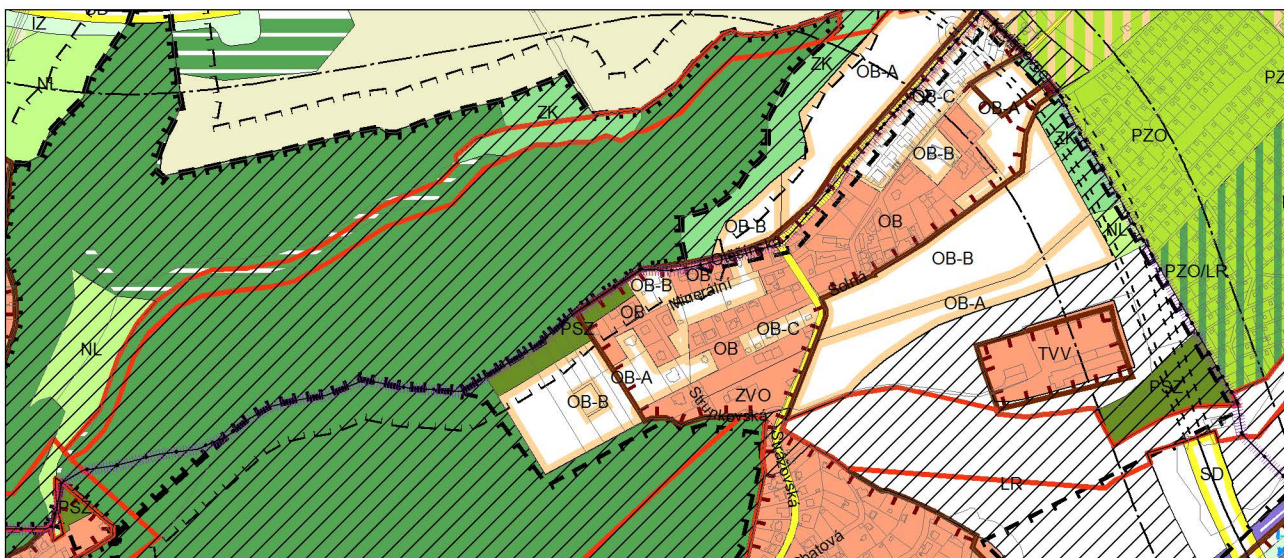

Výkres č. 31 – Podrobné členění ploch zeleně, platný stav k 1. 1. 2018

M 1 : 10 000

Promítnutí změny do výkresu č. 31 - Podrobné členění ploch zeleně

M 1 : 10 000