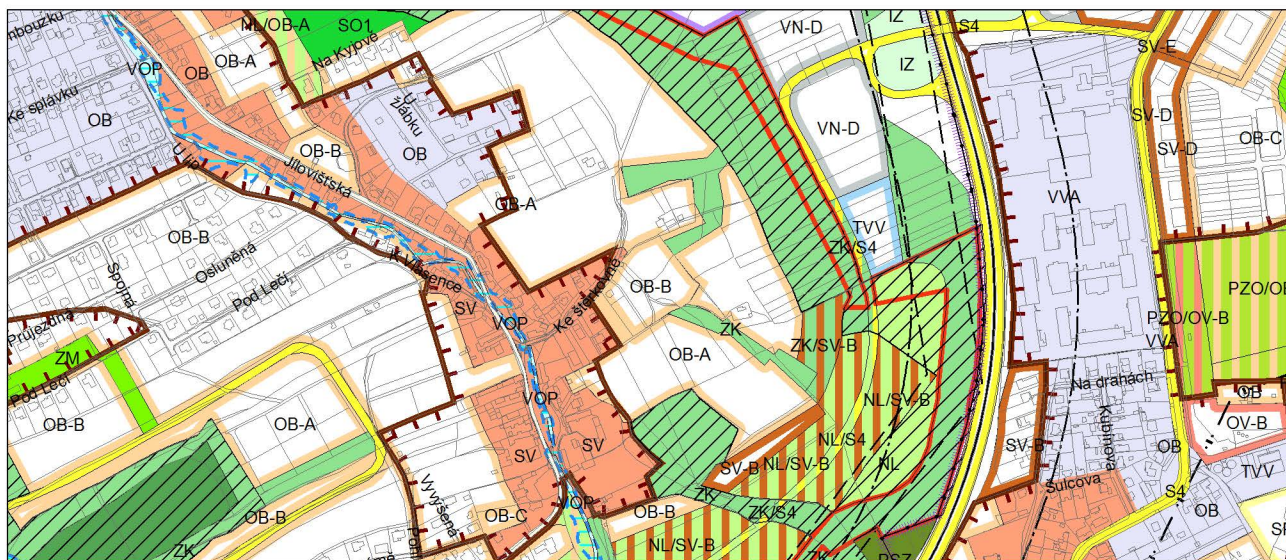

Výkres č. 31 – Podrobné členění ploch zeleně, platný stav k 1. 1. 2018

M 1 : 10 000

Promítnutí změny do výkresu č. 31 - Podrobné členění ploch zeleně

M 1 : 10 000