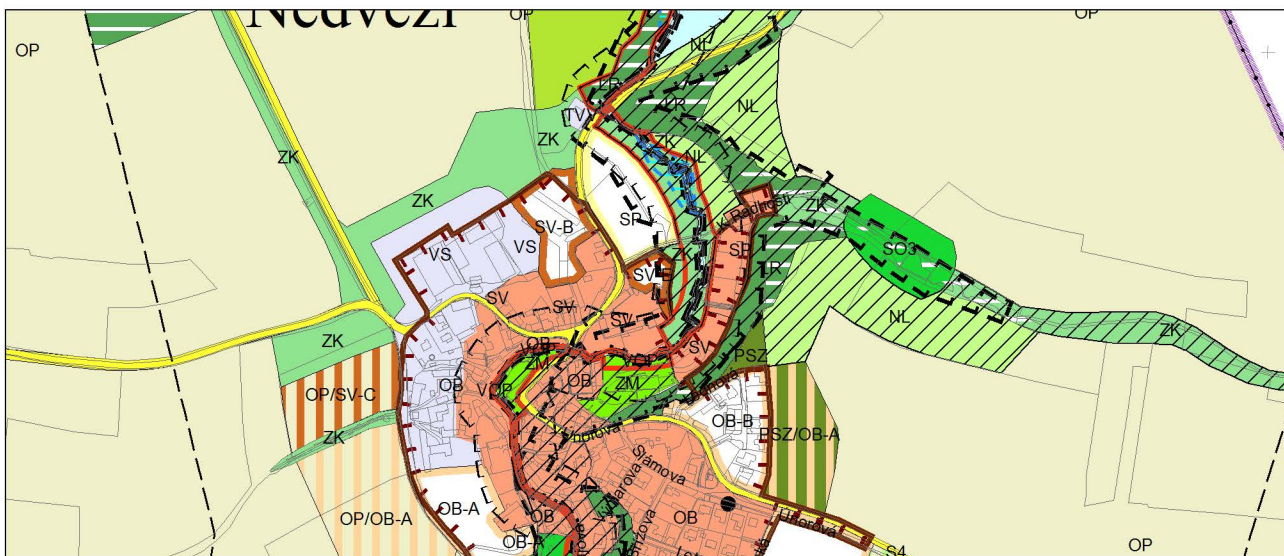

Výkres č. 31 – Podrobné členění ploch zeleně, platný stav k 1. 1. 2018

M 1 : 10 000

Promítnutí změny do výkresu č. 31 - Podrobné členění ploch zeleně

M 1 : 10 000