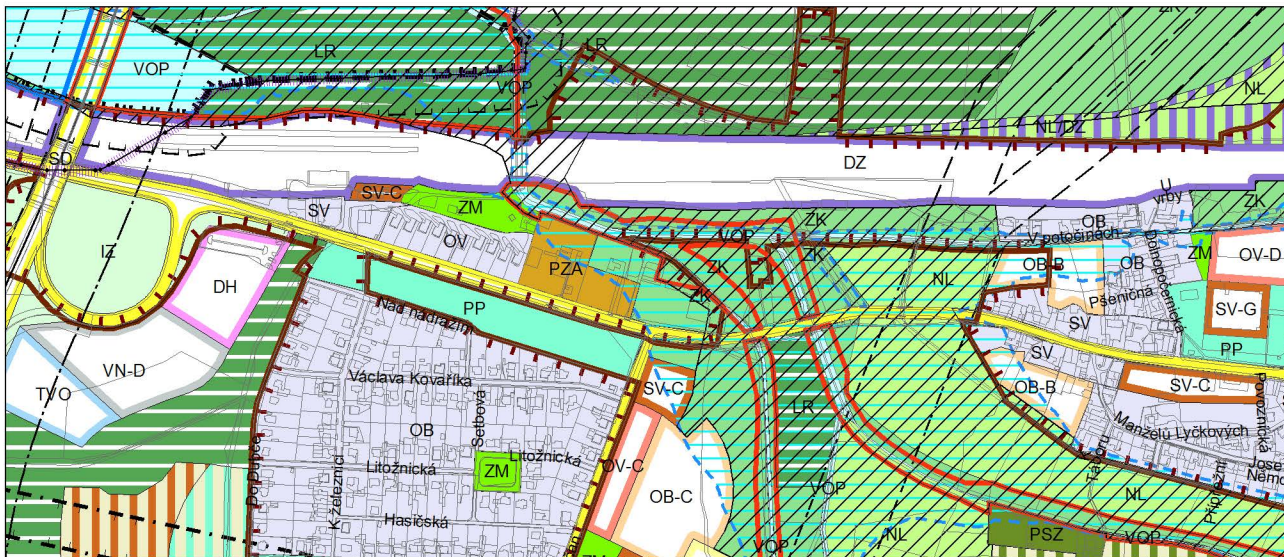

Výkres č. 31 – Podrobné členění ploch zeleně, platný stav k 1. 1. 2018

M 1 : 10 000

Promítnutí změny do výkresu č. 31 - Podrobné členění ploch zeleně

M 1 : 10 000