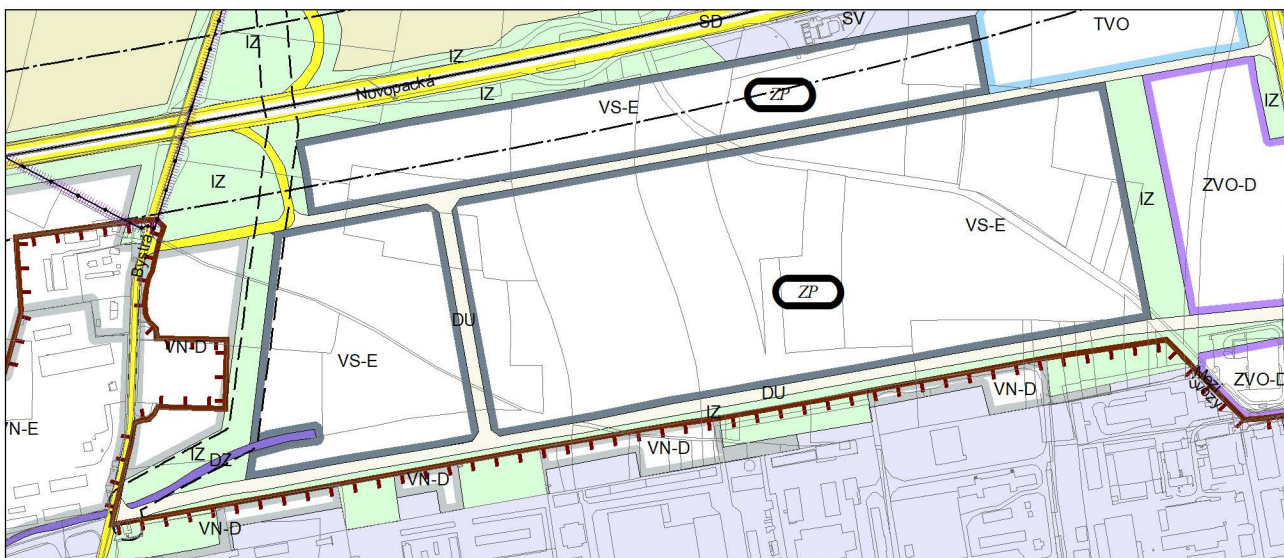

Výkres č. 31 – Podrobné členění ploch zeleně, platný stav k 1. 1. 2018

M 1 : 10 000

Promítnutí změny do výkresu č. 31 - Podrobné členění ploch zeleně

M 1 : 10 000