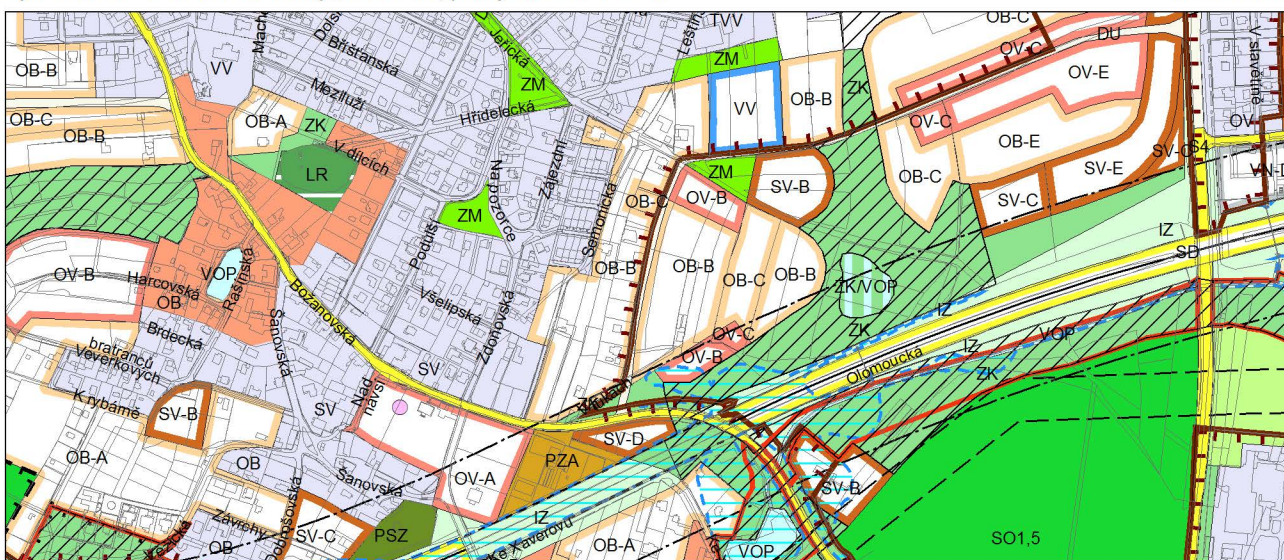

Výkres č. 31 – Podrobné členění ploch zeleně, platný stav k 1. 1. 2018

M 1 : 10 000

Promítnutí změny do výkresu č. 31 - Podrobné členění ploch zeleně

M 1 : 10 000