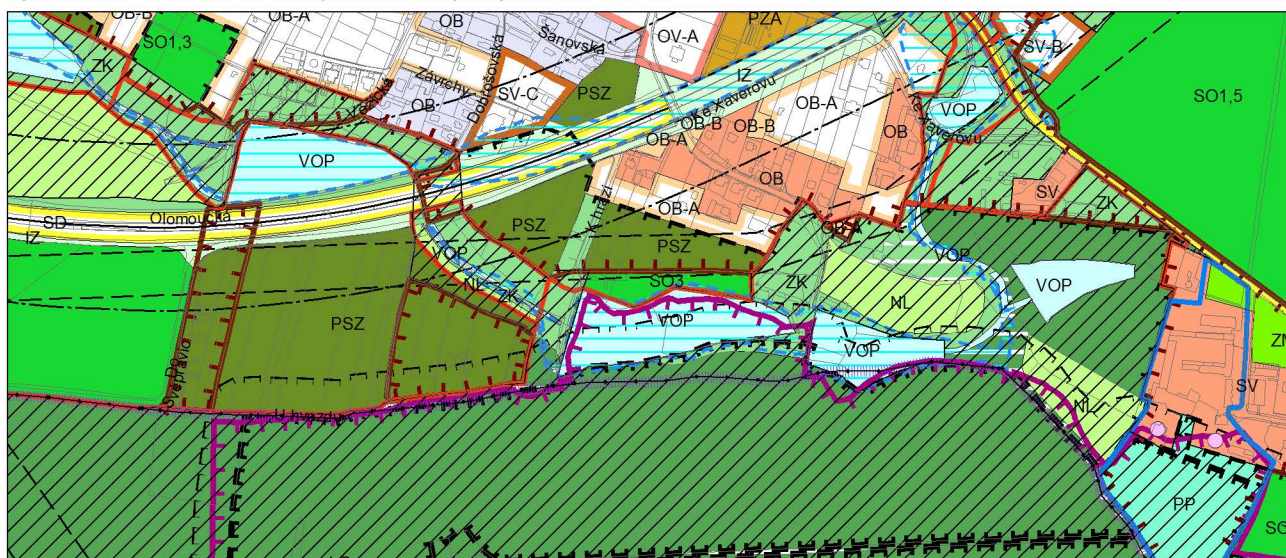

Výkres č. 31 – Podrobné členění ploch zeleně, platný stav k 1. 1. 2018

M 1 : 10 000

Promítnutí změny do výkresu č. 31 - Podrobné členění ploch zeleně

M 1 : 10 000