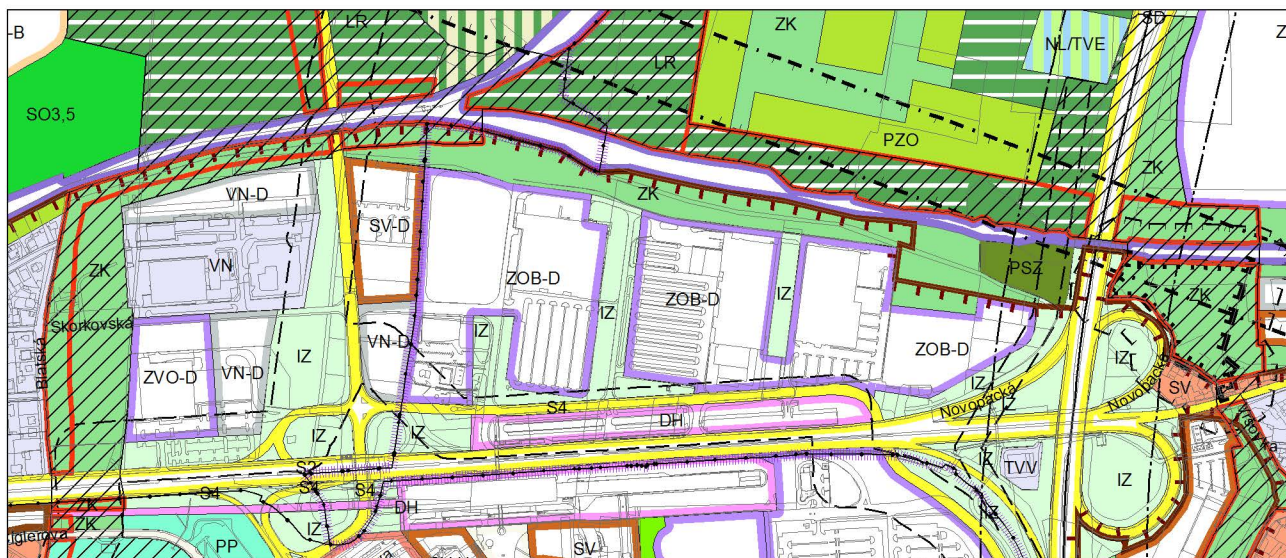

Výkres č. 31 – Podrobné členění ploch zeleně, platný stav k 1. 1. 2018

M 1 : 10 000

Promítnutí změny do výkresu č. 31 - Podrobné členění ploch zeleně

M 1 : 10 000