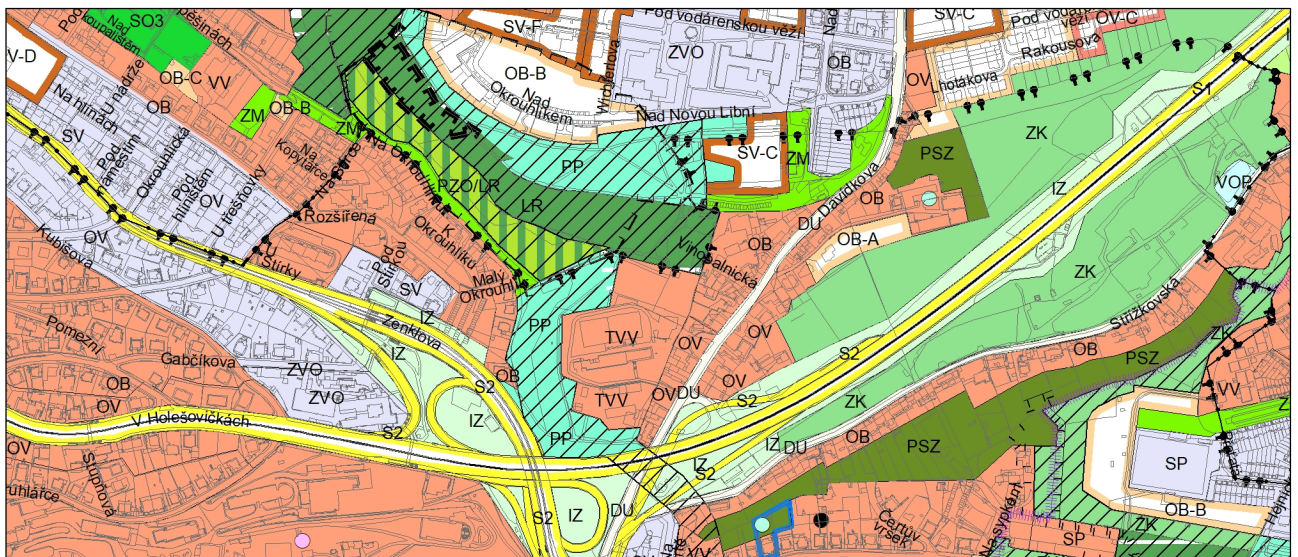

Výkres č. 31 – Podrobné členění ploch zeleně, platný stav k 17. 6. 2021

M 1 : 10 000

Promítnutí změny do výkresu č. 31 – Podrobné členění ploch zeleně, platný stav k 17. 6. 2021

M 1 : 10 000