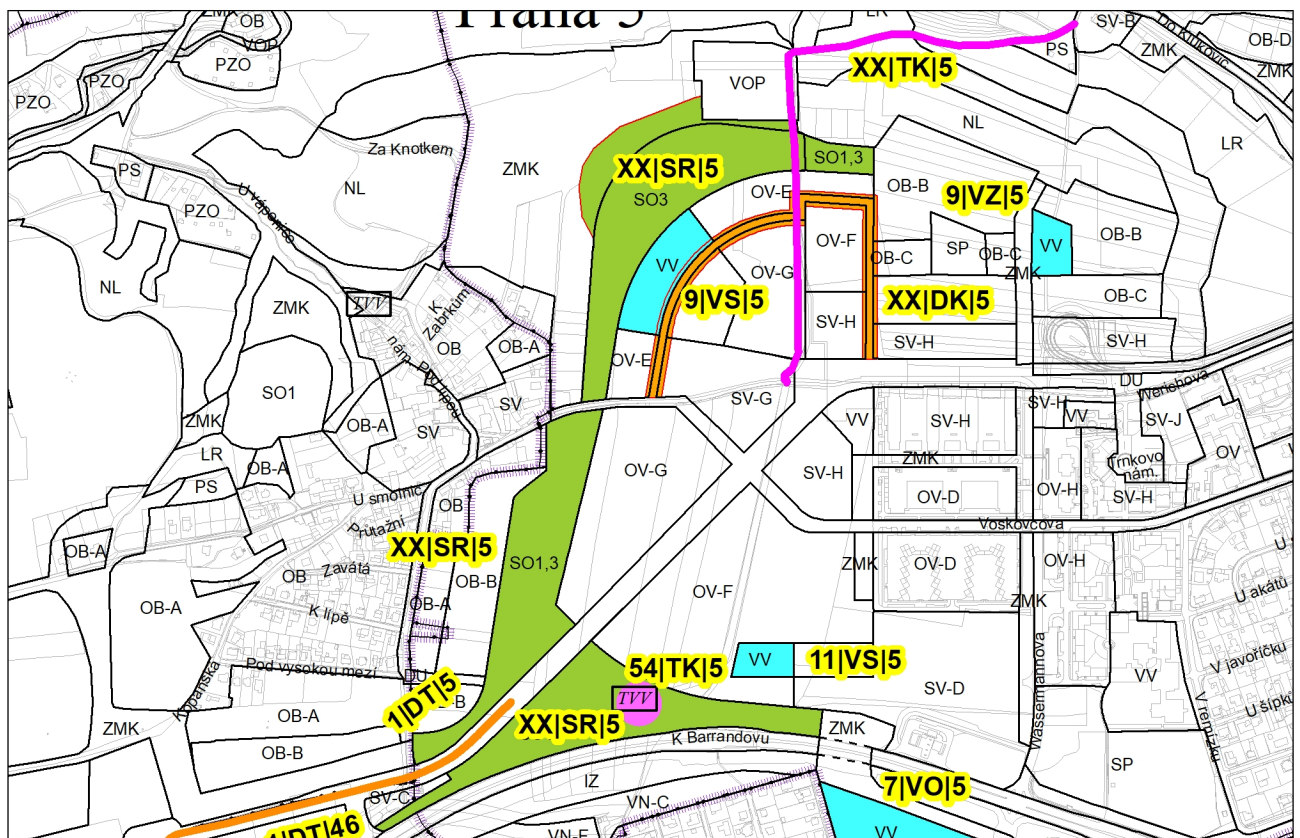

Výkres č. 25 – Veřejně prospěšné stavby, platný stav k 1. 1. 2022

M 1 : 10 000

Promítnutí změny do výkresu č. 25 – Veřejně prospěšné stavby, platný stav k 1. 1. 2022

M 1 : 10 000