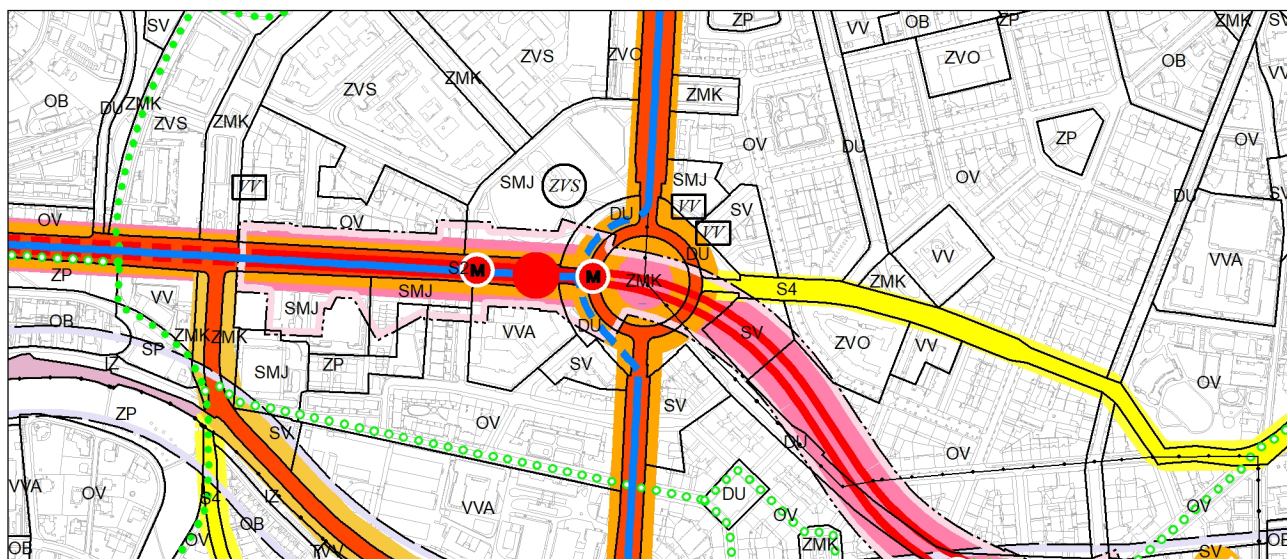

Výkres č. 5 – Doprava, platný stav k 1. 1. 2020

M 1 : 10 000

Promítnutí změny do výkresu č. 5 – Doprava, platný stav k 1. 1. 2020

M 1 : 10 000