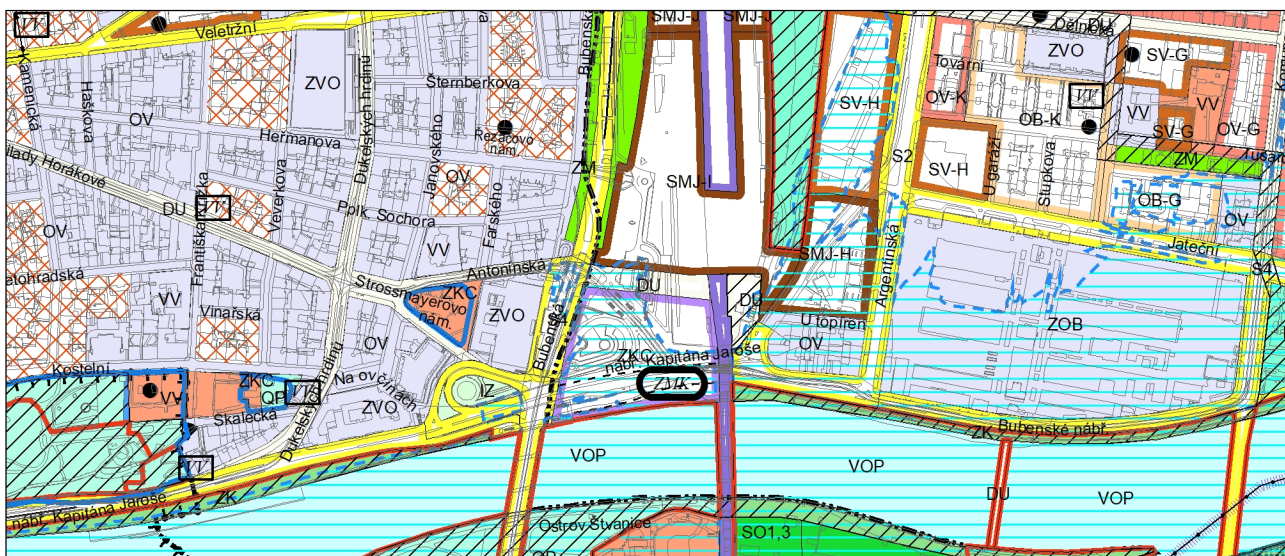

Výkres č. 31 – Podrobné členění ploch zeleně, platný stav k 1. 1. 2020

M 1 : 10 000

Promítnutí změny do výkresu č. 31 - Podrobné členění ploch zeleně, platný stav k 1. 1. 2020

M 1 : 10 000