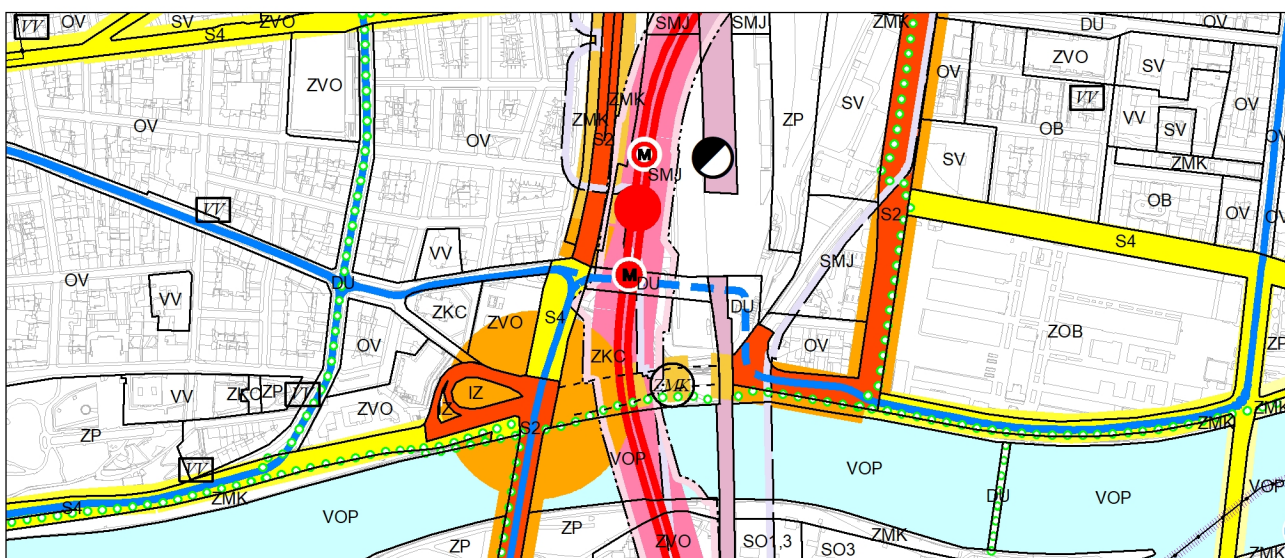

Výkres č. 5 – Doprava, platný stav k 1. 1. 2020

M 1 : 10 000

Promítnutí změny do výkresu č. 5 – Doprava, platný stav k 1. 1. 2020

M 1 : 10 000