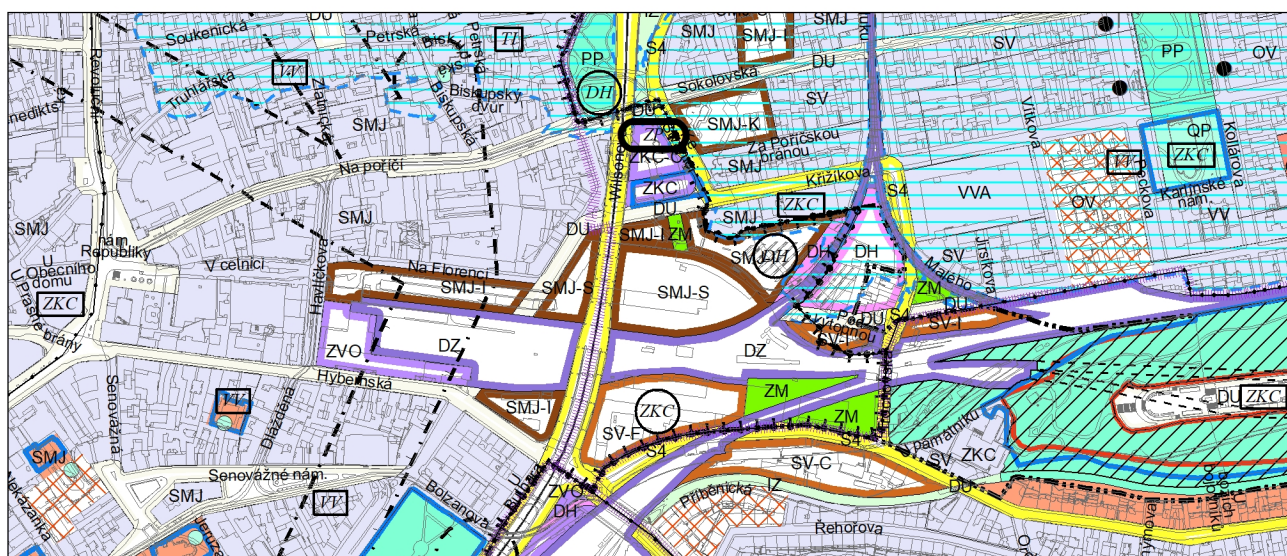

Výkres č. 31 – Podrobné členění ploch zeleně, platný stav k 1. 1. 2020

M 1 : 10 000

Promítnutí změny do výkresu č. 31 - Podrobné členění ploch zeleně, platný stav k 1. 1. 2020

M 1 : 10 000