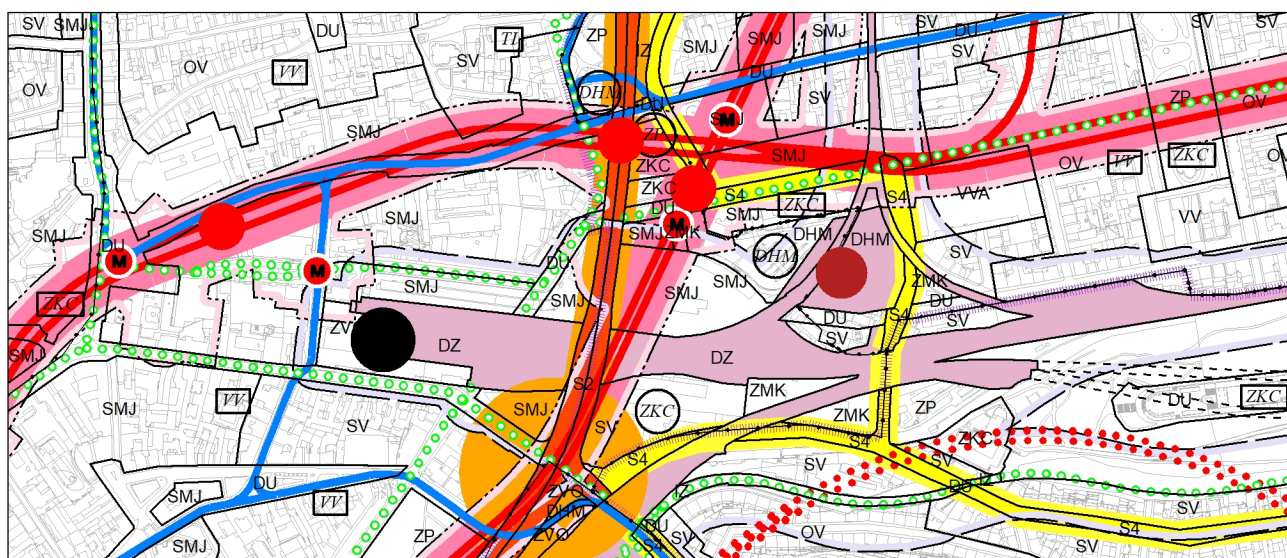

Výkres č. 5 – Doprava, platný stav k 1. 1. 2021

M 1 : 10 000

Promítnutí změny do výkresu č. 5 – Doprava, platný stav k 1. 1. 2021

M 1 : 10 000