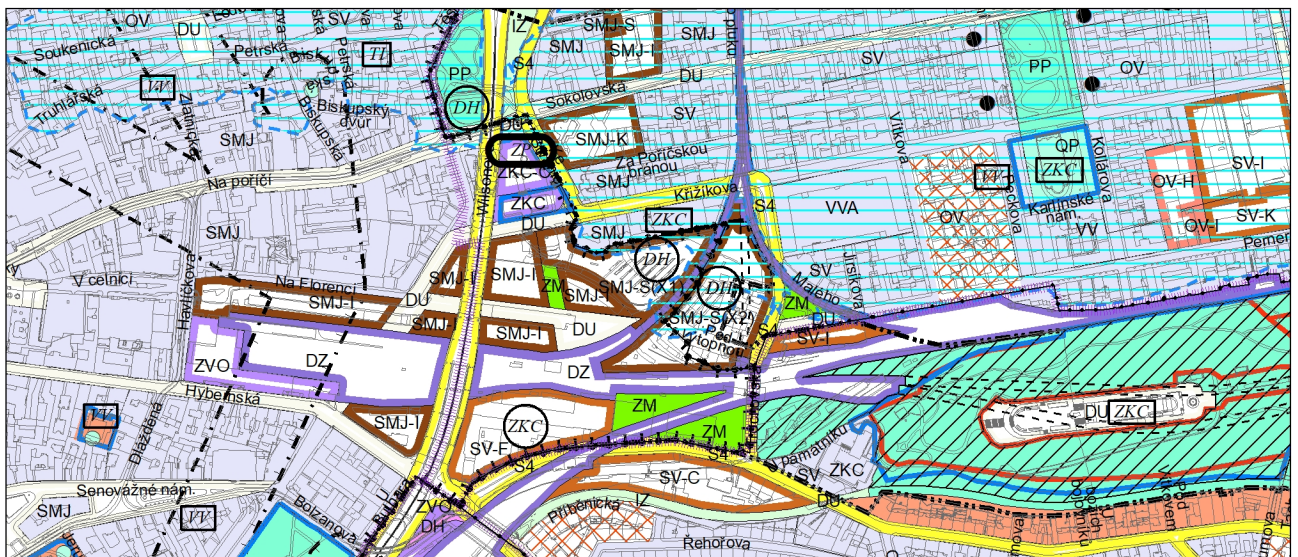

Výkres č. 31 – Podrobné členění ploch zeleně, platný stav k 17. 6. 2021

M 1 : 10 000

Promítnutí změny do výkresu č. 31 – Podrobné členění ploch zeleně, platný stav k 17. 6. 2021

M 1 : 10 000