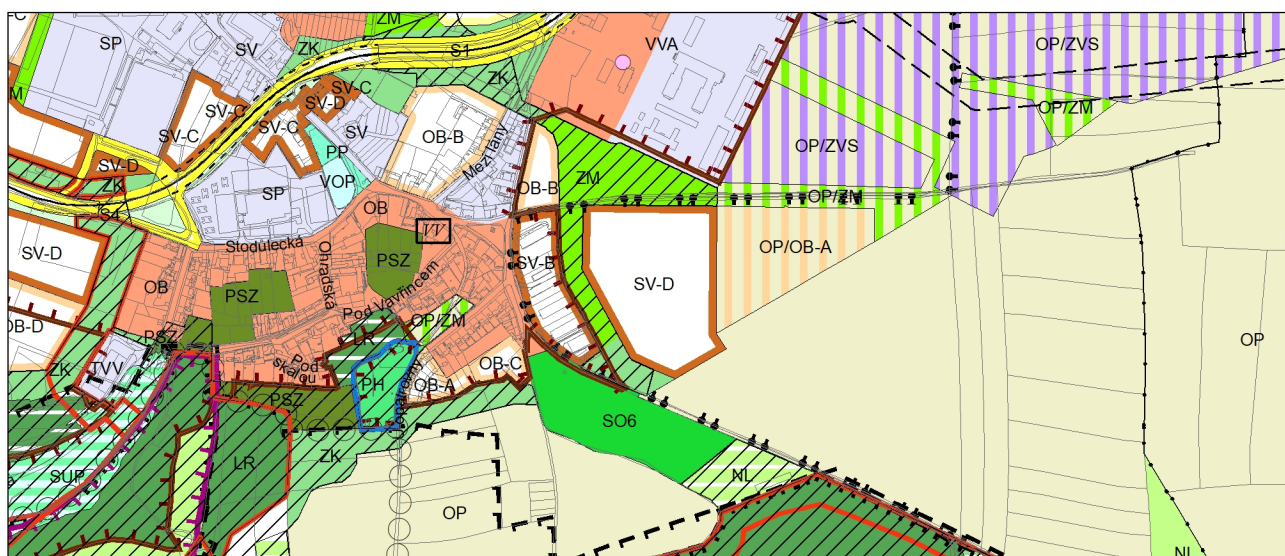

Výkres č. 31 – Podrobné členění ploch zeleně, platný stav k 17. 6. 2021

M 1 : 10 000

Promítnutí změny do výkresu č. 31 – Podrobné členění ploch zeleně, platný stav k 17. 6. 2021

M 1 : 10 000