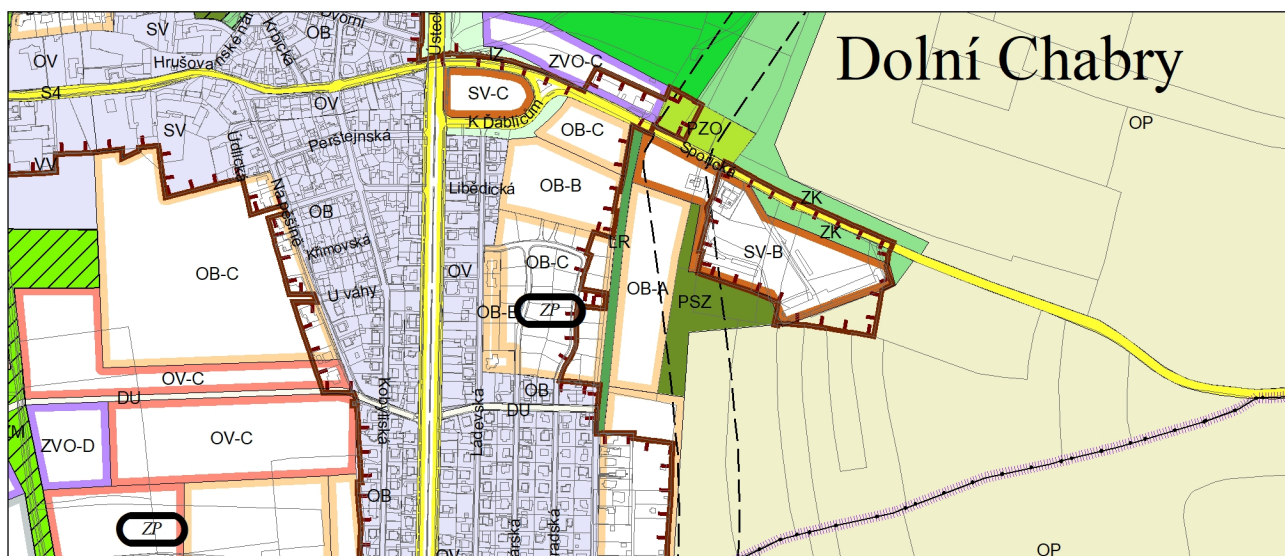

Výkres č. 31 – Podrobné členění ploch zeleně, platný stav k 21. 2. 2023

M 1 : 10 000

Promítnutí změny do výkresu č. 31 - Podrobné členění ploch zeleně, platný stav k 21. 2. 2023

M 1 : 10 000