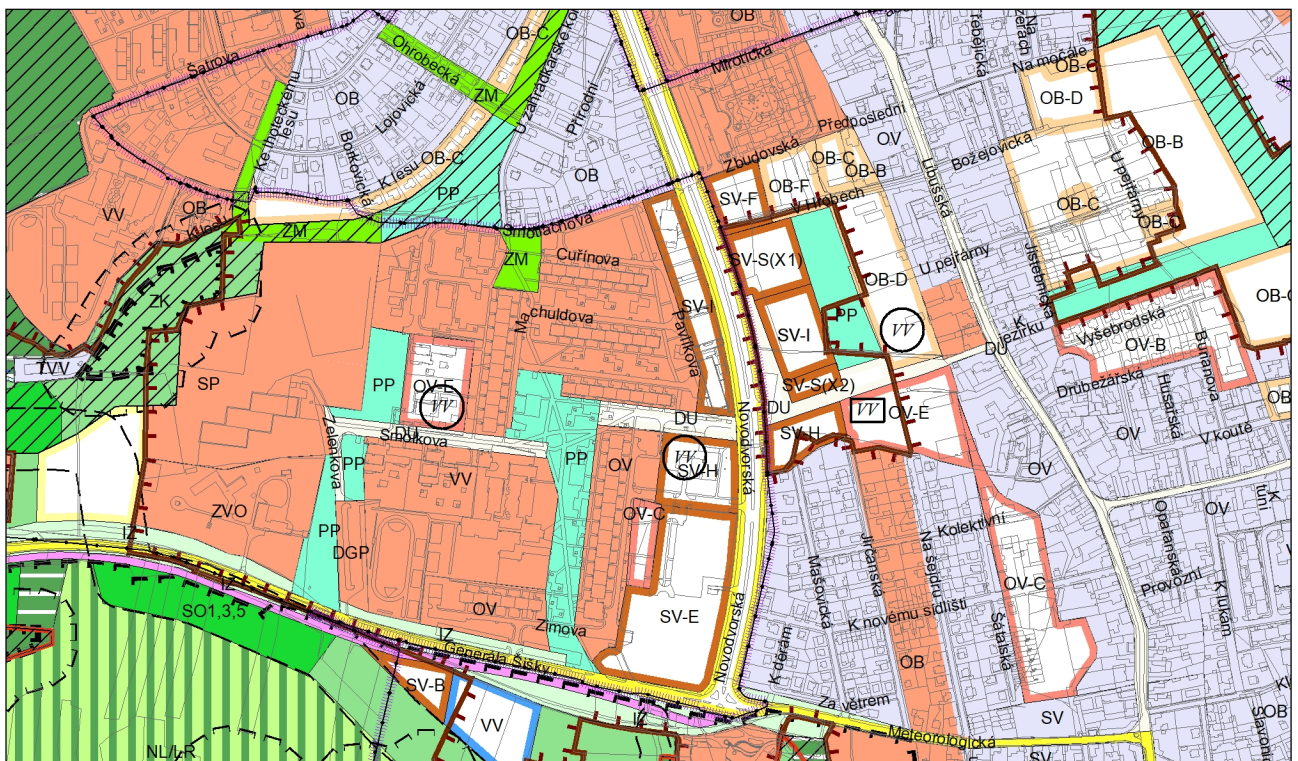

Výkres č. 31 – Podrobné členění ploch zeleně, platný stav k 17. 6. 2021

M 1 : 10 000

Promítnutí změny do výkresu č. 31 – Podrobné členění ploch zeleně, platný stav k 17. 6. 2021

M 1 : 10 000