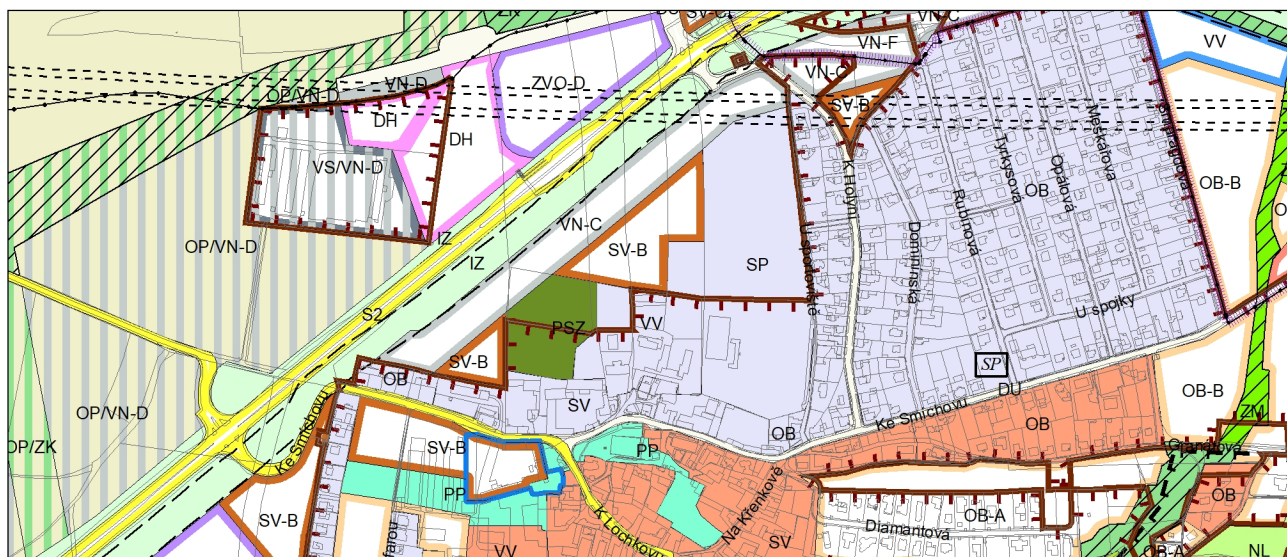

Výkres č. 31 – Podrobné členění ploch zeleně, platný stav k 21. 2. 2023

M 1 : 10 000

Promítnutí změny do výkresu č. 31 - Podrobné členění ploch zeleně, platný stav k 21. 2. 2023

M 1 : 10 000