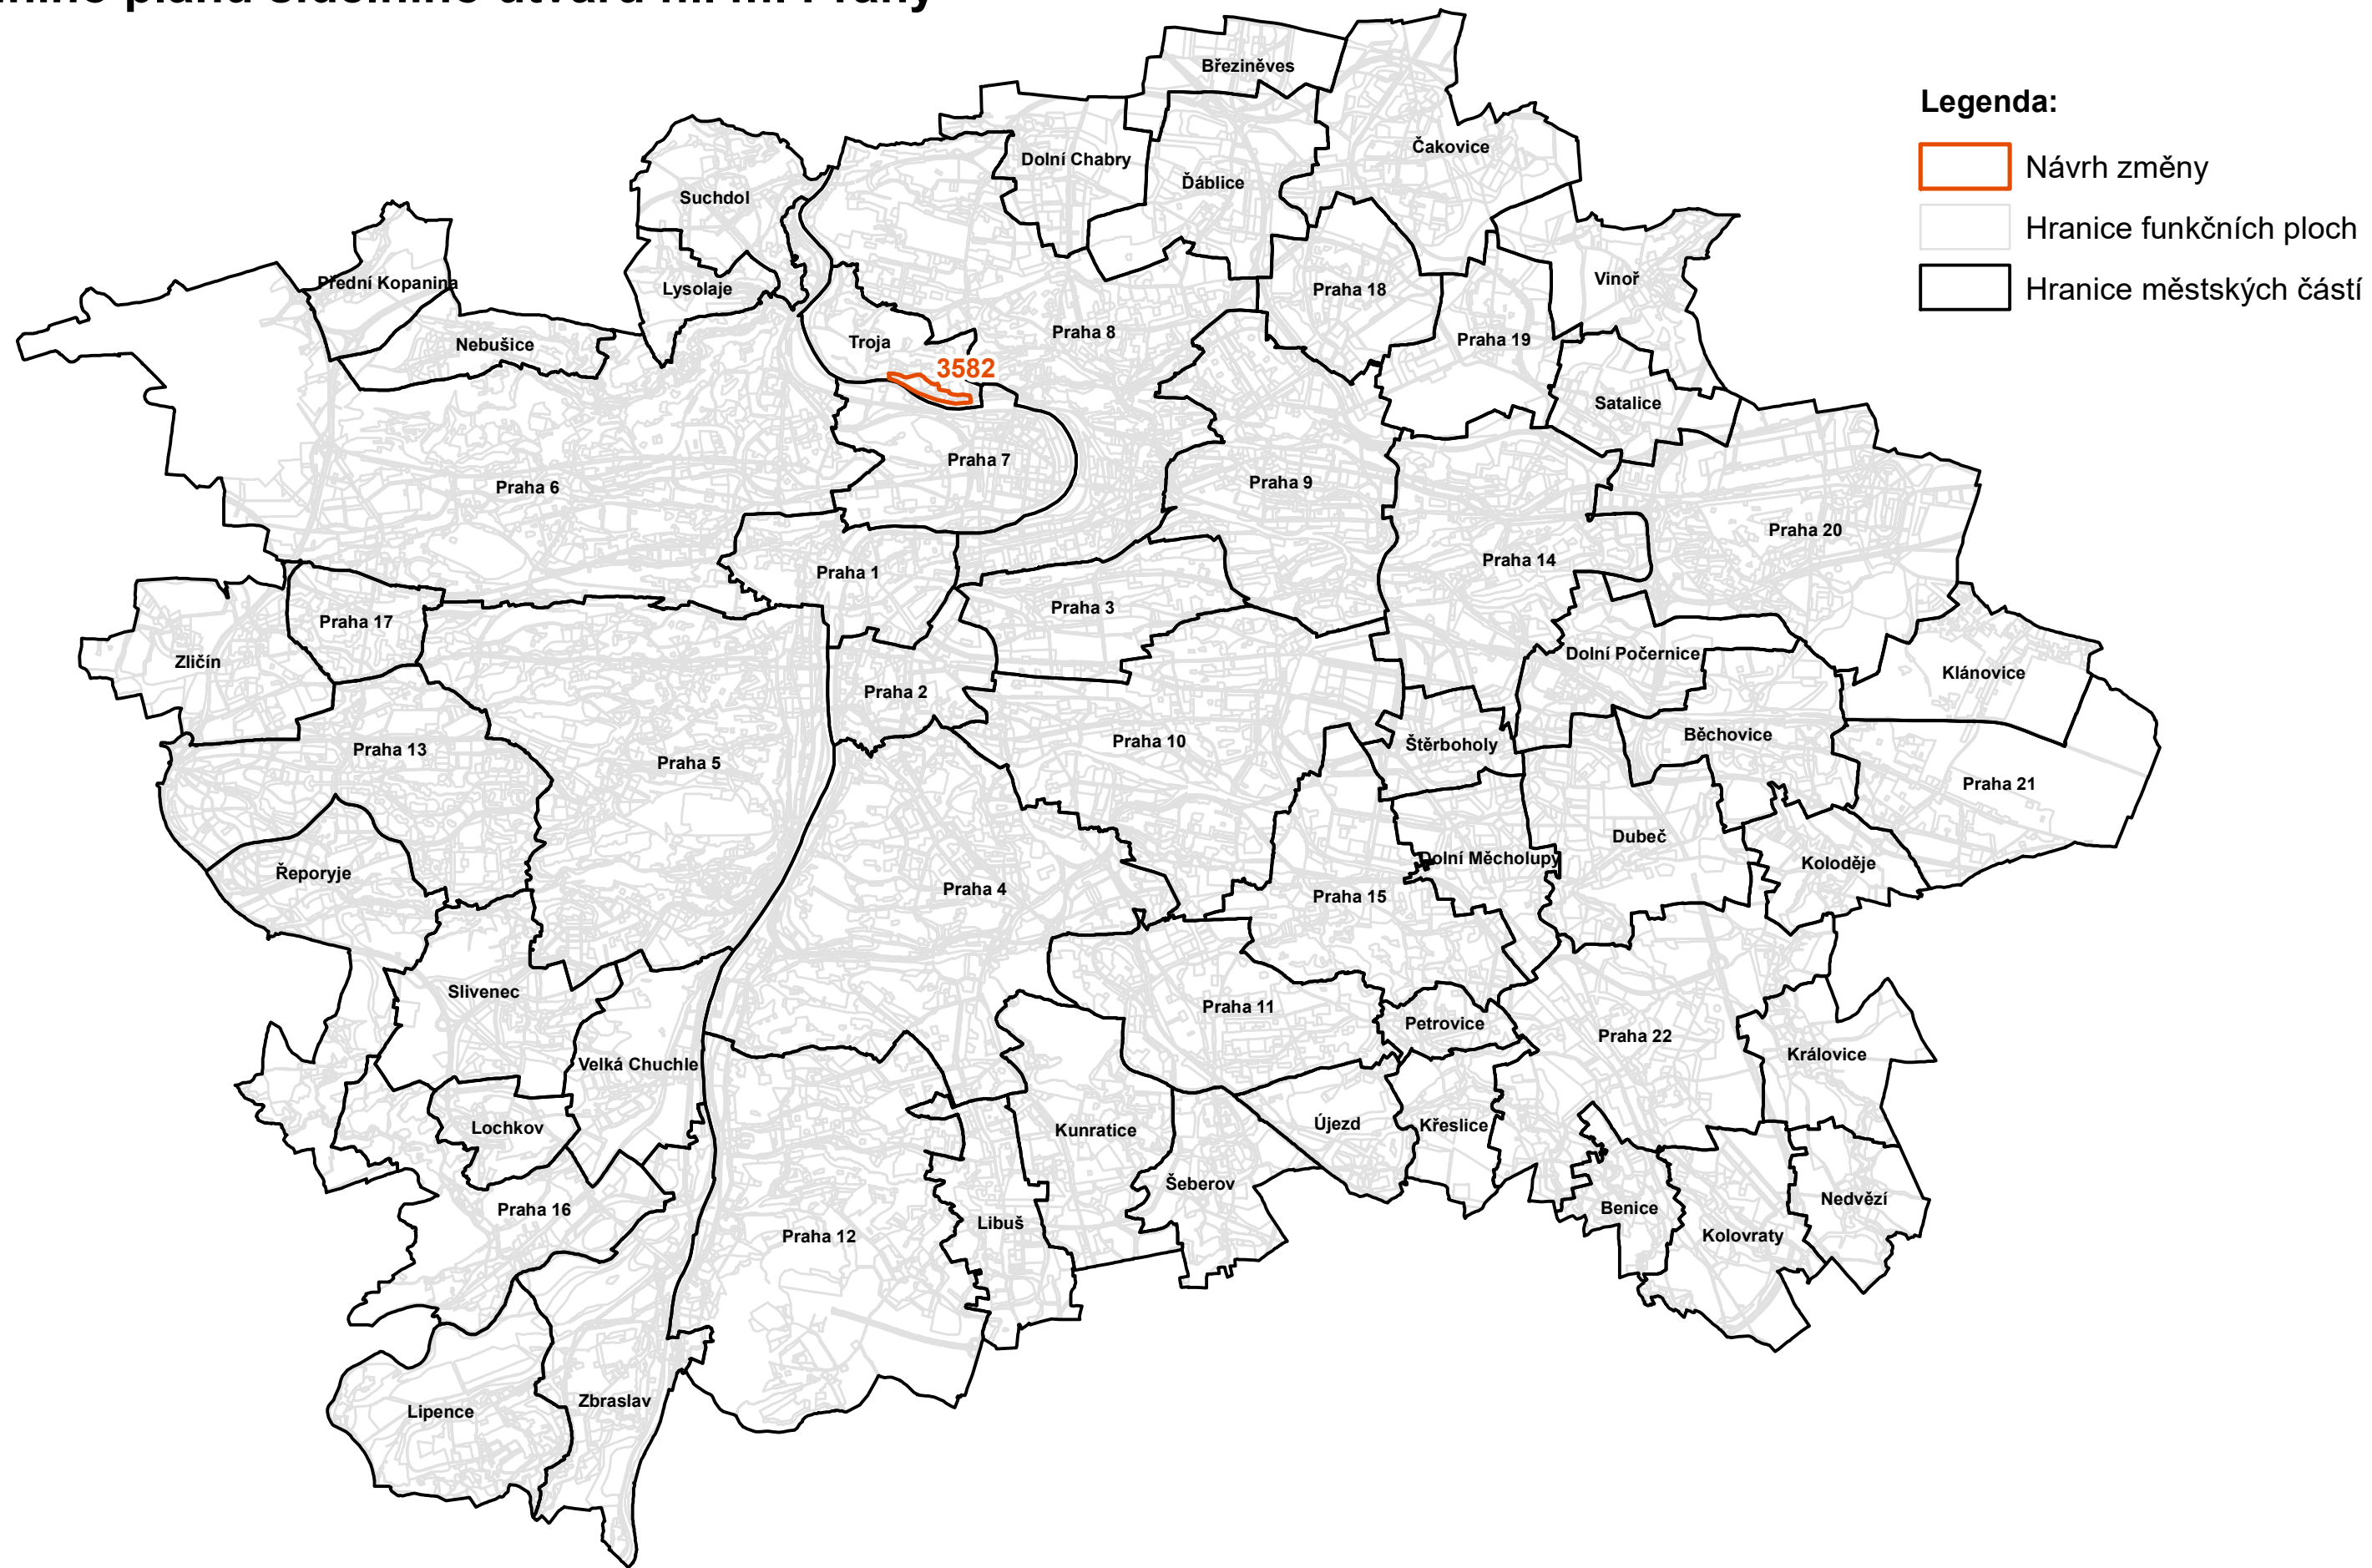

NÁVRH ZMĚNY Z 3582/00

Územního plánu sídelního útvaru hl. m. Prahy

Legenda:

-  Návrh změny
-  Hranice funkčních ploch
-  Hranice městských částí