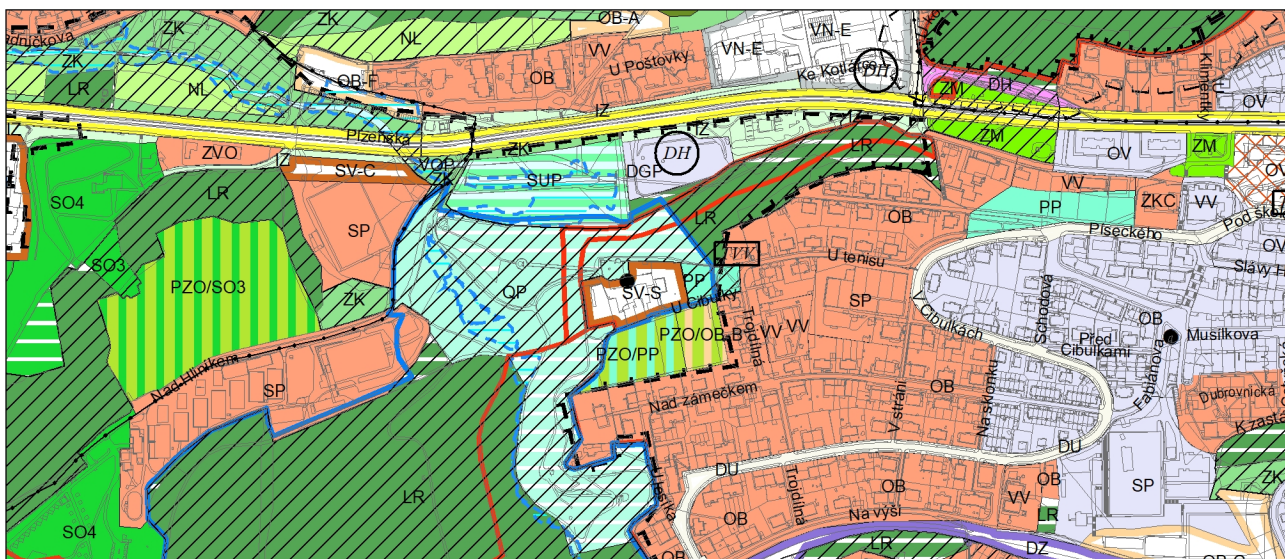

Výkres č. 31 – Podrobné členění ploch zeleně, platný stav k 8. 9. 2022

M 1 : 10 000

Promítnutí změny do výkresu č. 31 - Podrobné členění ploch zeleně, platný stav k 8. 9. 2022

M 1 : 10 000