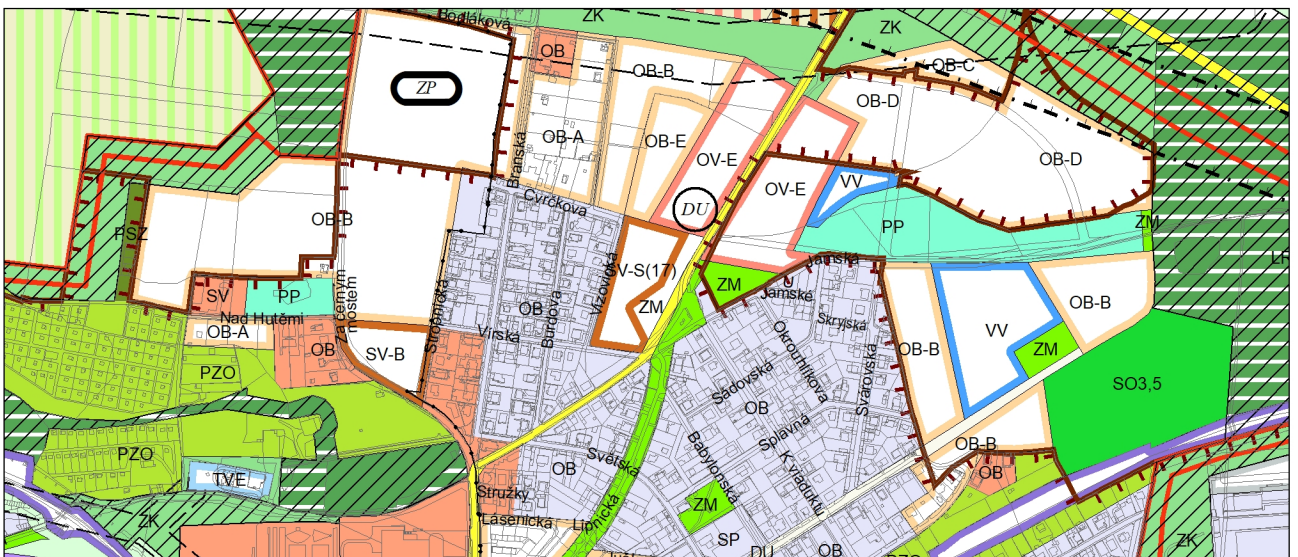

Výkres č. 31 – Podrobné členění ploch zeleně, platný stav k 21. 2. 2023

M 1 : 10 000

Promítnutí změny do výkresu č. 31 - Podrobné členění ploch zeleně, platný stav k 21. 2. 2023

M 1 : 10 000