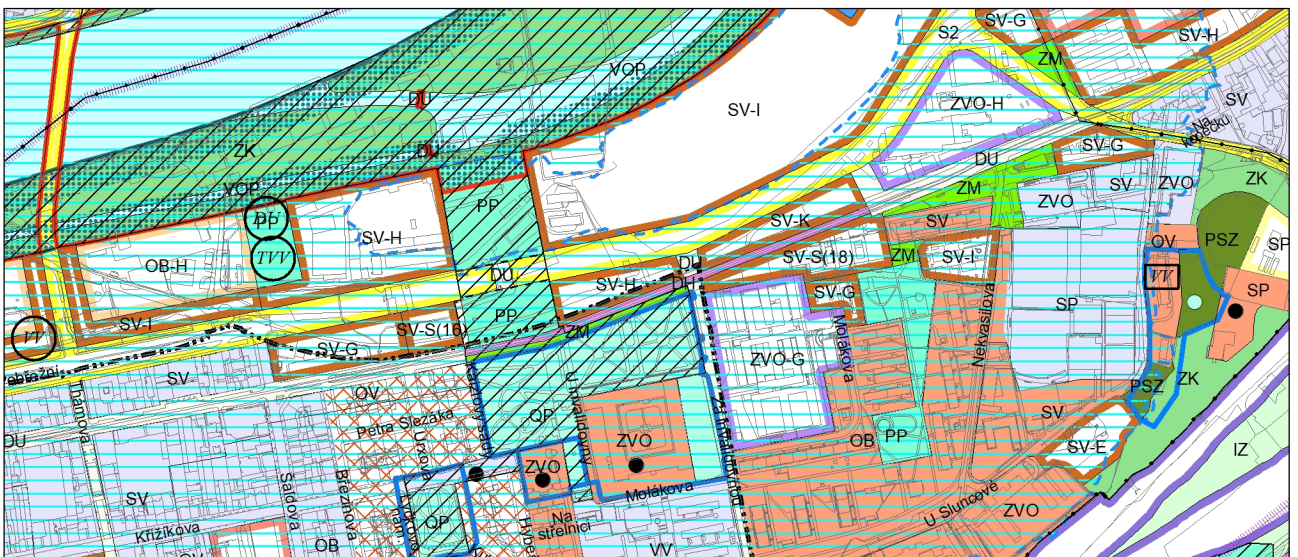

Výkres č. 31 – Podrobné členění ploch zeleně, platný stav k 21. 2. 2023

M 1 : 10 000

Promítnutí změny do výkresu č. 31 - Podrobné členění ploch zeleně, platný stav k 21. 2. 2023

M 1 : 10 000