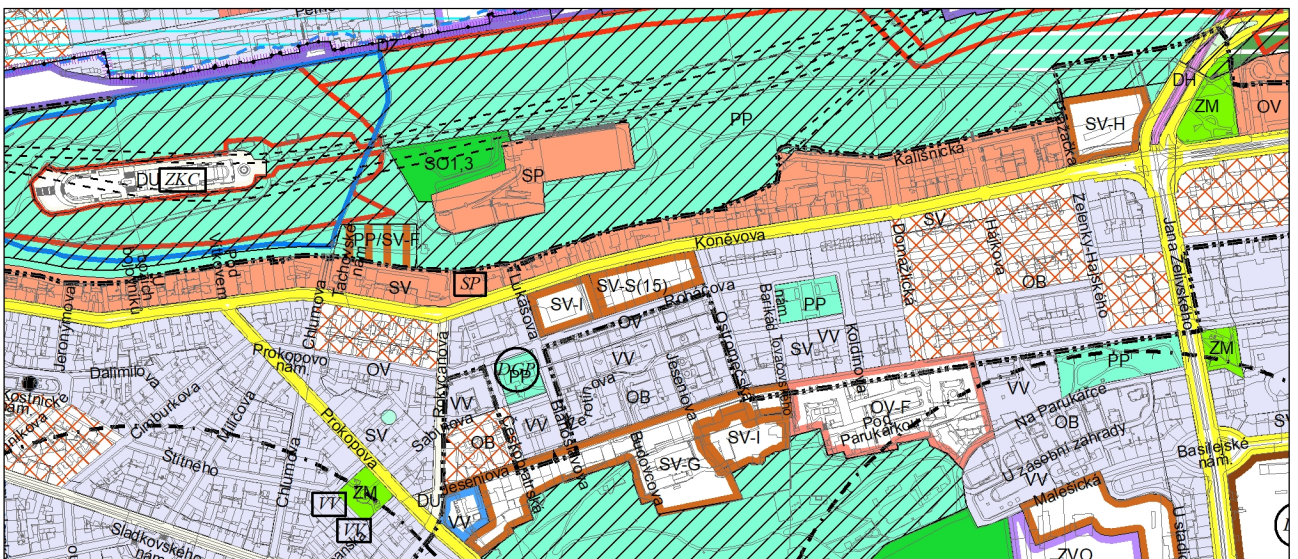

Výkres č. 31 – Podrobné členění ploch zeleně, platný stav k 21. 2. 2023

M 1 : 10 000

Promítnutí změny do výkresu č. 31 – Podrobné členění ploch zeleně, platný stav k 21. 2. 2023

M 1 : 10 000