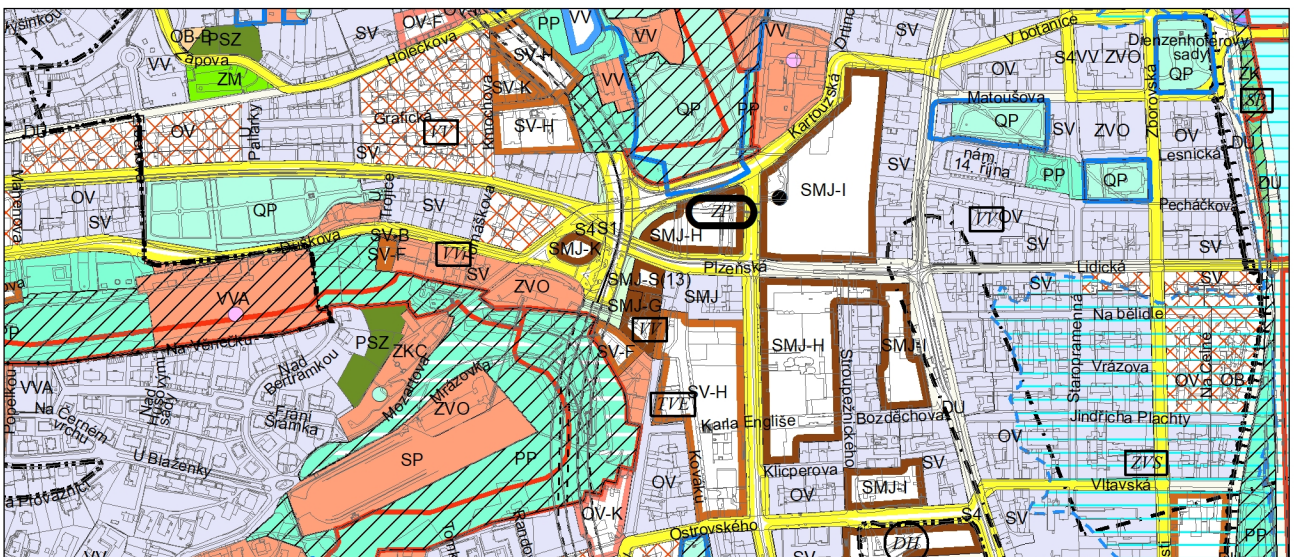

Výkres č. 31 – Podrobné členění ploch zeleně, platný stav k 21. 2. 2023

M 1 : 10 000

Promítnutí změny do výkresu č. 31 - Podrobné členění ploch zeleně, platný stav k 21. 2. 2023

M 1 : 10 000