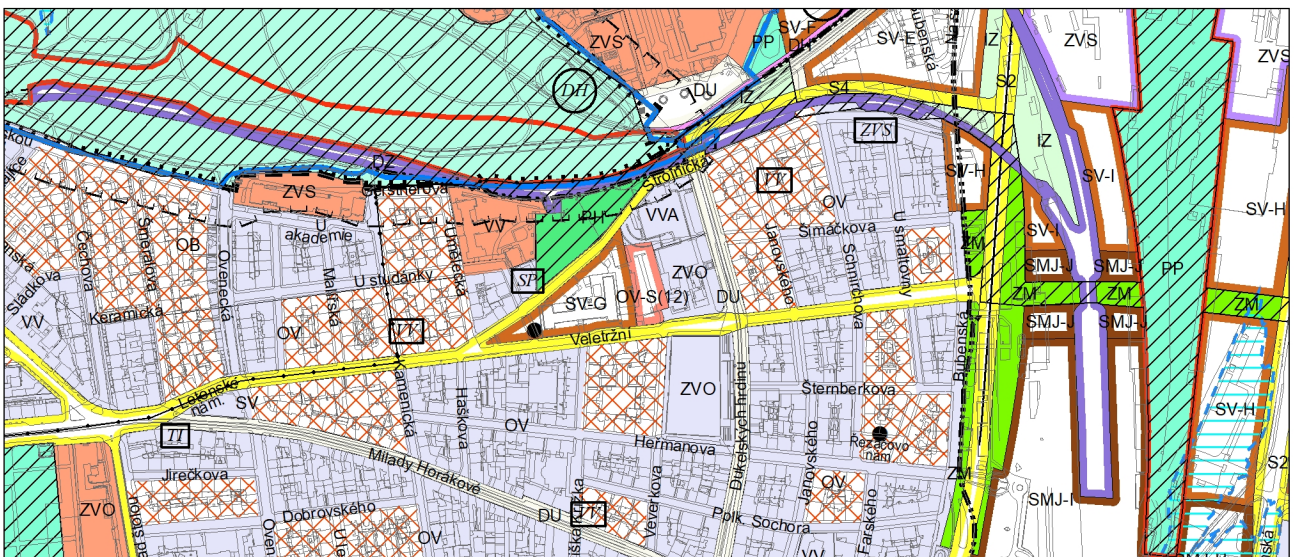

Výkres č. 31 – Podrobné členění ploch zeleně, platný stav k 21. 2. 2023

M 1 : 10 000

Promítnutí změny do výkresu č. 31 - Podrobné členění ploch zeleně, platný stav k 21. 2. 2023

M 1 : 10 000