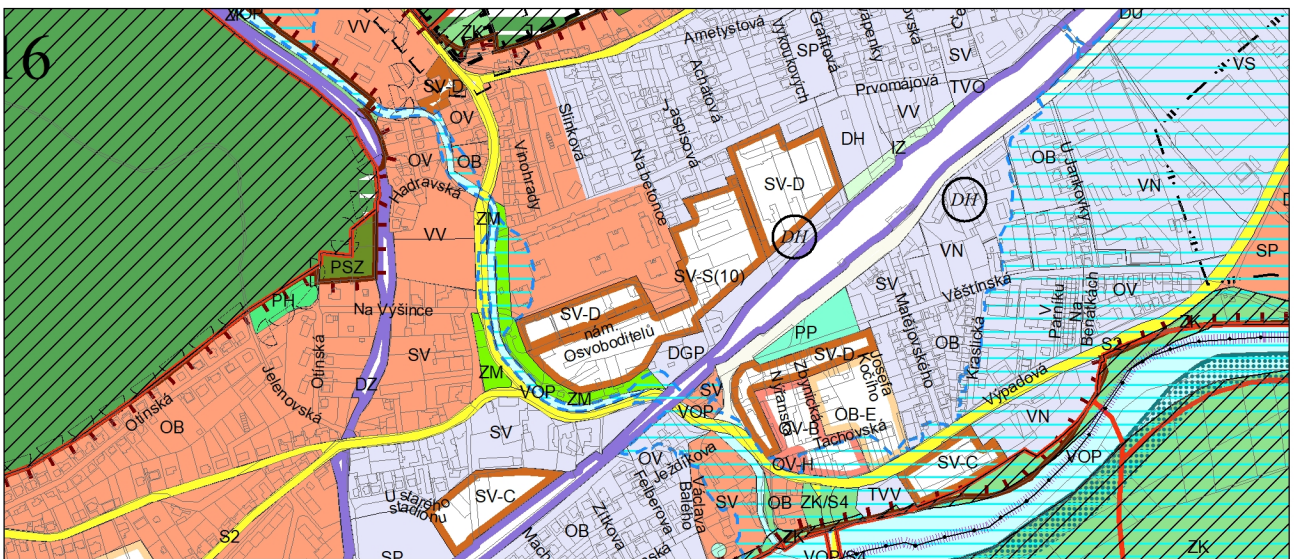

Výkres č. 31 – Podrobné členění ploch zeleně, platný stav k 21. 2. 2023

M 1 : 10 000

Promítnutí změny do výkresu č. 31 - Podrobné členění ploch zeleně, platný stav k 21. 2. 2023

M 1 : 10 000