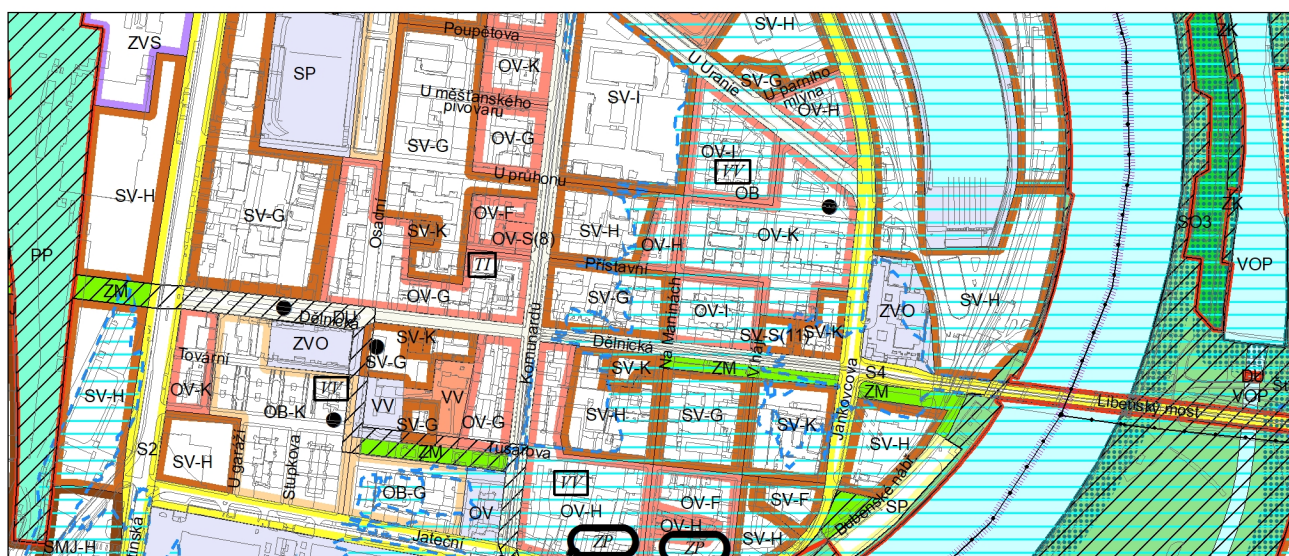

Výkres č. 31 – Podrobné členění ploch zeleně, platný stav k 21. 2. 2023

M 1 : 10 000

Promítnutí změny do výkresu č. 31 - Podrobné členění ploch zeleně, platný stav k 21. 2. 2023

M 1 : 10 000