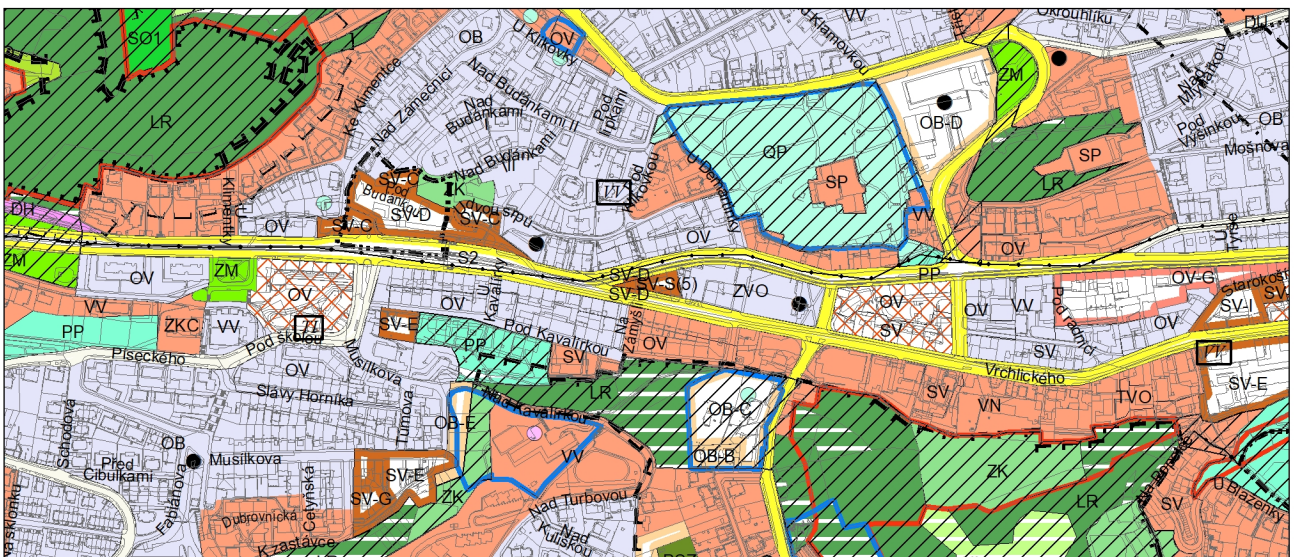

Výkres č. 31 – Podrobné členění ploch zeleně, platný stav k 21. 2. 2023

M 1 : 10 000

Promítnutí změny do výkresu č. 31 - Podrobné členění ploch zeleně, platný stav k 21. 2. 2023

M 1 : 10 000