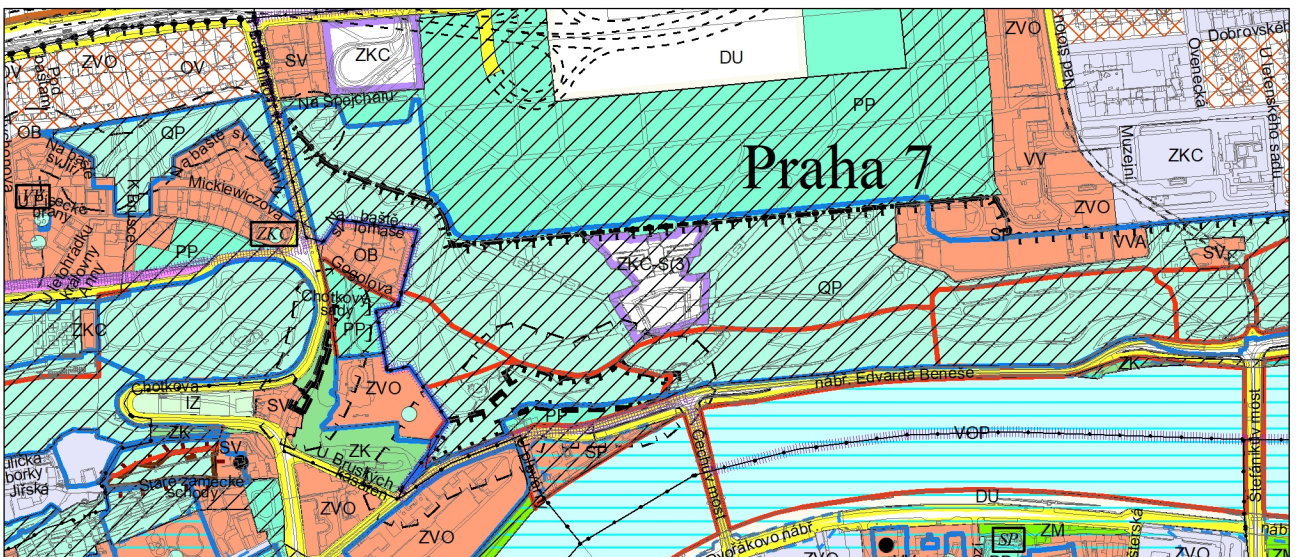

Výkres č. 31 – Podrobné členění ploch zeleně, platný stav k 21. 2. 2023

M 1 : 10 000

Promítnutí změny do výkresu č. 31 - Podrobné členění ploch zeleně, platný stav k 21. 2. 2023

M 1 : 10 000