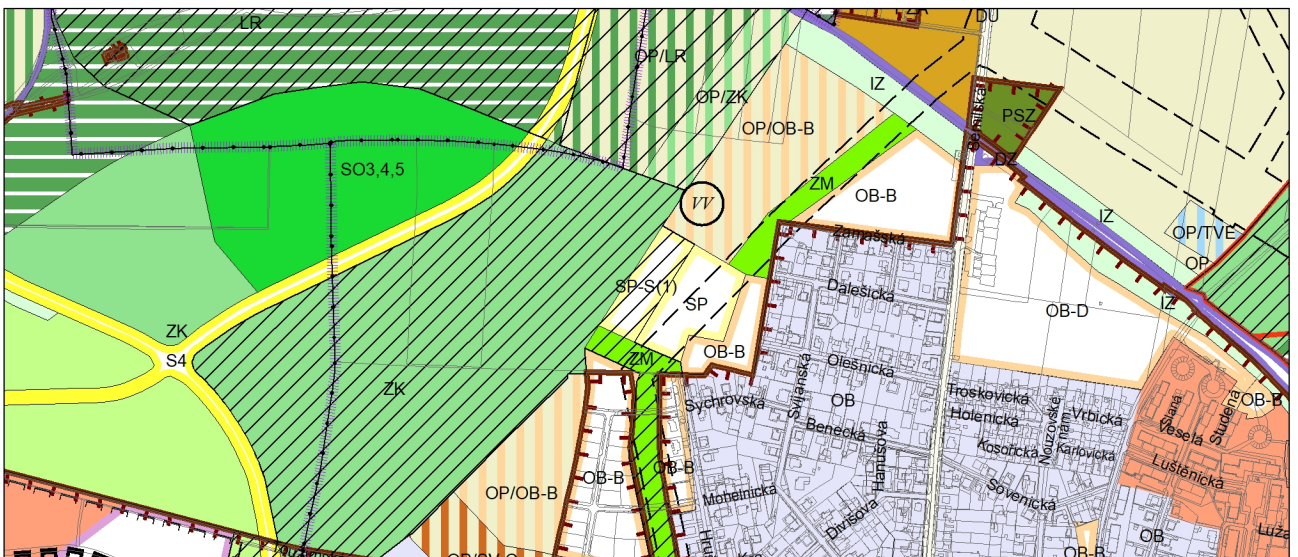

Výkres č. 31 – Podrobné členění ploch zeleně, platný stav k 21. 2. 2023

M 1 : 10 000

Promítnutí změny do výkresu č. 31 - Podrobné členění ploch zeleně, platný stav k 21. 2. 2023

M 1 : 10 000