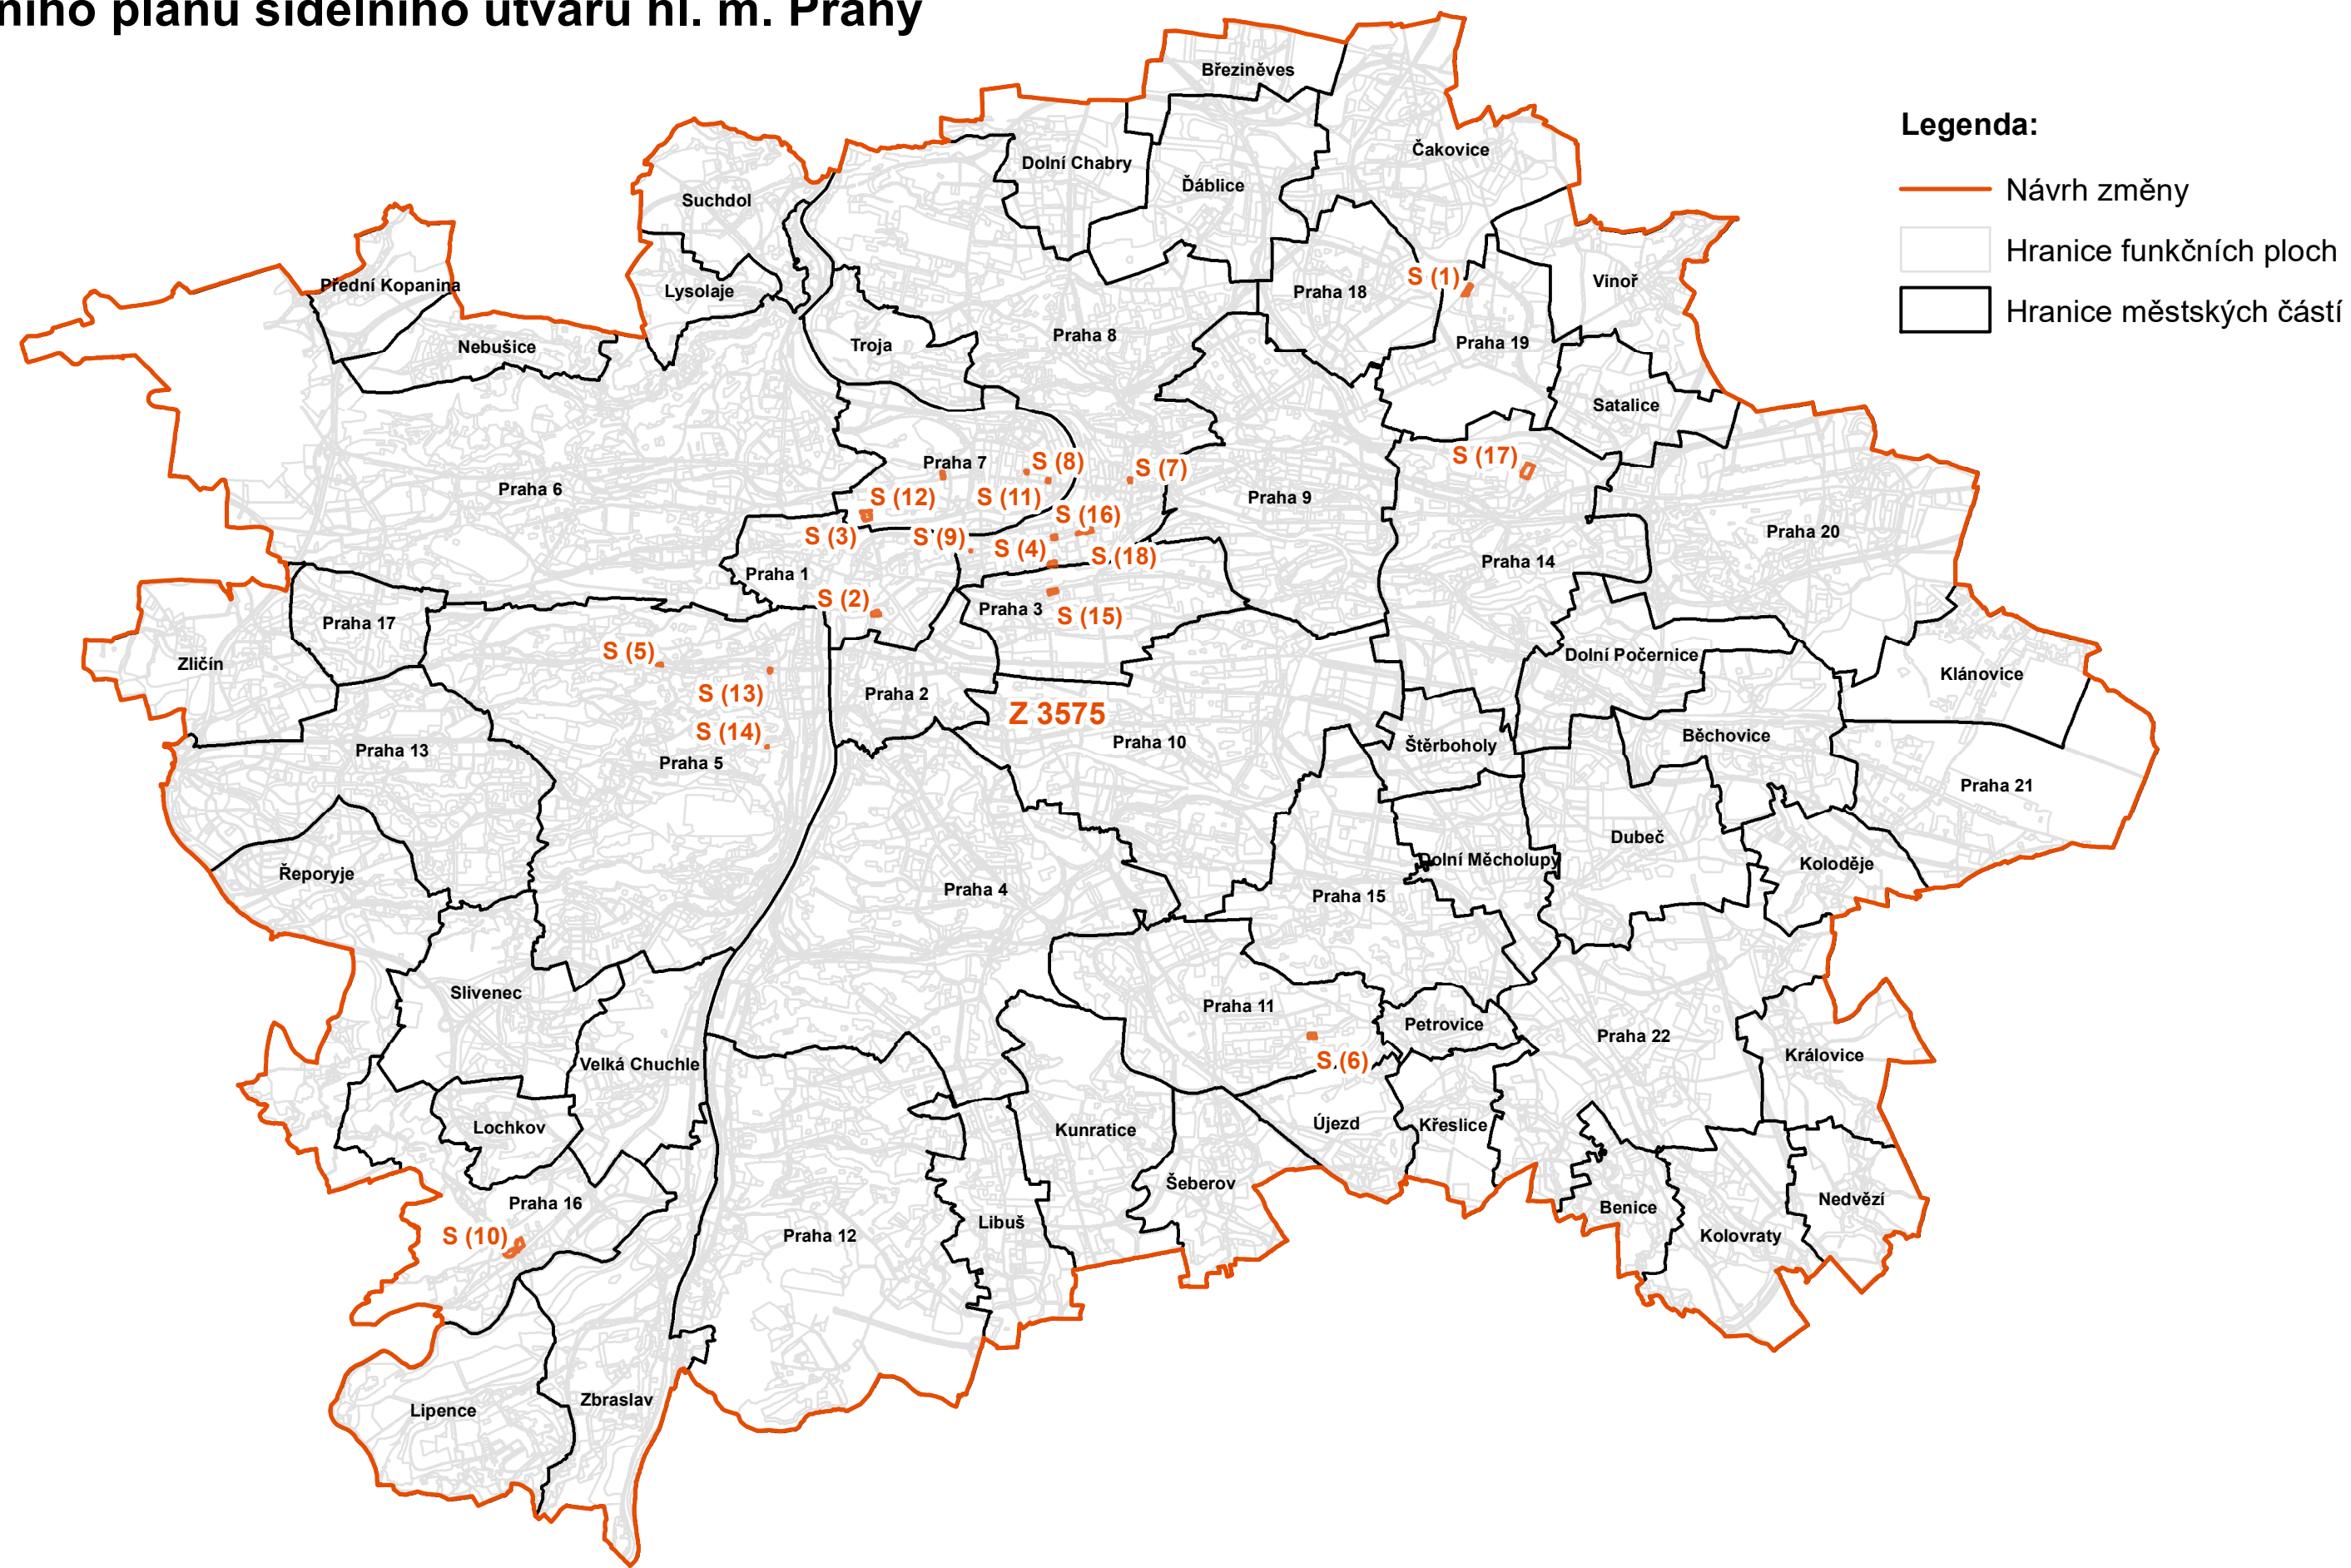

NÁVRH ZMĚNY Z 3575/00

Územního plánu sídelního útvaru hl. m. Prahy

- Legenda:**
- Návrh změny
 - Hranice funkčních ploch
 - Hranice městských částí