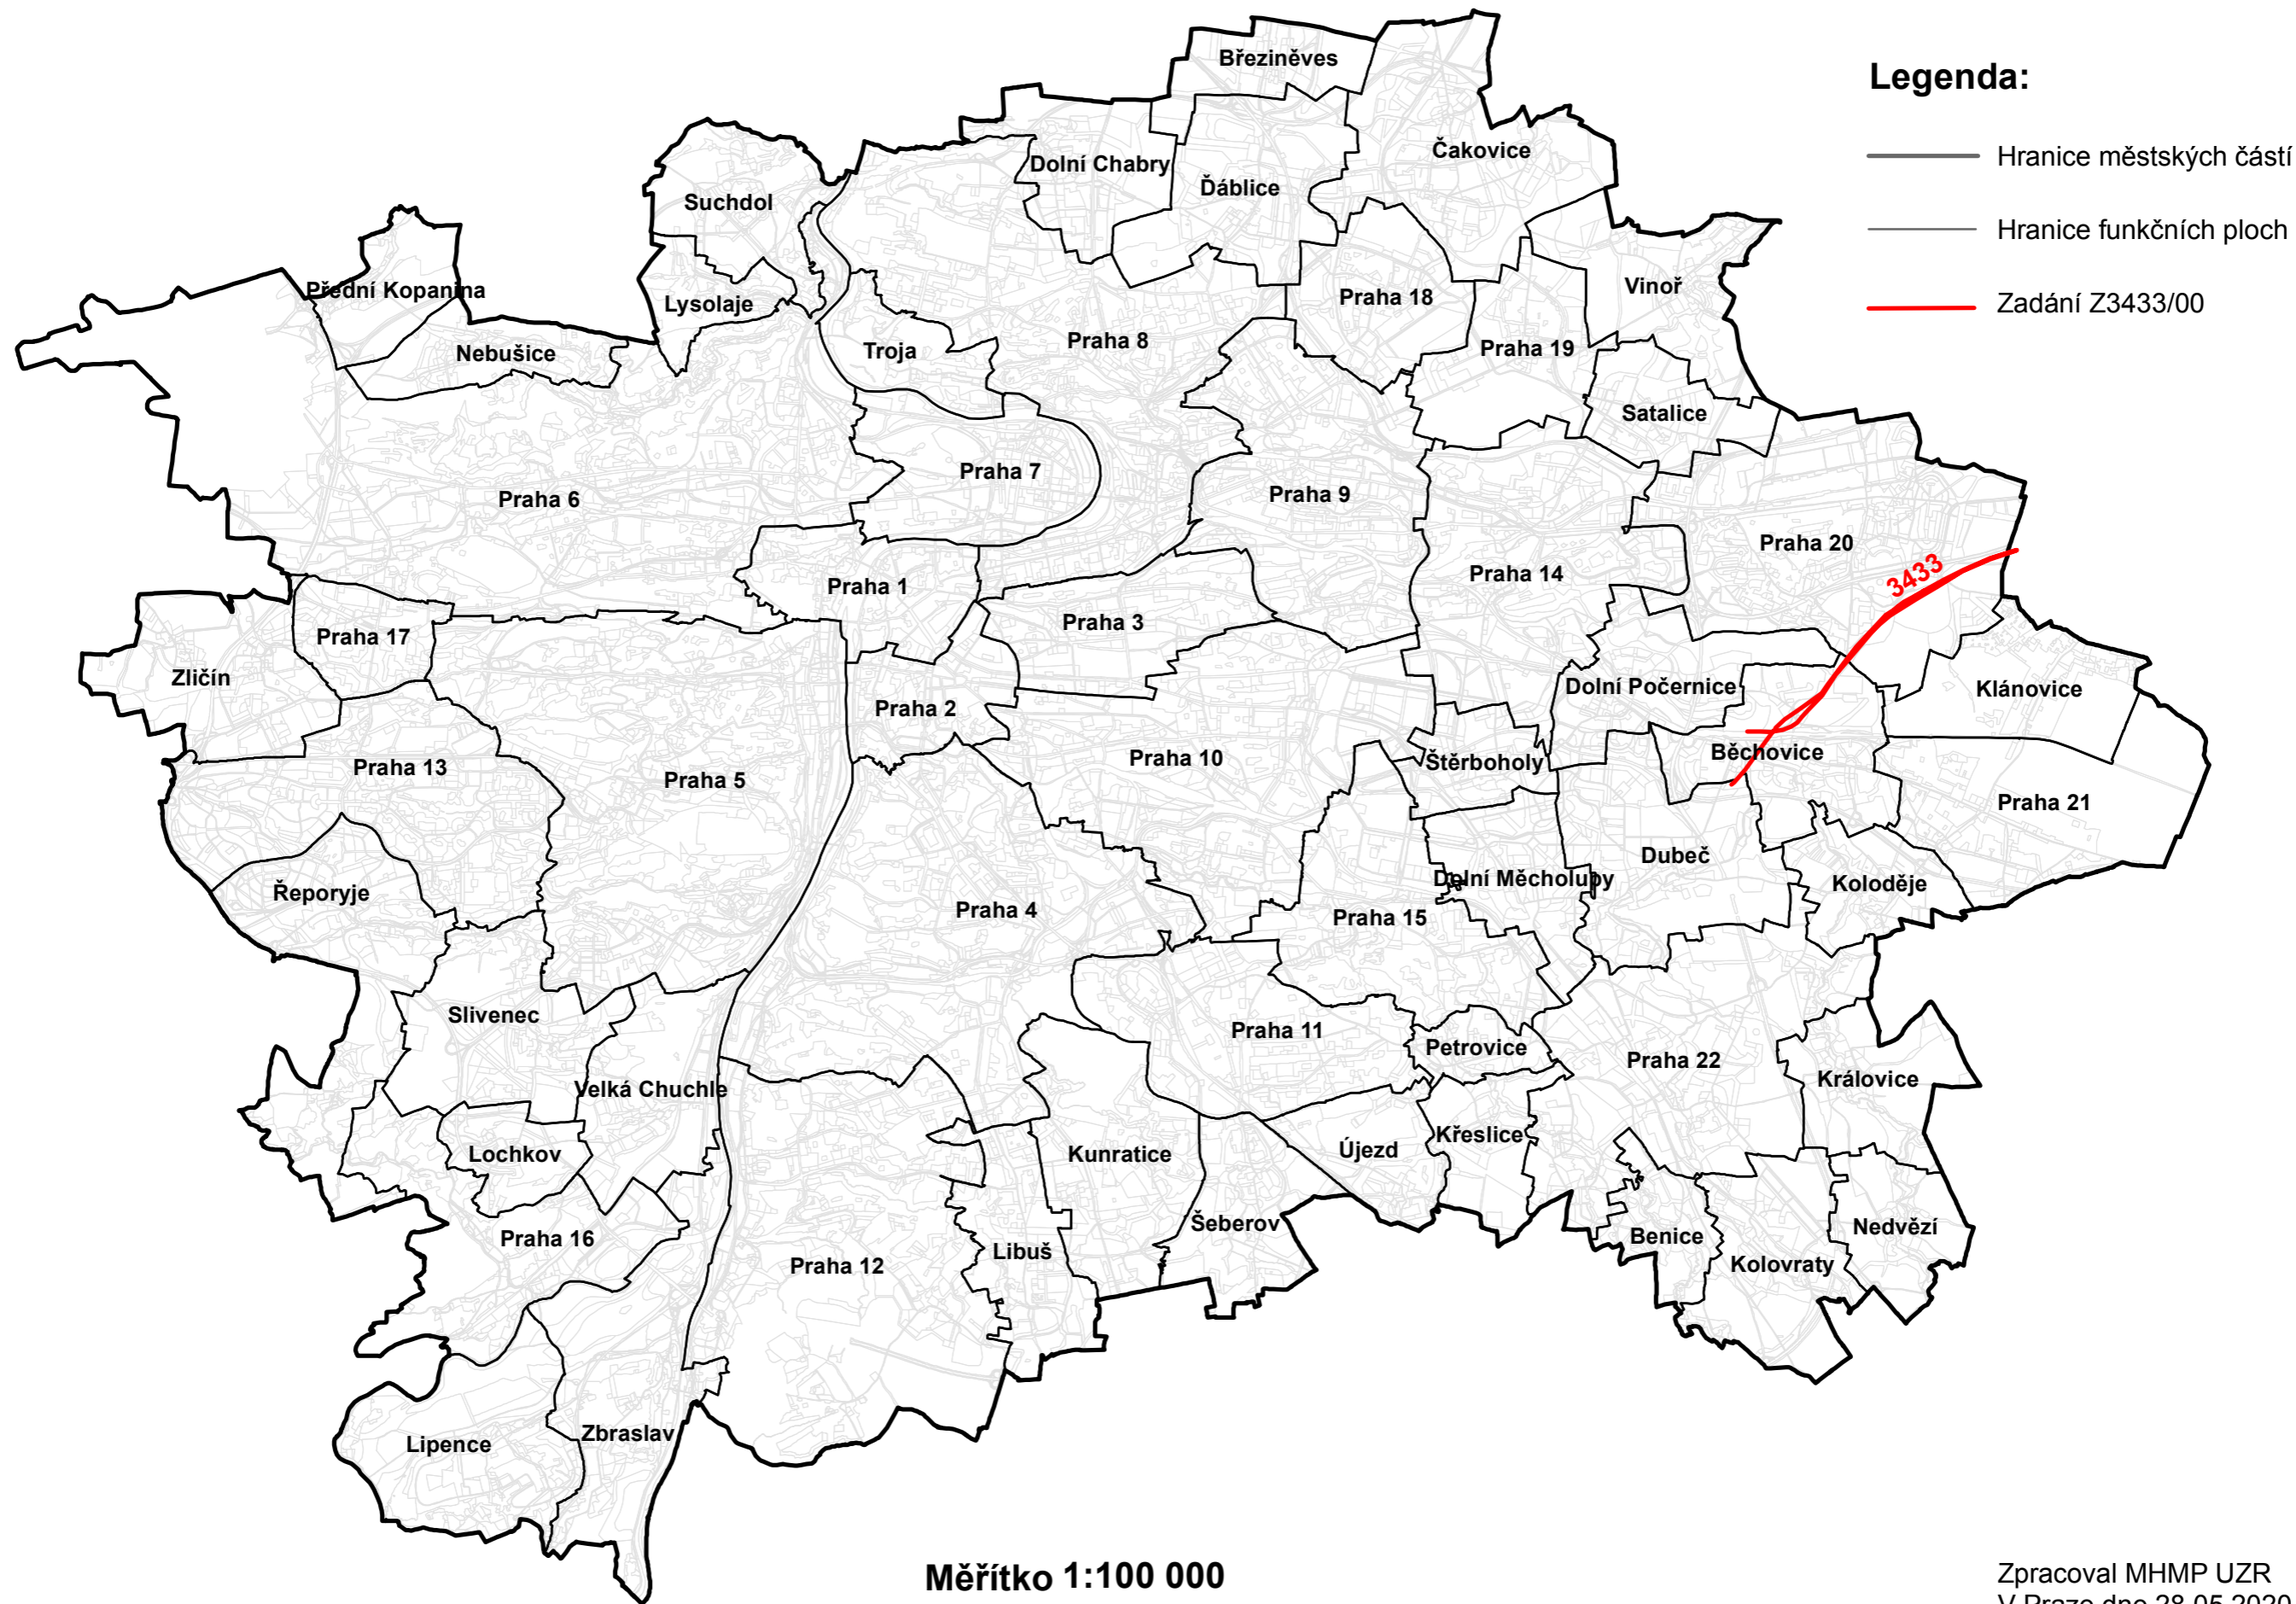

# ZADÁNÍ ZMĚNY Z3433/00 ÚZEMNÍHO PLÁNU SÍDELNÍHO ÚTVARU HL.M.PRAHY

## Legenda:

- Hranice městských částí
- Hranice funkčních ploch
- Zadání Z3433/00

Měřítko 1:100 000

Zpracoval MHMP UZR  
V Praze dne 28.05.2020