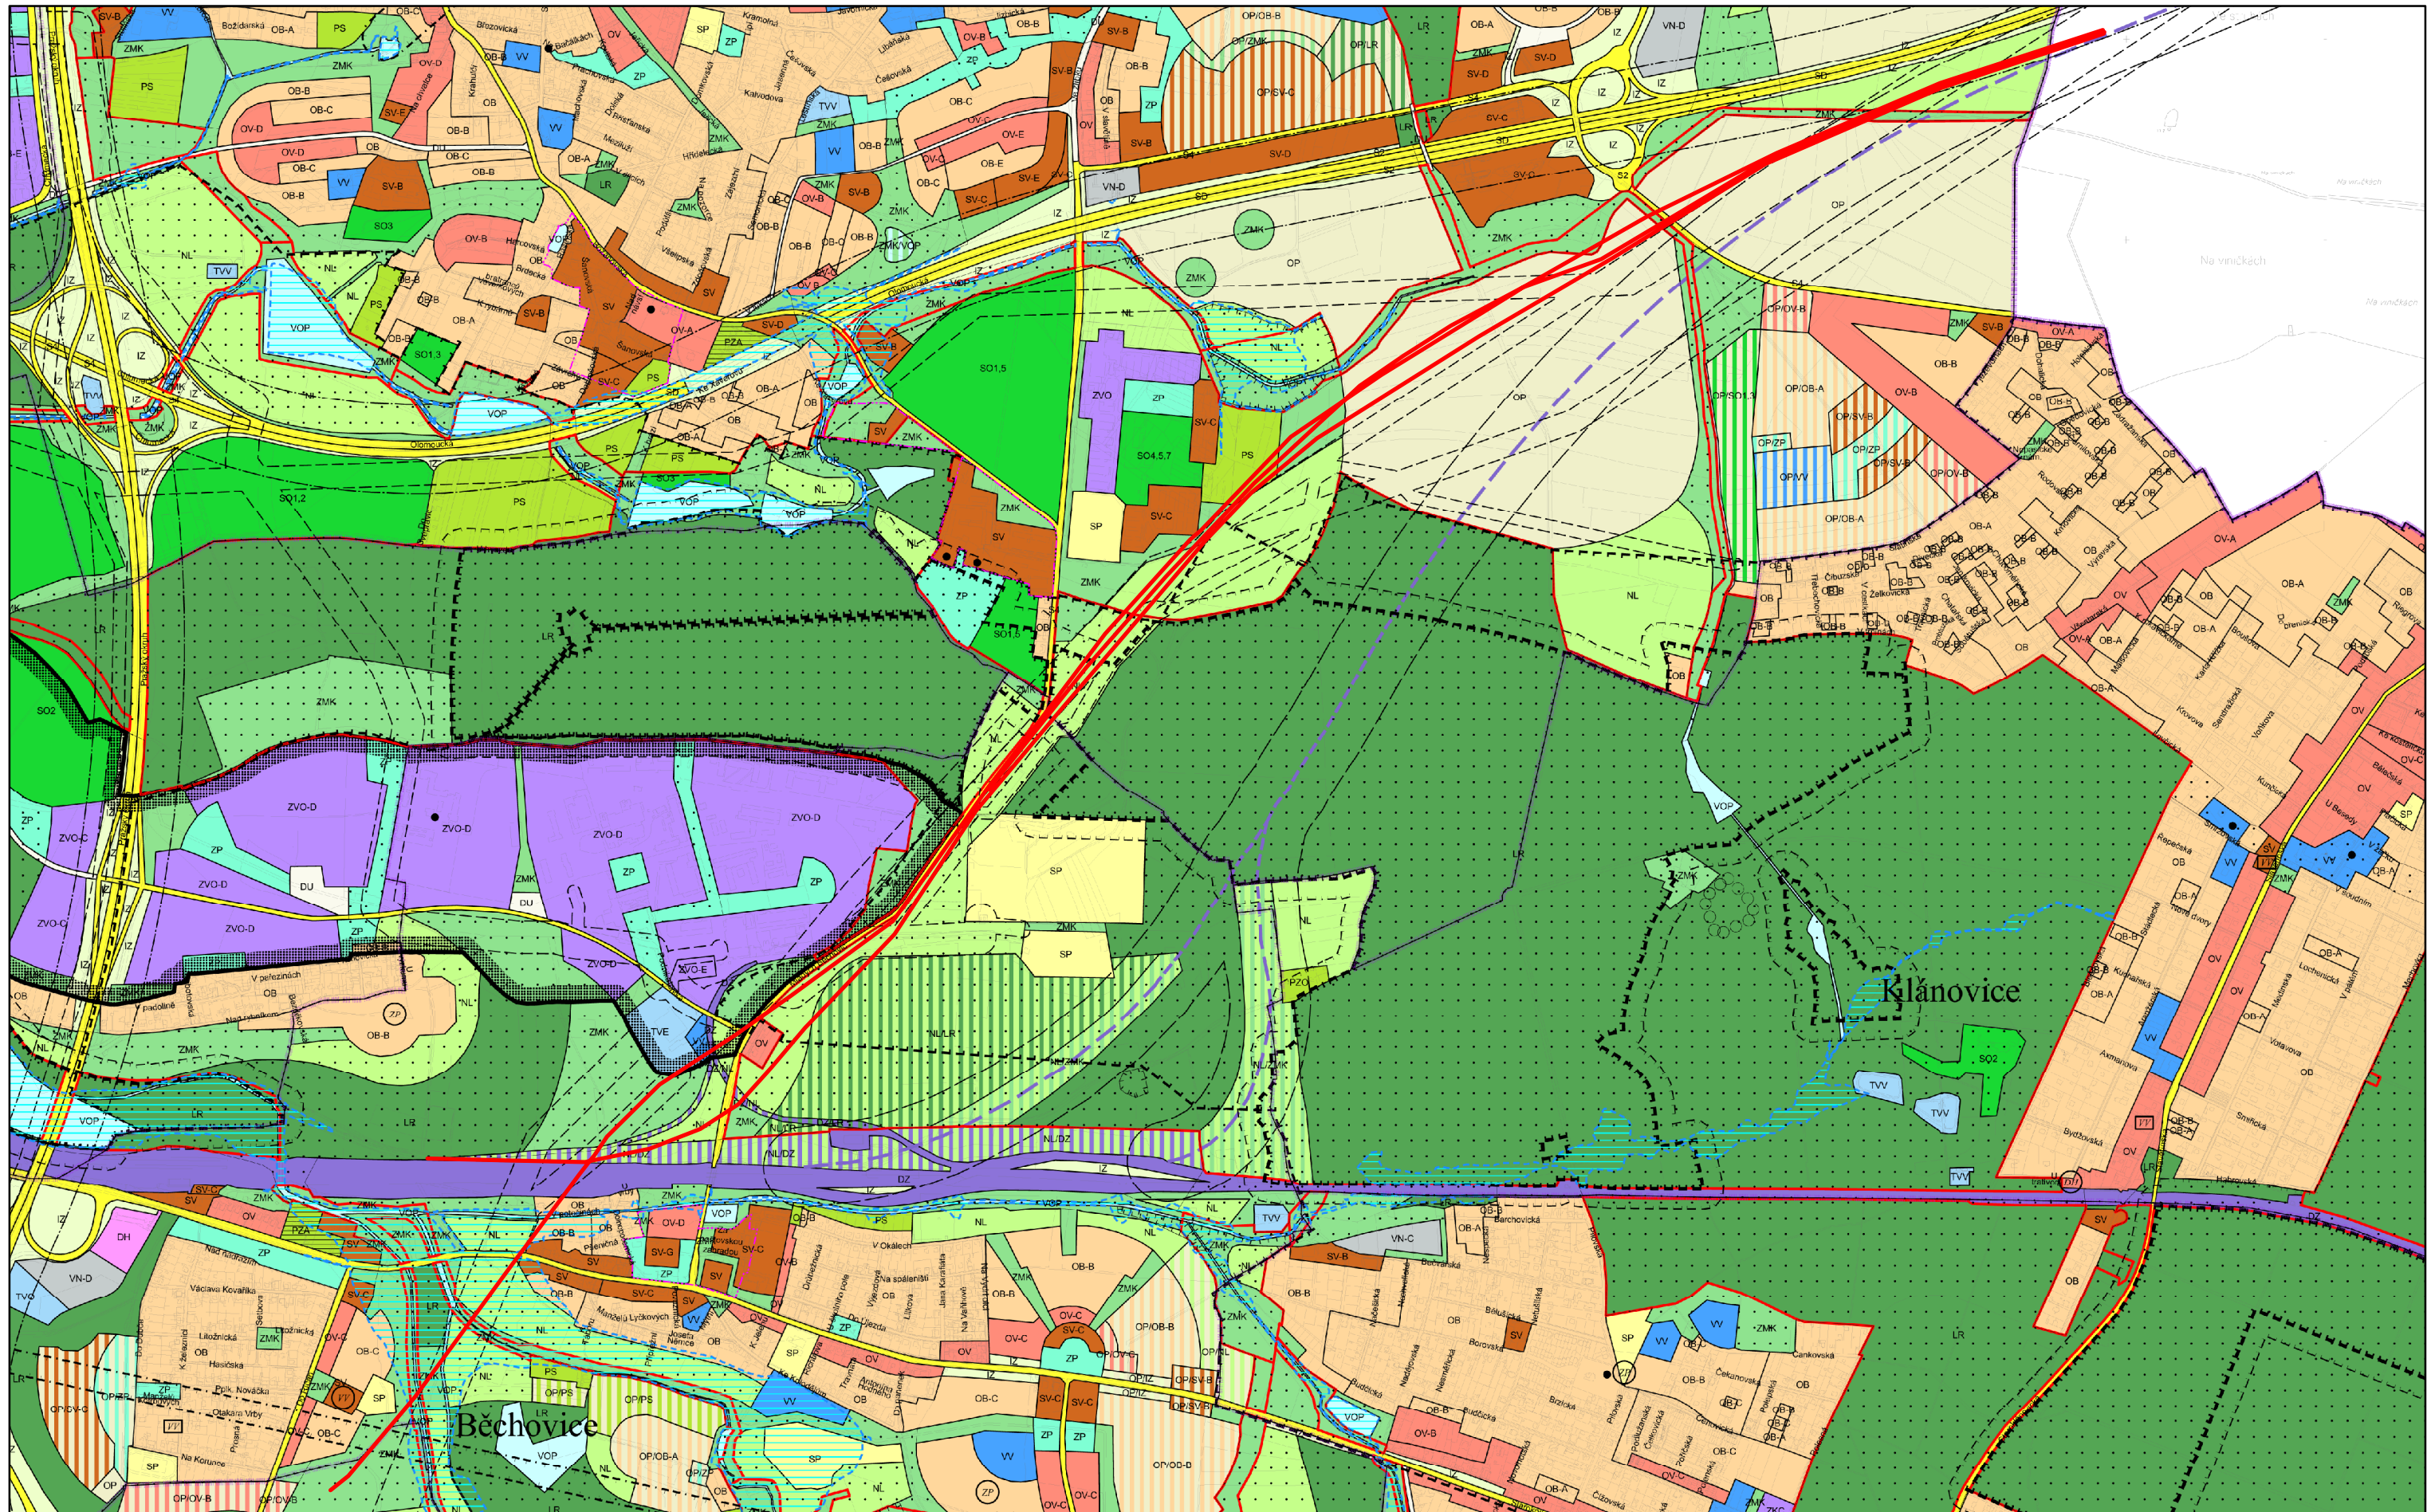

**ZMĚNA Č.****Z 3433 / 00**

LOKALITA - městská část:	Praha - Běchovice, Praha - Dubeč, Praha 20
- katastrální území:	Běchovice, Dubeč, Horní Počernice
- parc. číslo:	
DRUH:	vymezení funkce VPS jiné
PŘEDMĚT:	Úprava trasy vysokorychlostní trati Praha - Brno - Běchovice
PLATNÝ STAV V ÚP:	Dle platného stavu ÚP
NAVRHOVANÁ ZMĚNA:	vymezení VPS
PŘEDPOKLÁDANÝ ROZSAH:	14495 m <sup>2</sup>

# ZMĚNA č. 3433/00

ORTOFOTOMAPA

MĚŘÍTKO 1:15 000

# ZMĚNA č.3433/00

PLATNÝ STAV ÚP: dle platného ÚP

MĚŘITKO 1:15 000

# ZMĚNA č. 3433/00

MĚŘITKO 1:15 000

NAVRHOVANÁ ZMĚNA:  vymezení VPS