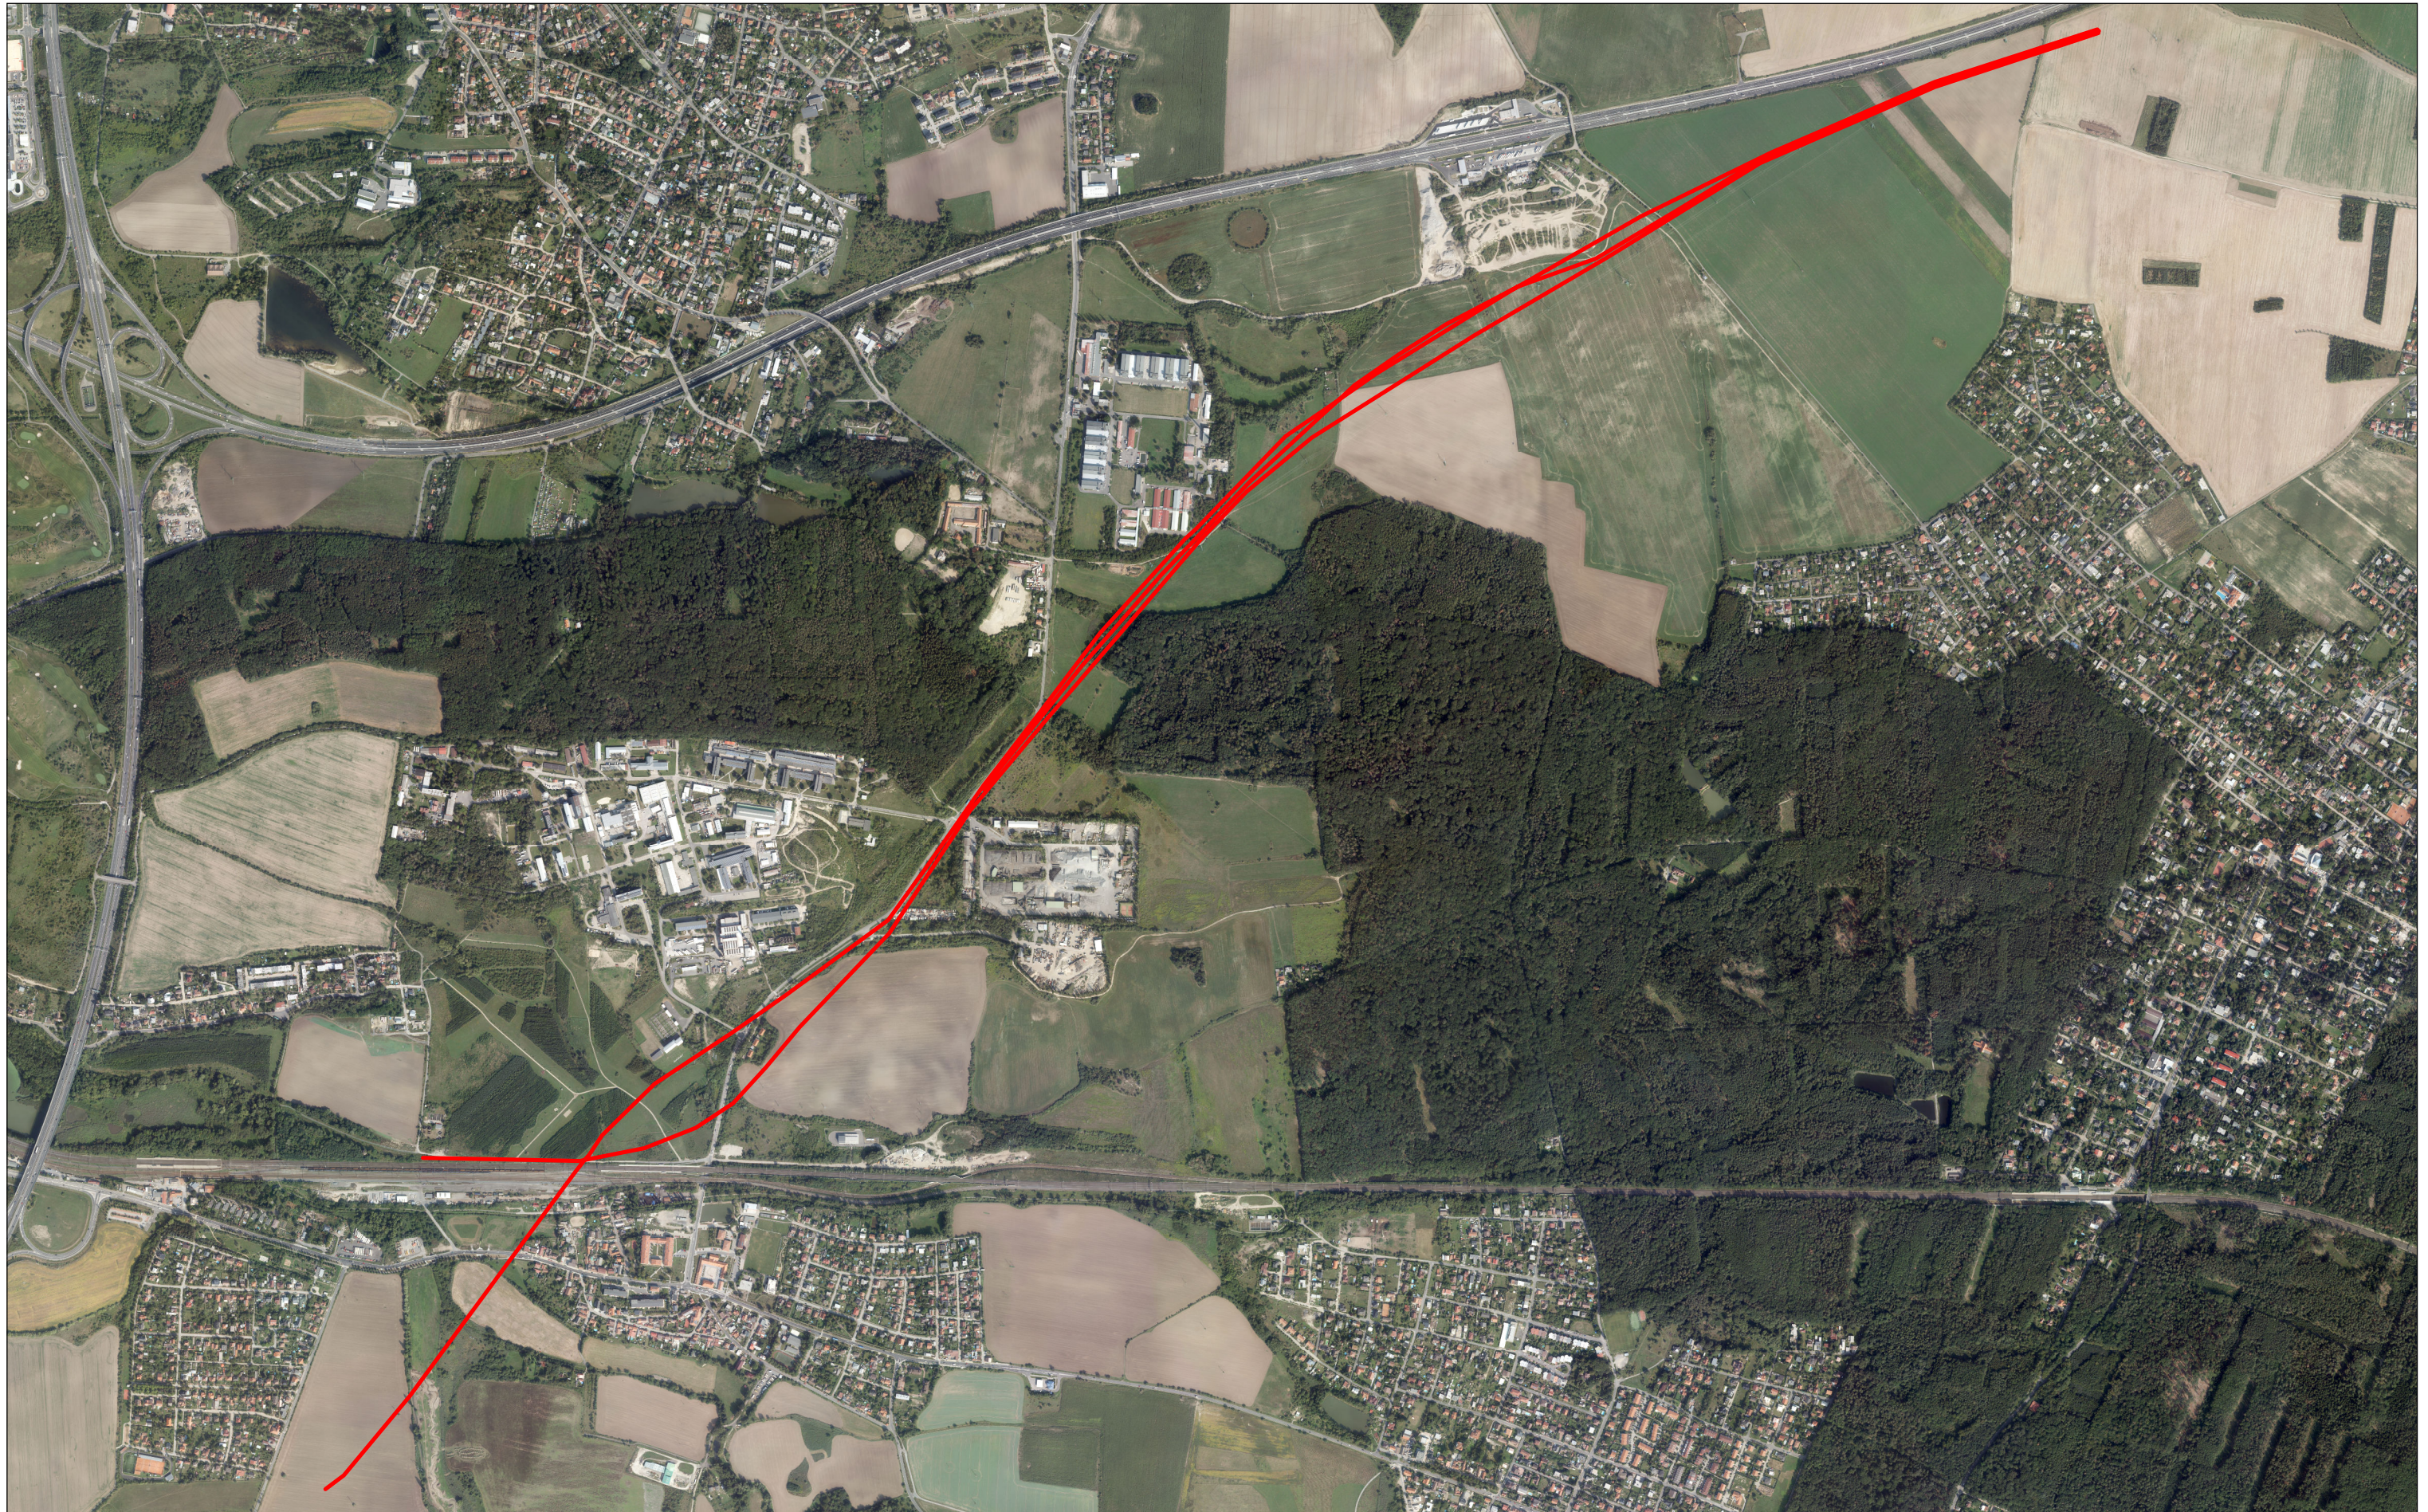

**ZMĚNA Č.****Z 3433 / 00**

LOKALITA - městská část:	Praha - Běchovice, Praha - Dubeč, Praha 20
- katastrální území:	Běchovice, Dubeč, Horní Počernice
- parc. číslo:	
DRUH:	vymezení funkce VPS jiné
PŘEDMĚT:	Úprava trasy vysokorychlostní trati Praha - Brno - Běchovice
PLATNÝ STAV V ÚP:	Dle platného stavu ÚP
NAVRHOVANÁ ZMĚNA:	vymezení VPS
PŘEDPOKLÁDANÝ ROZSAH:	14495 m <sup>2</sup>

# ZMĚNA č. 3433/00

ORTOFOTOMAPA

MĚŘÍTKO 1:15 000