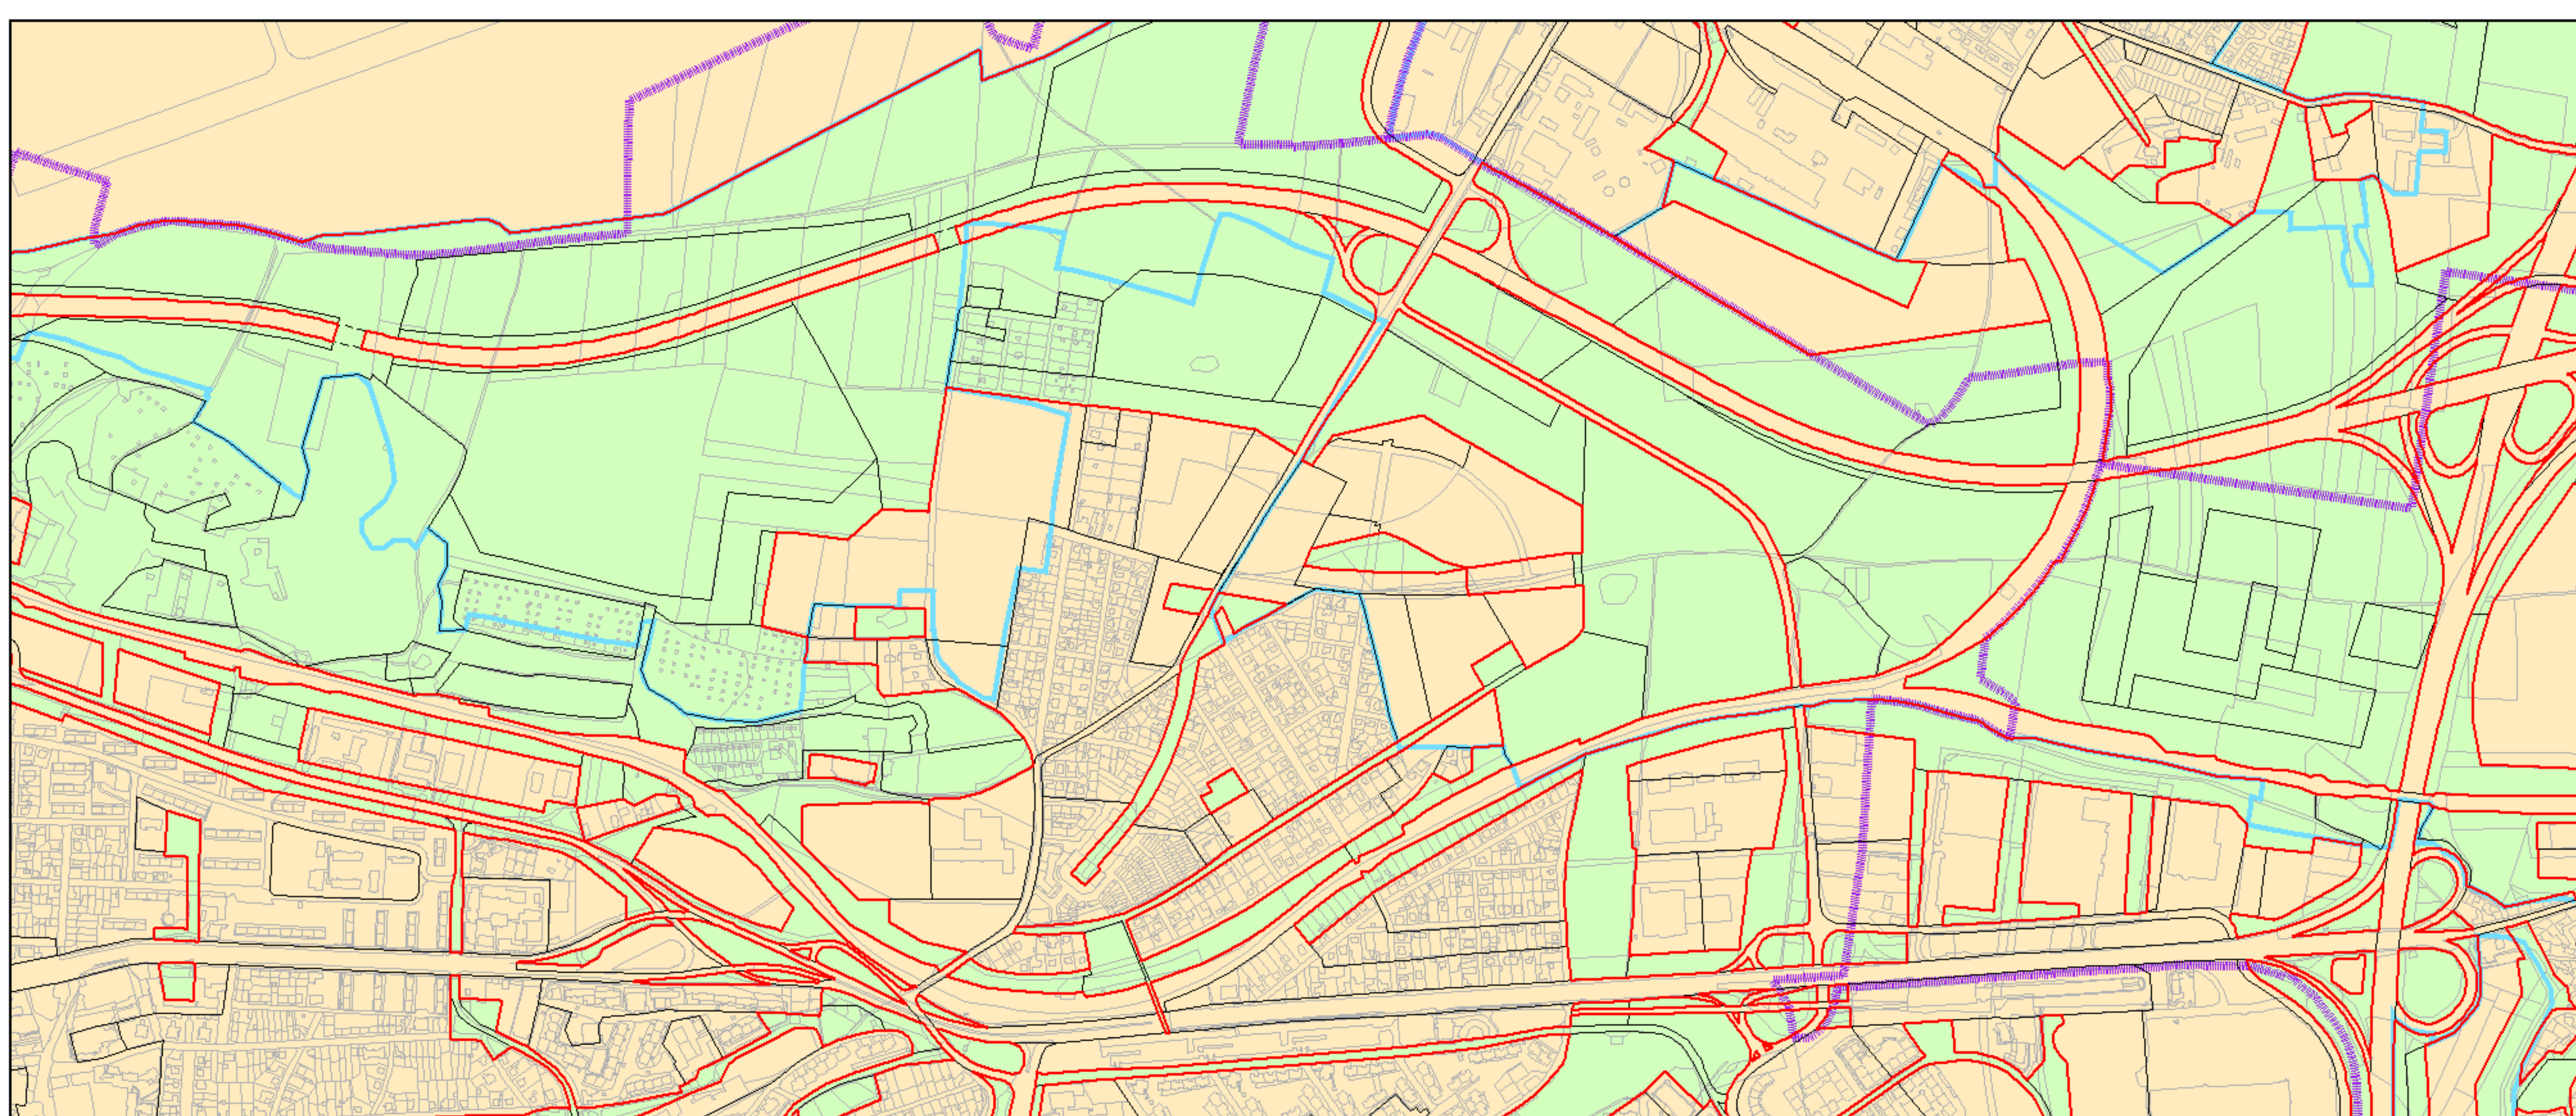

Výkres č. 37 – Vymezení zastavitelného území, platný stav k 1. 1. 2020

**M 1 : 25 000**

Promítnutí změny do výkresu č. 37 – Vymezení zastavitelného území, platný stav k 1. 1. 2020

**M 1 : 25 000**