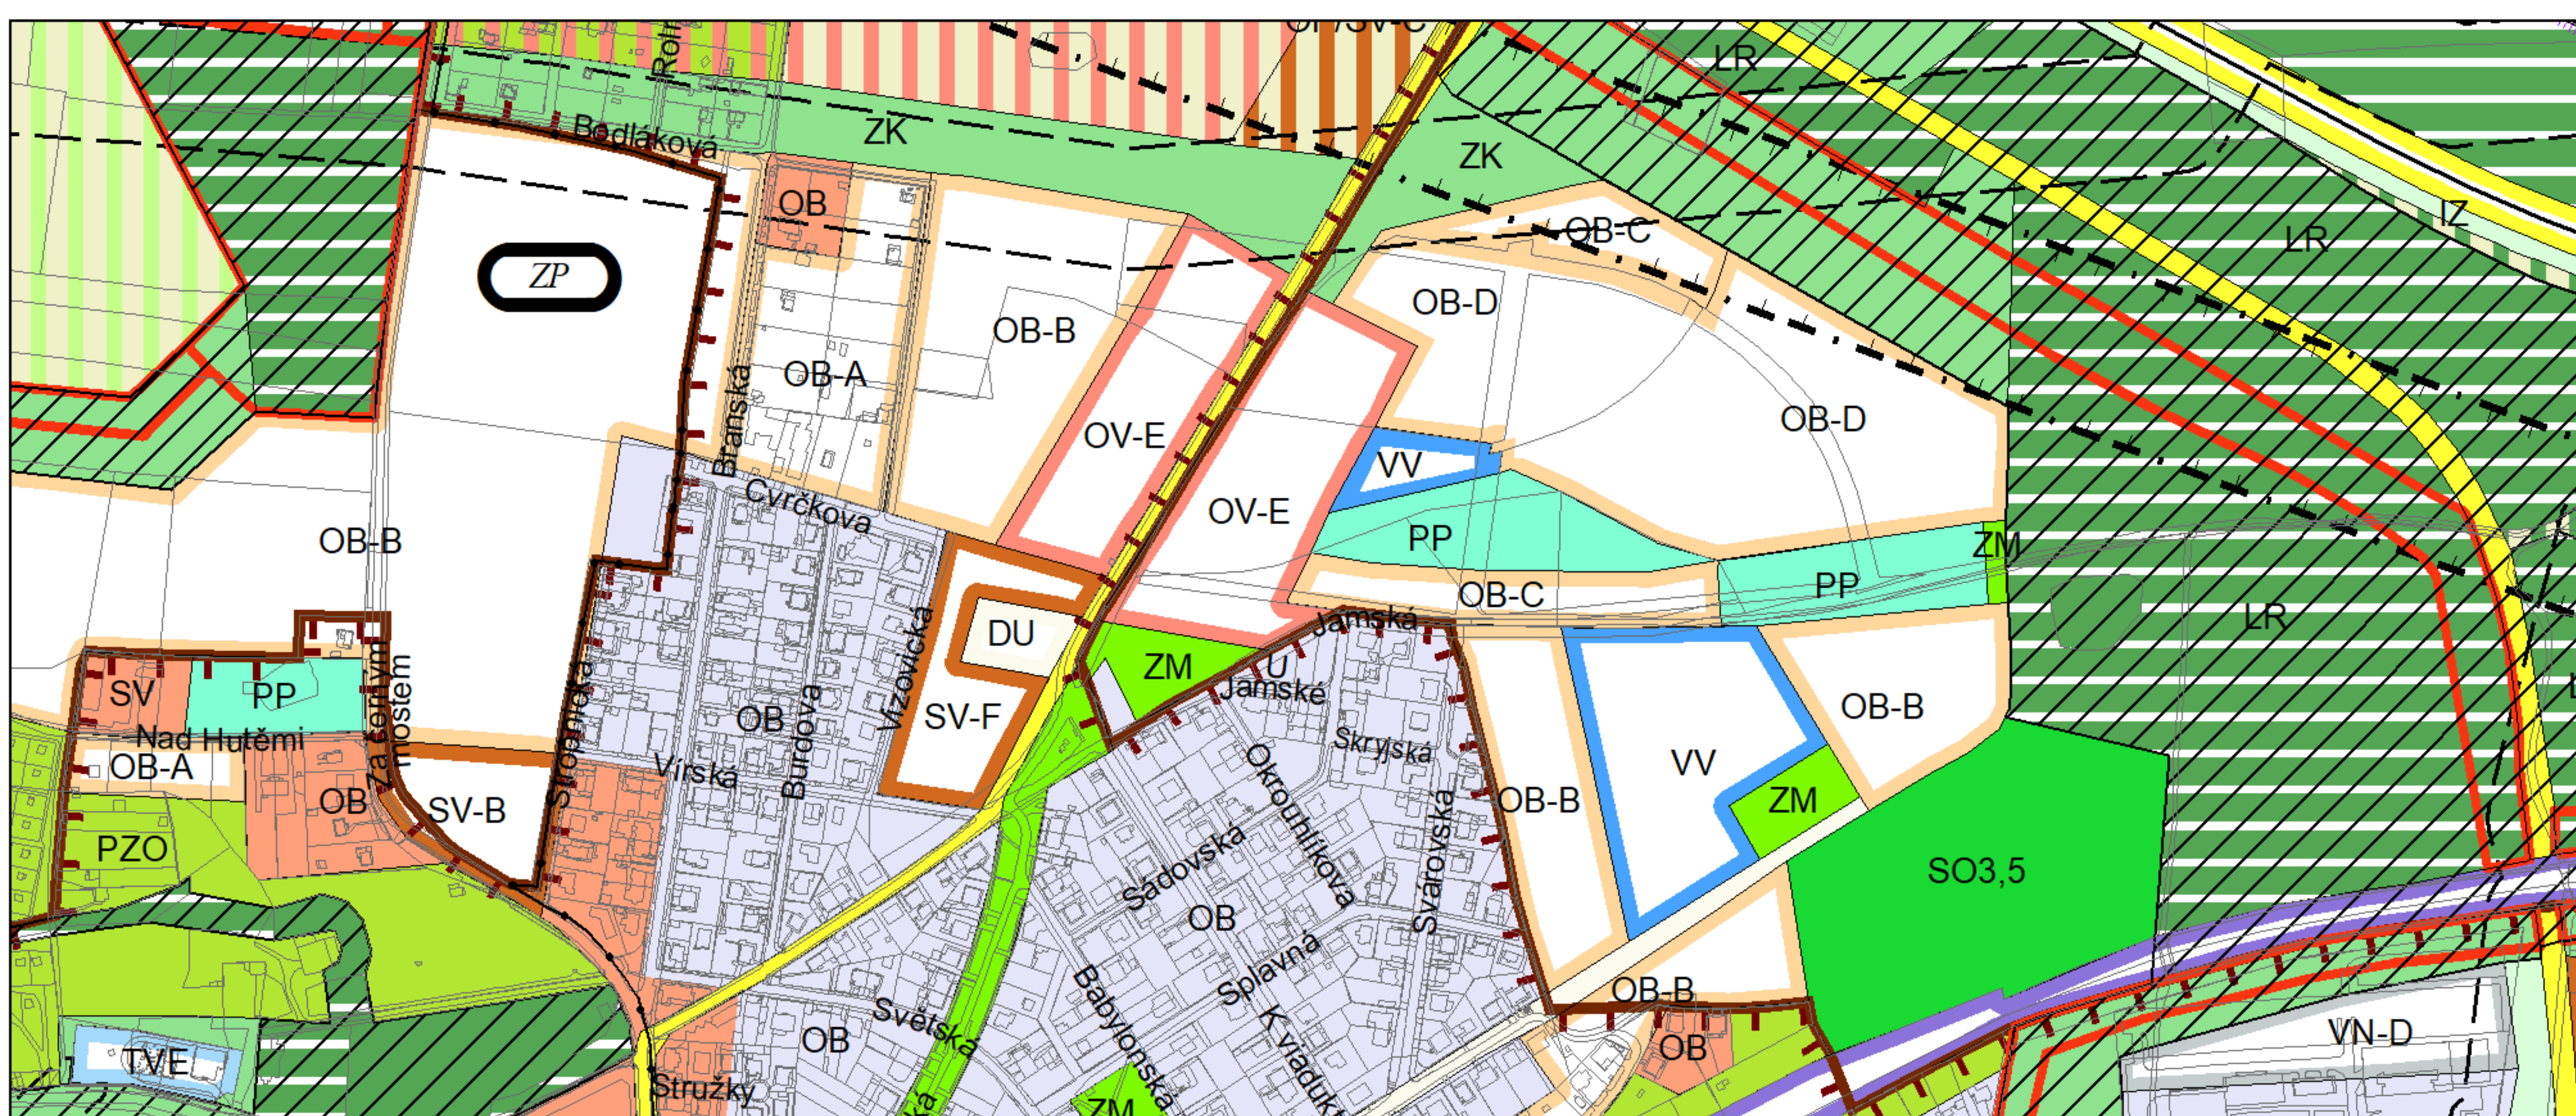

Výkres č. 31 – Podrobné členění ploch zeleně, platný stav k 1. 1. 2020

M 1 : 10 000

Promítnutí změny do výkresu č. 31 - Podrobné členění ploch zeleně, platný stav k 1. 1. 2020

M 1 : 10 000