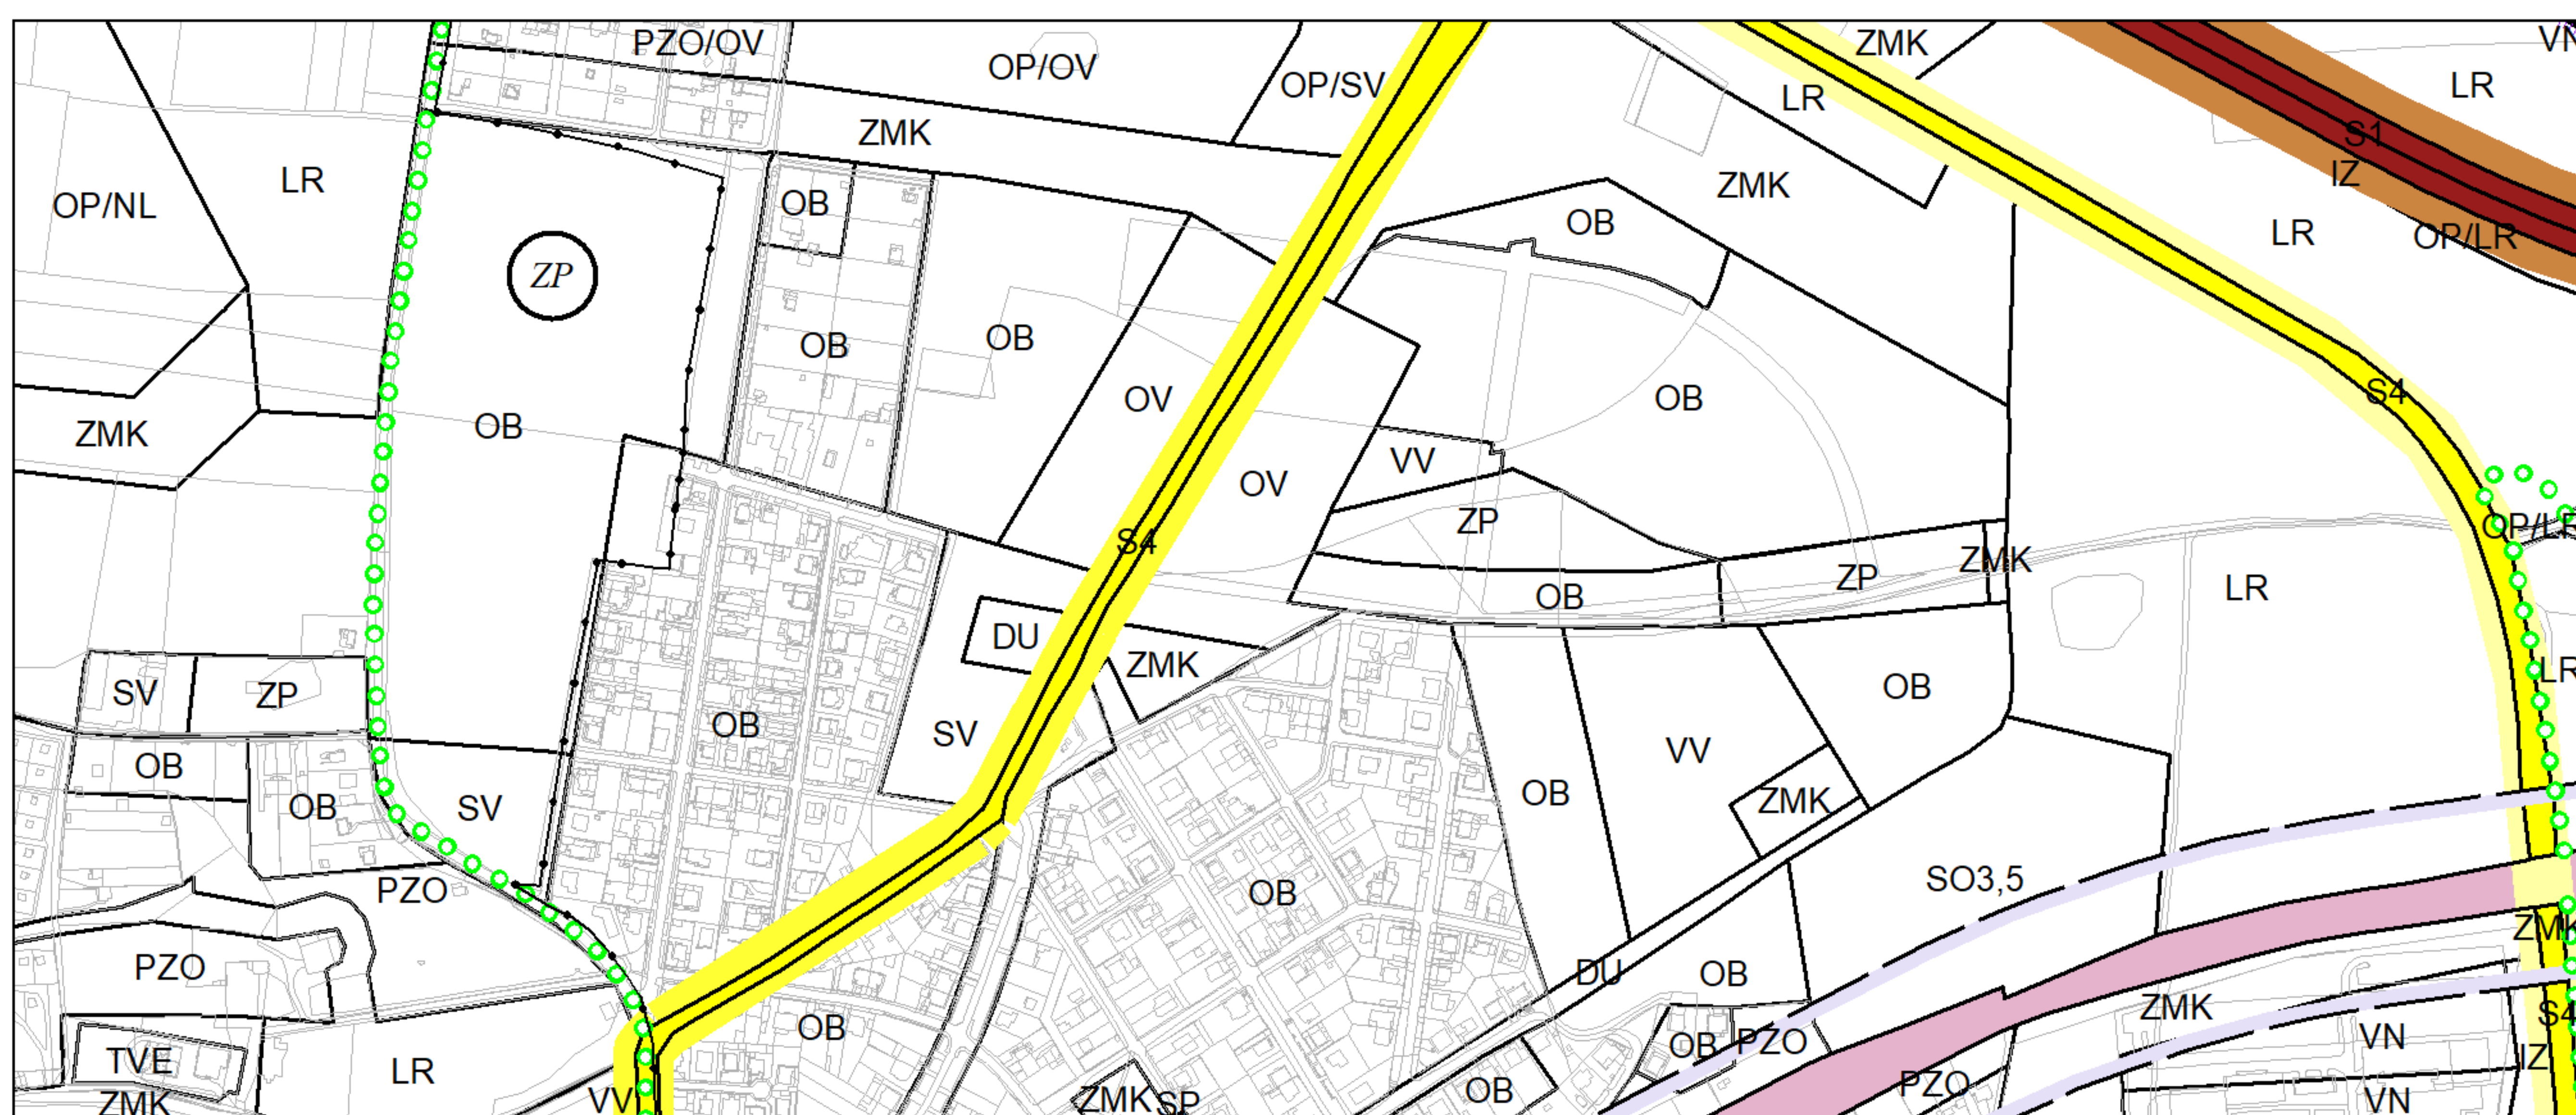

Výkres č. 5 – Doprava, platný stav k 1. 1. 2020

M 1 : 10 000

Promítnutí změny do výkresu č. 5 – Doprava, platný stav k 1. 1. 2020

M 1 : 10 000