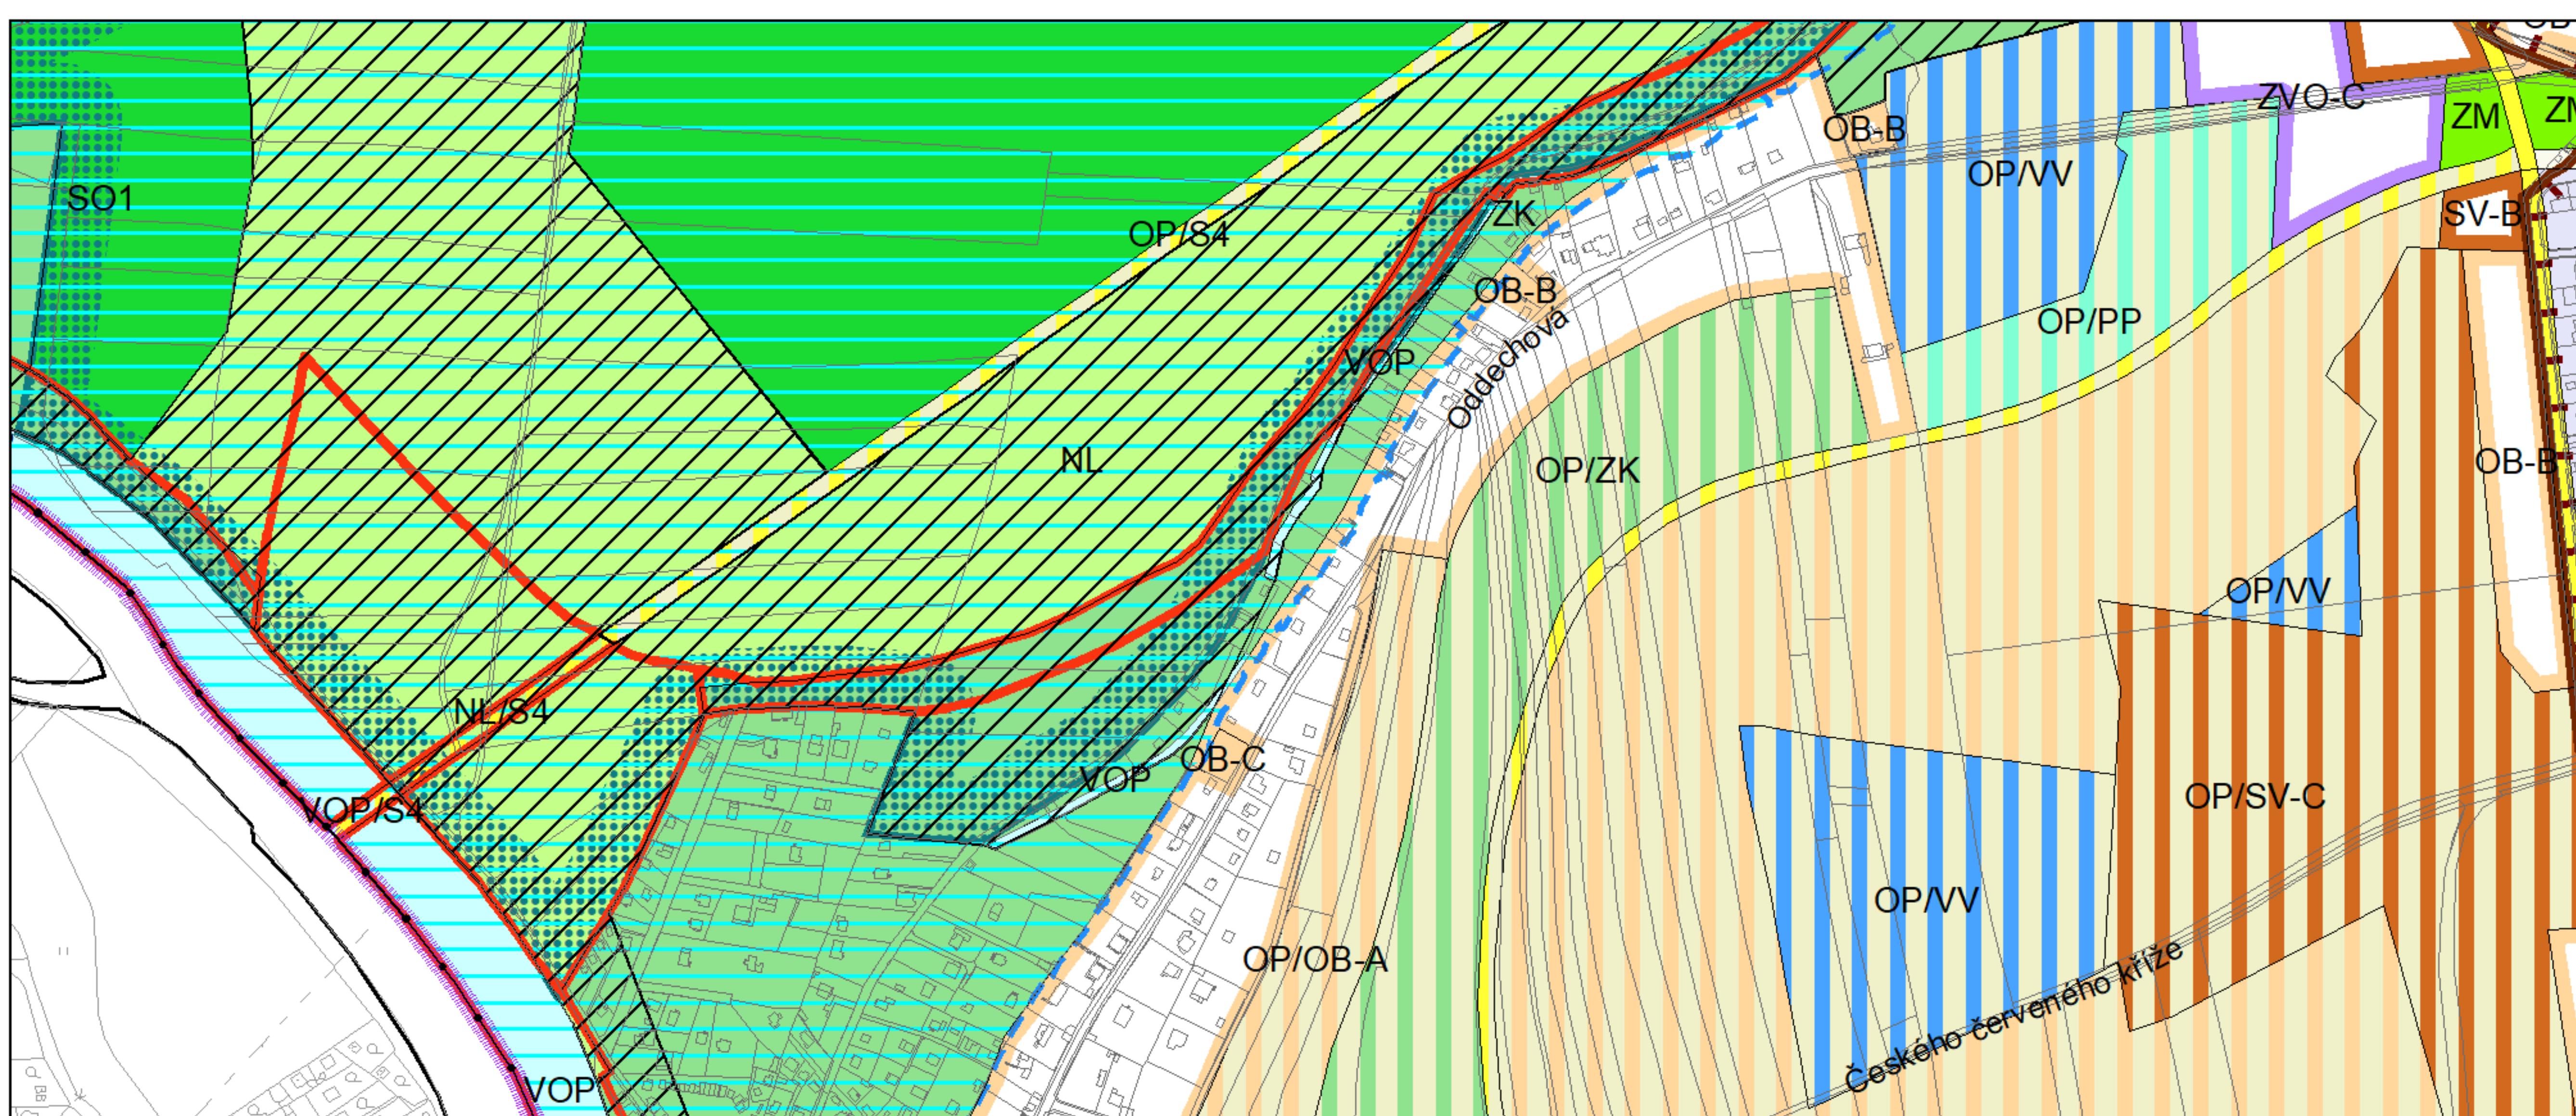

Výkres č. 31 – Podrobné členění ploch zeleně, platný stav k 1. 1. 2020

M 1 : 10 000

Promítnutí změny do výkresu č. 31 - Podrobné členění ploch zeleně, platný stav k 1. 1. 2020

M 1 : 10 000