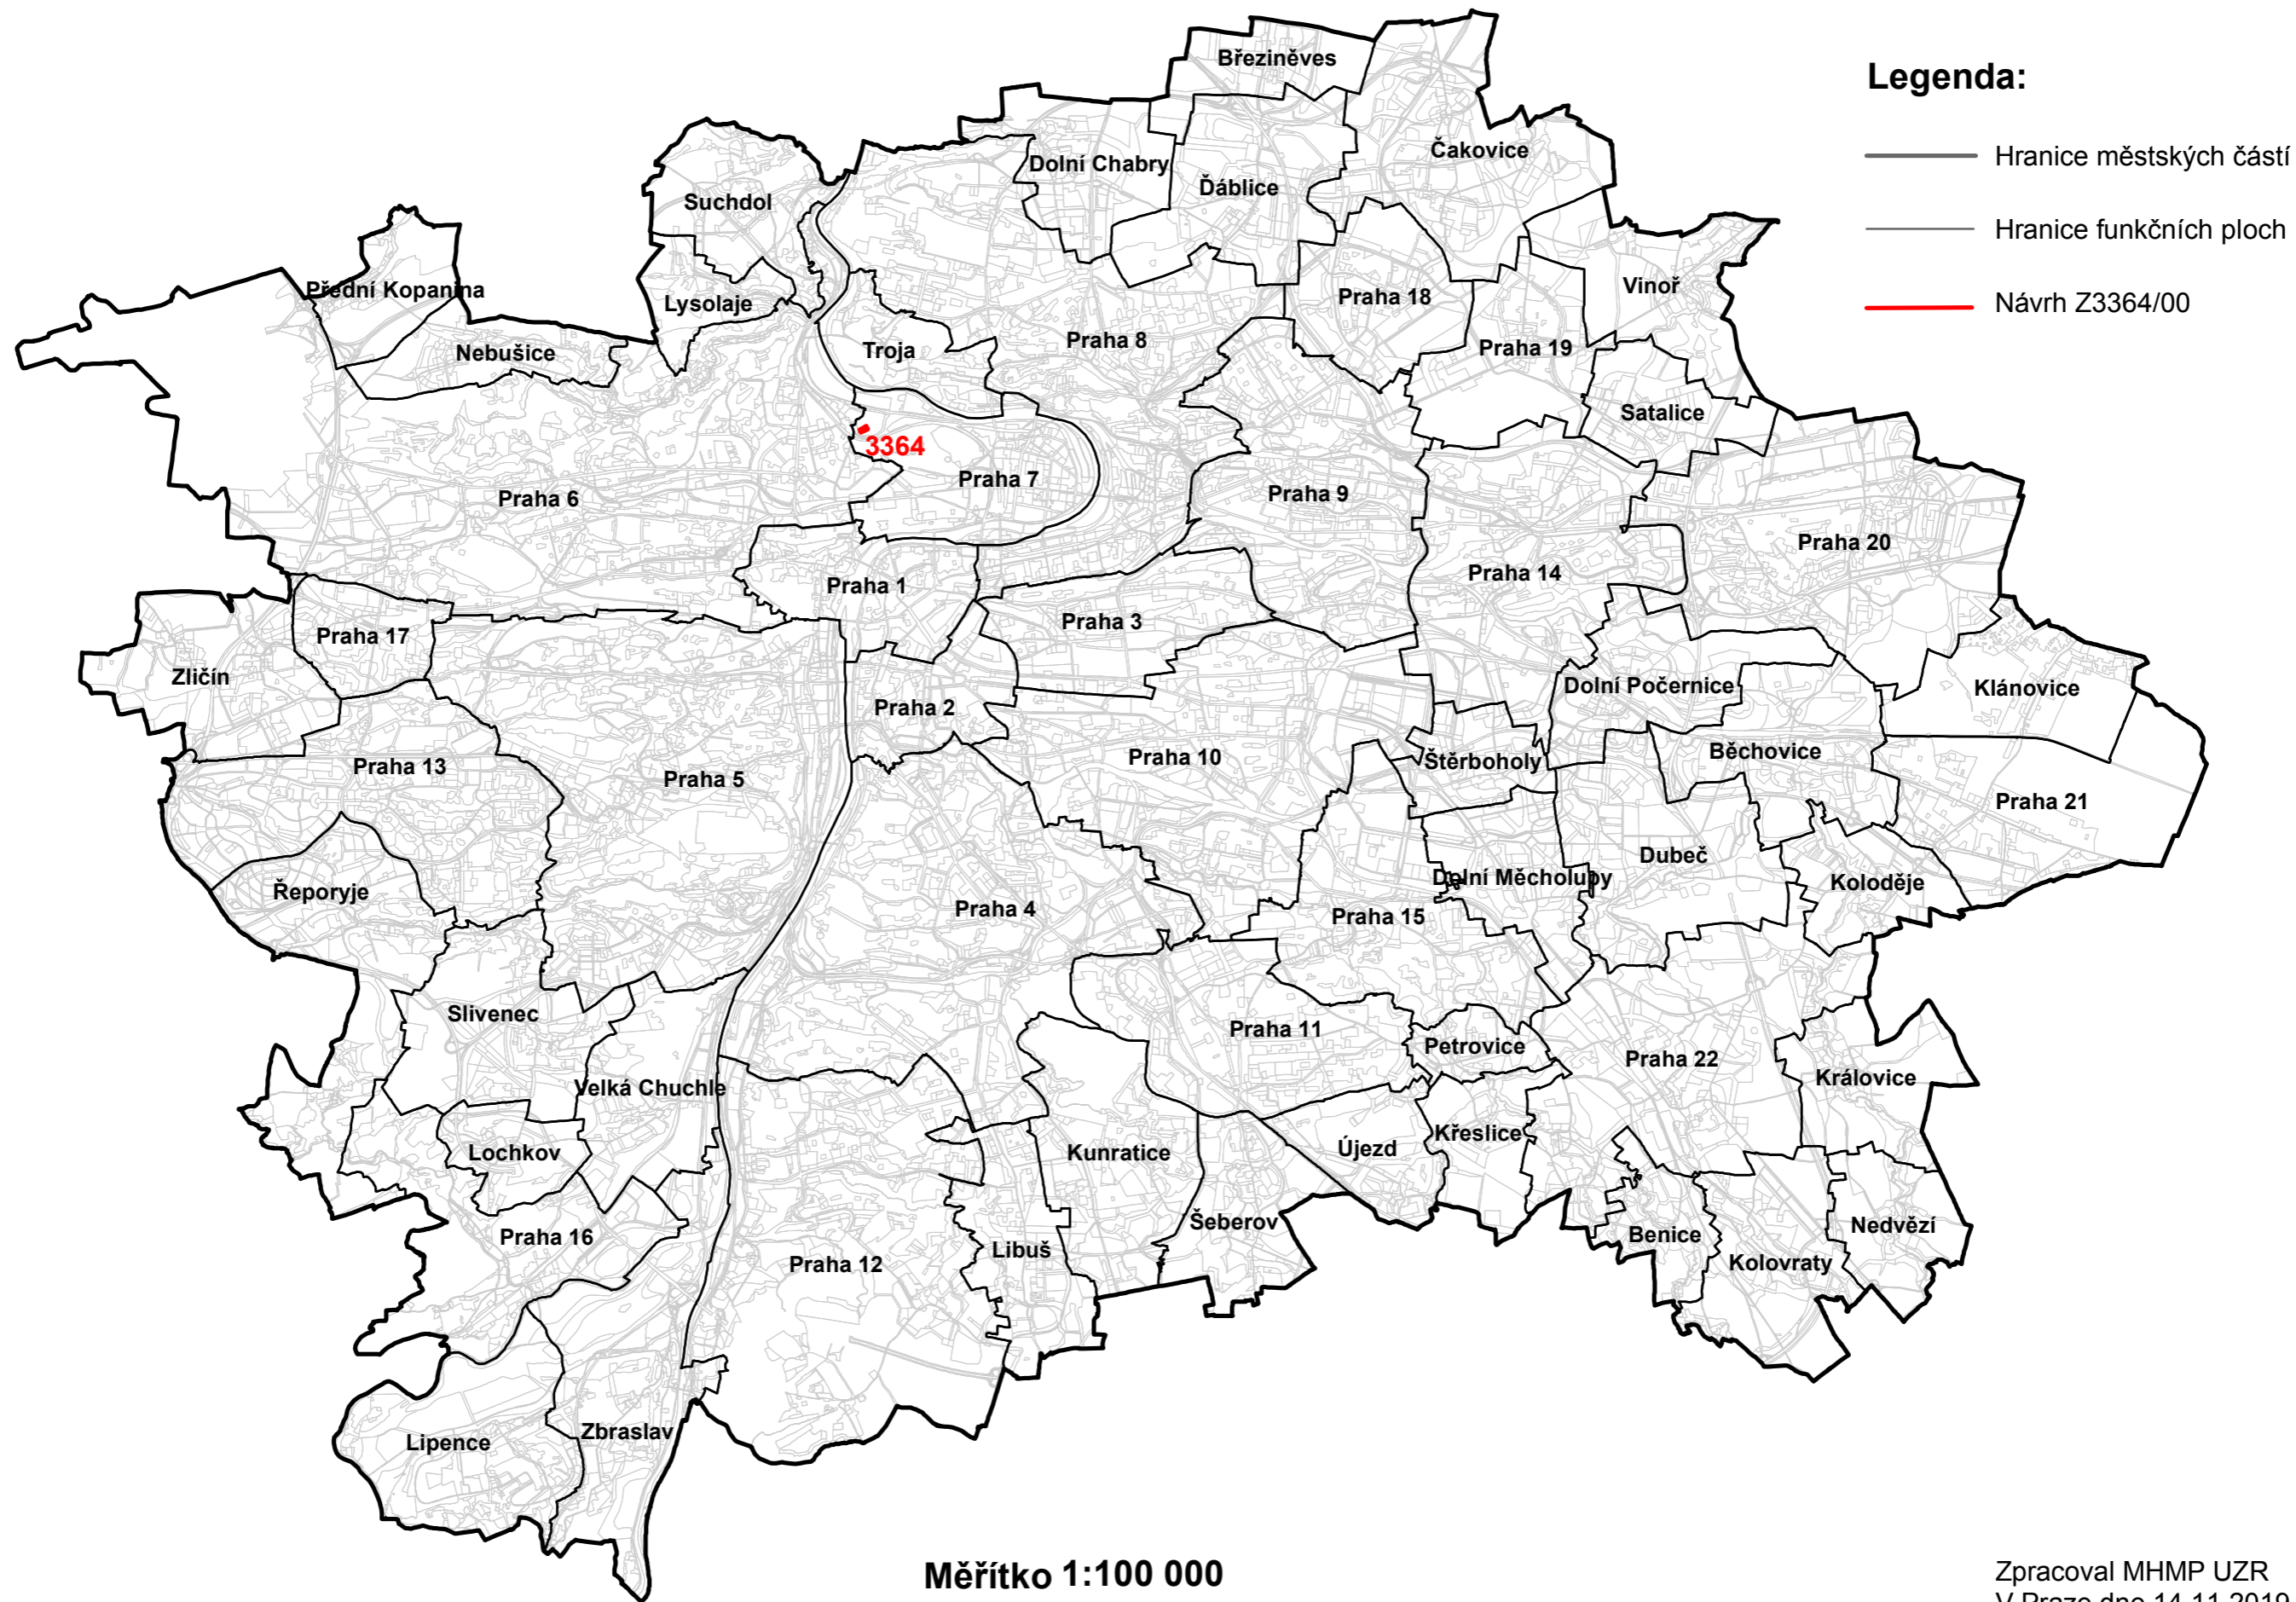

NÁVRH ZMĚNY Z3364/00 ÚZEMNÍHO PLÁNU SÍDELNÍHO ÚTVARU HL.M.PRAHY

Měřítko 1:100 000

Zpracoval MHMP UZR
V Praze dne 14.11.2019