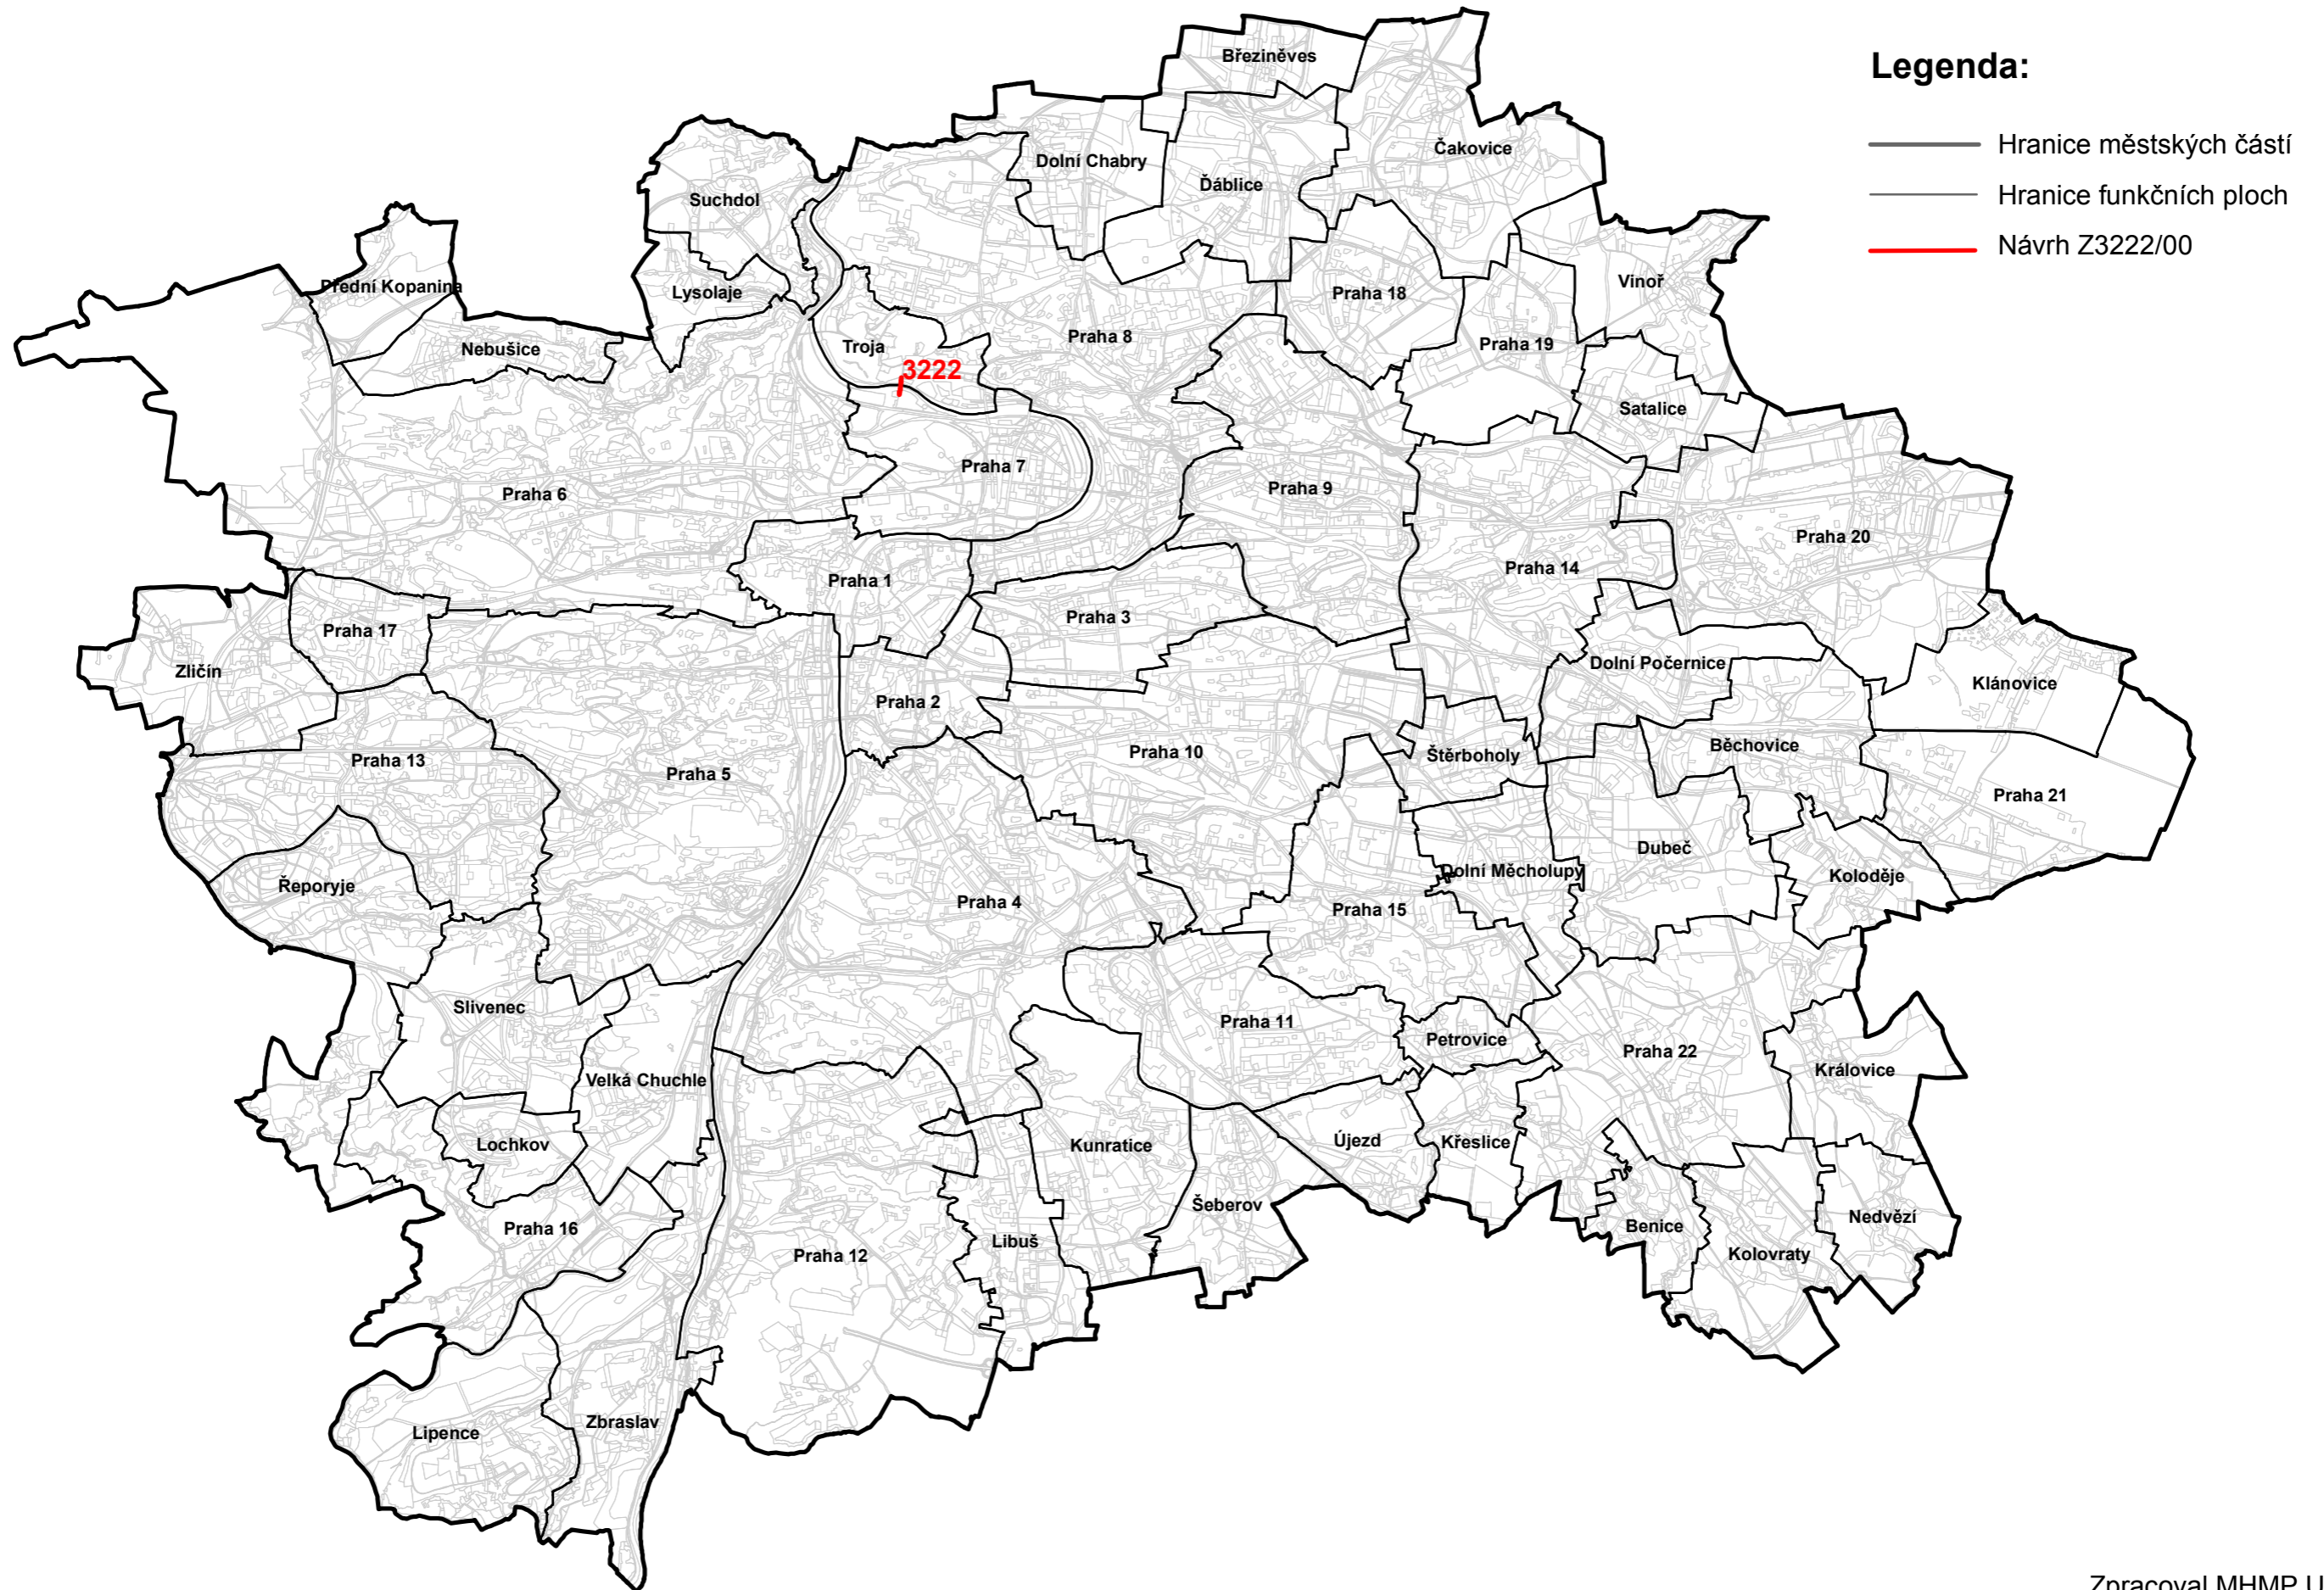

NÁVRH ZMĚNY Z 3222/00 ÚZEMNÍHO PLÁNU SÚ HL.M. PRAHY

Měřítko 1:100 000

Zpracoval MHMP UZR
V Praze dne 10.07.2019