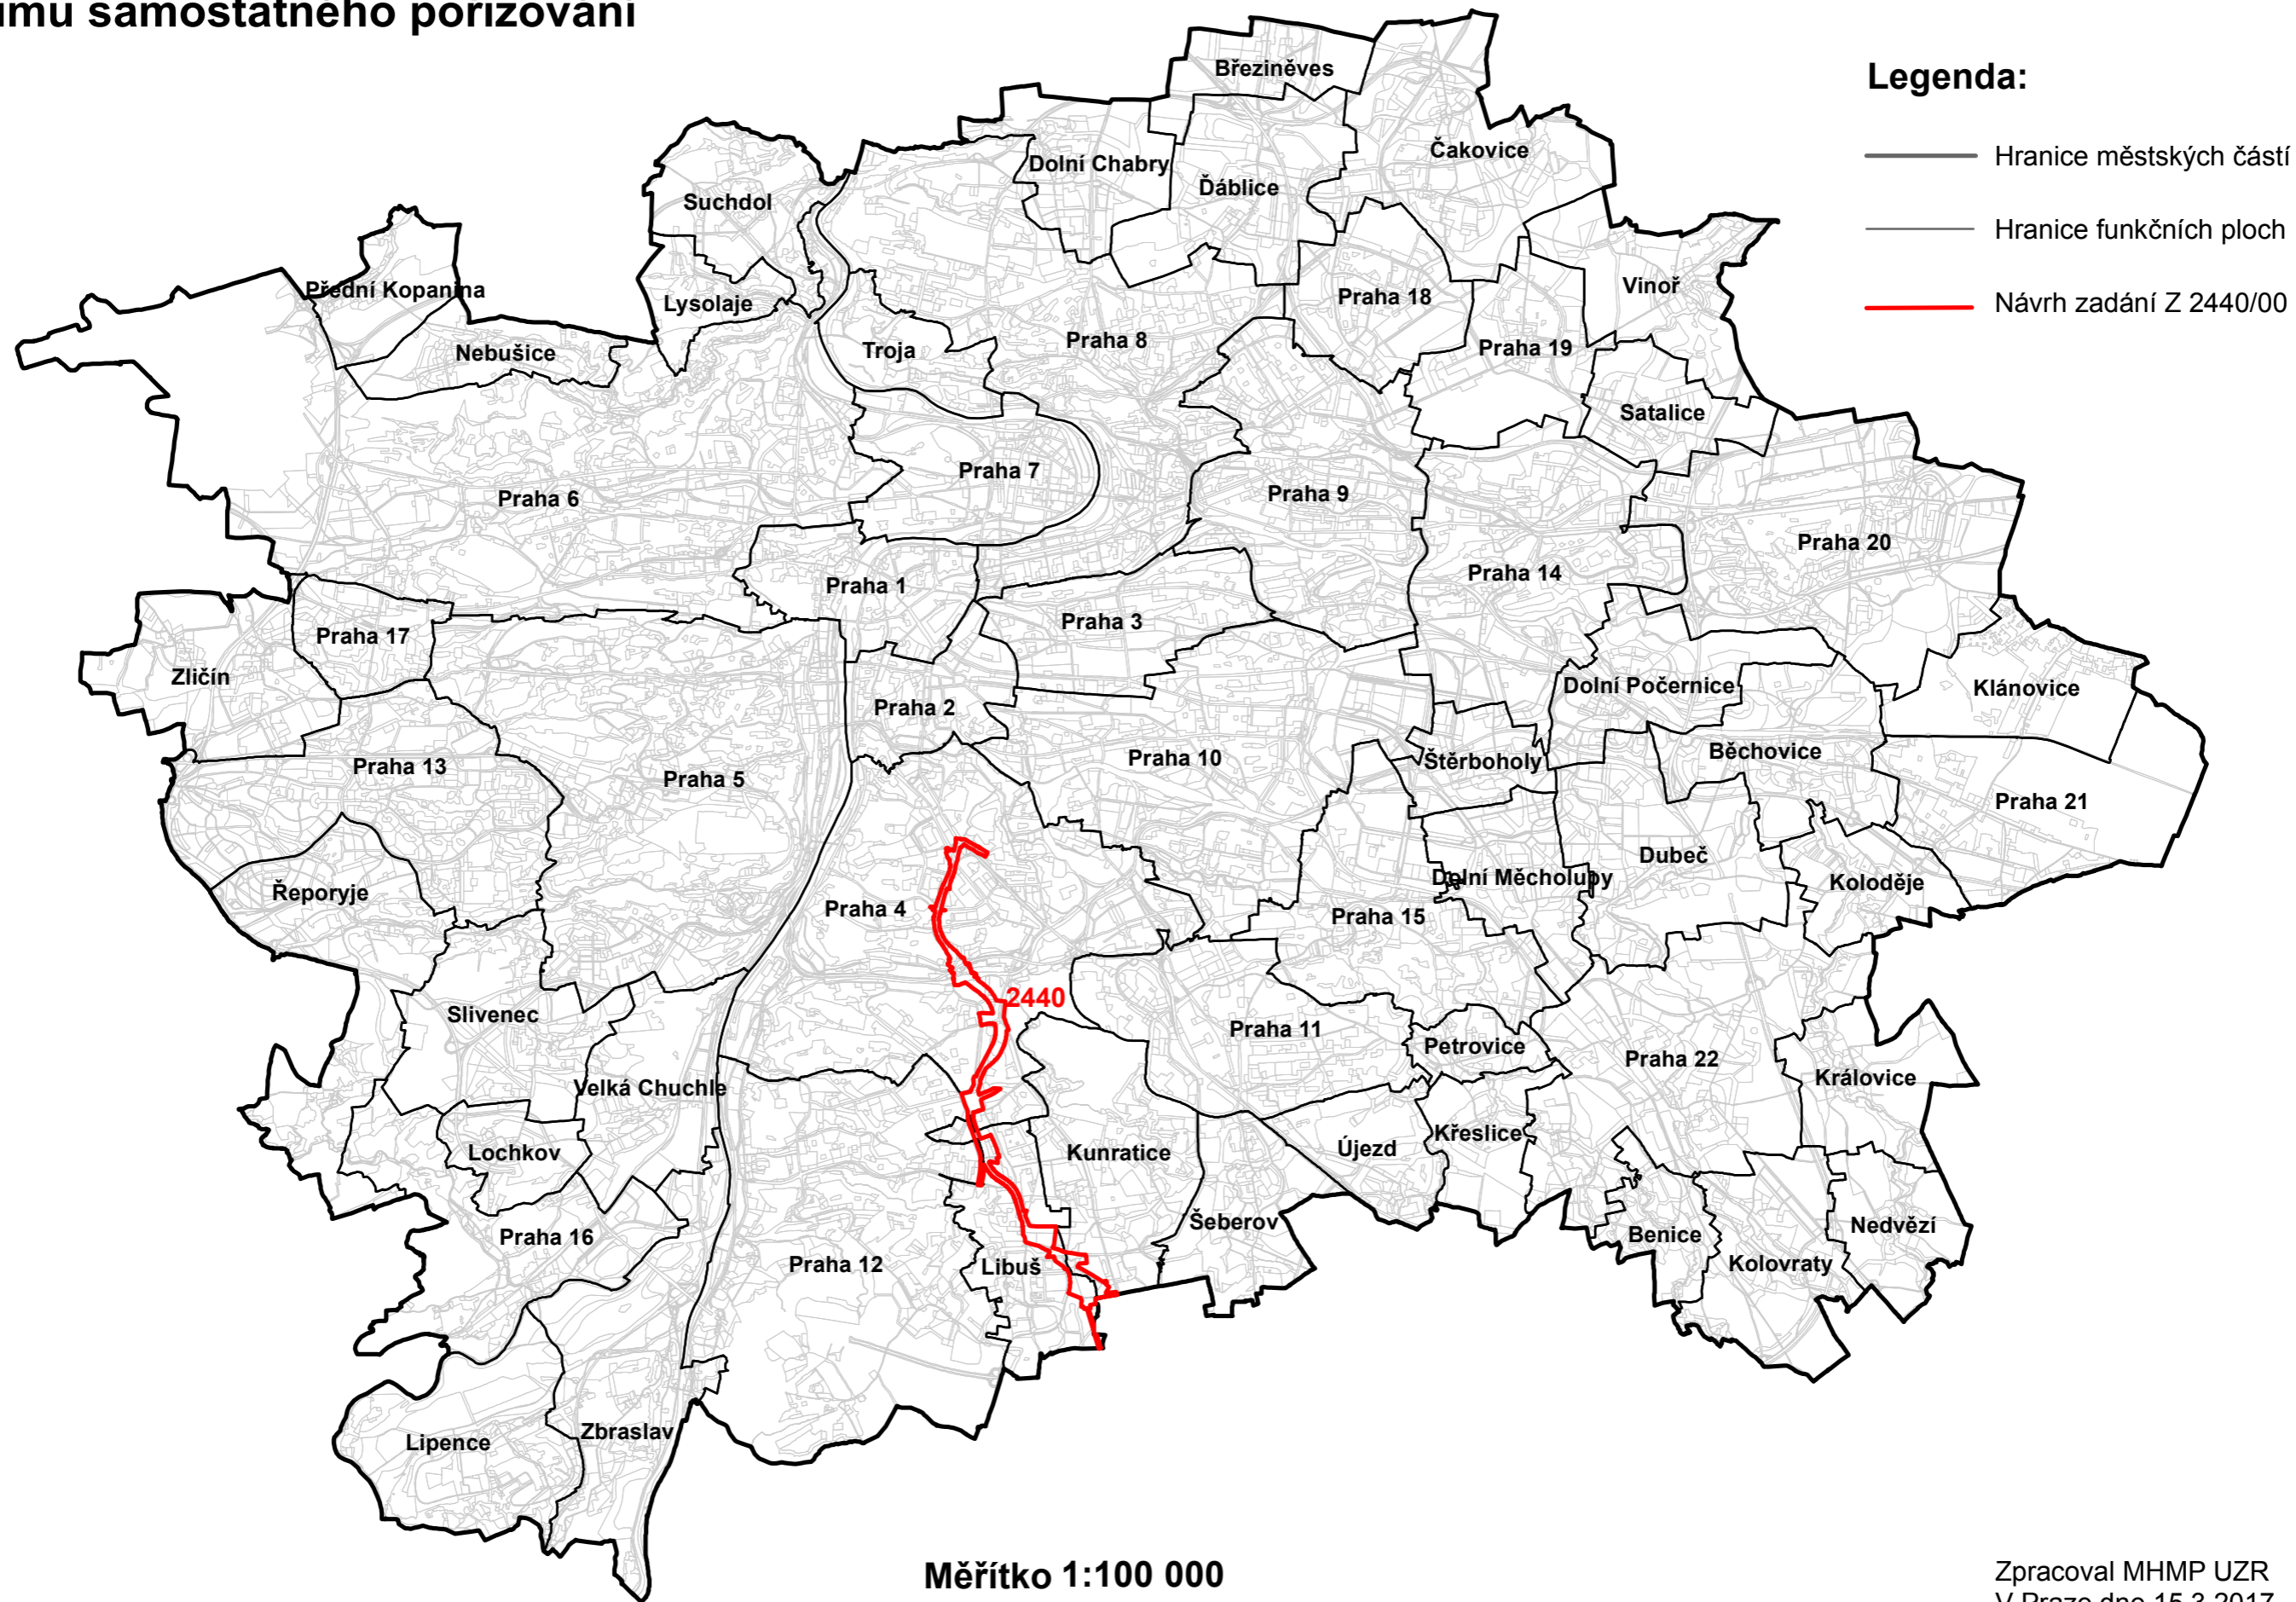

NÁVRH ZADÁNÍ ZMĚNY Z 2440/00 ÚZEMNÍHO PLÁNU SÍDELNÍHO ÚTVARU HL.M.PRAHY v režimu samostatného pořizování

Měřítko 1:100 000

Zpracoval MHMP UZR
V Praze dne 15.3.2017