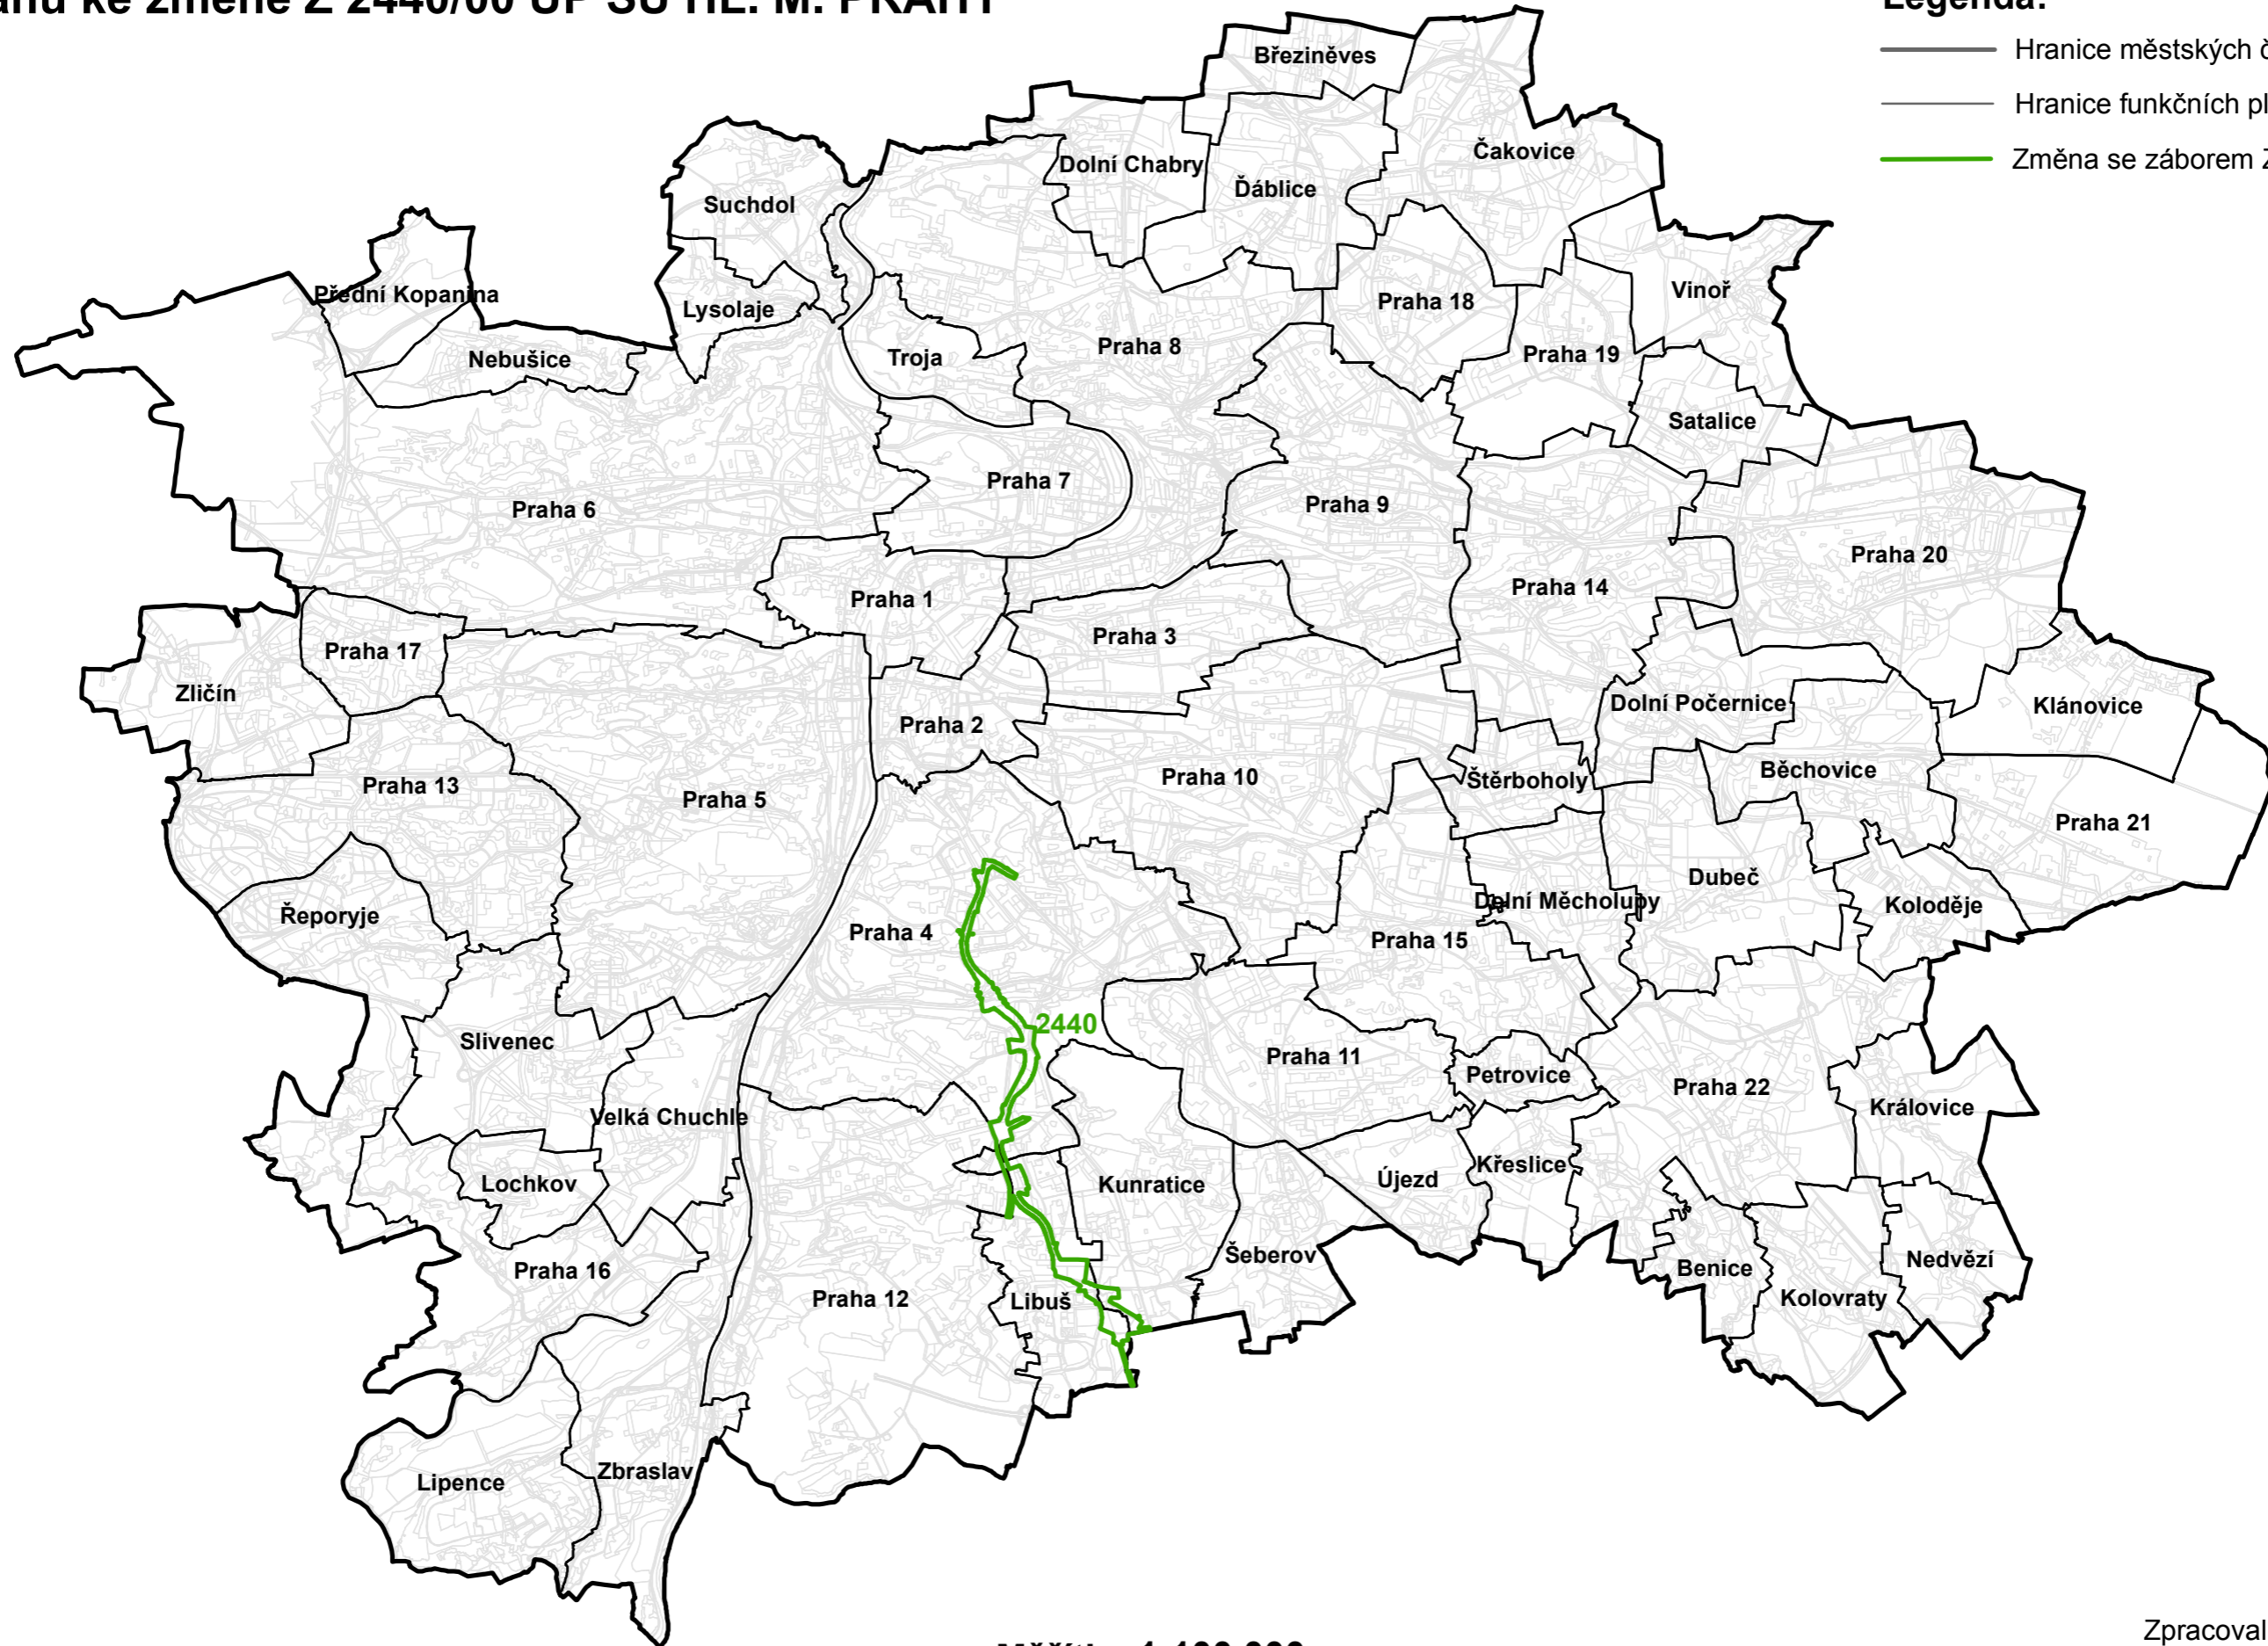

# ZÁBORY ZPF ve vztahu ke změně Z 2440/00 ÚP SÚ HL. M. PRAHY

## Legenda:

- Hranice městských částí
- Hranice funkčních ploch
- Změna se zábořem ZPF

Měřítko 1:100 000

Zpracoval MHMP UZR  
V Praze dne 05.10.2020