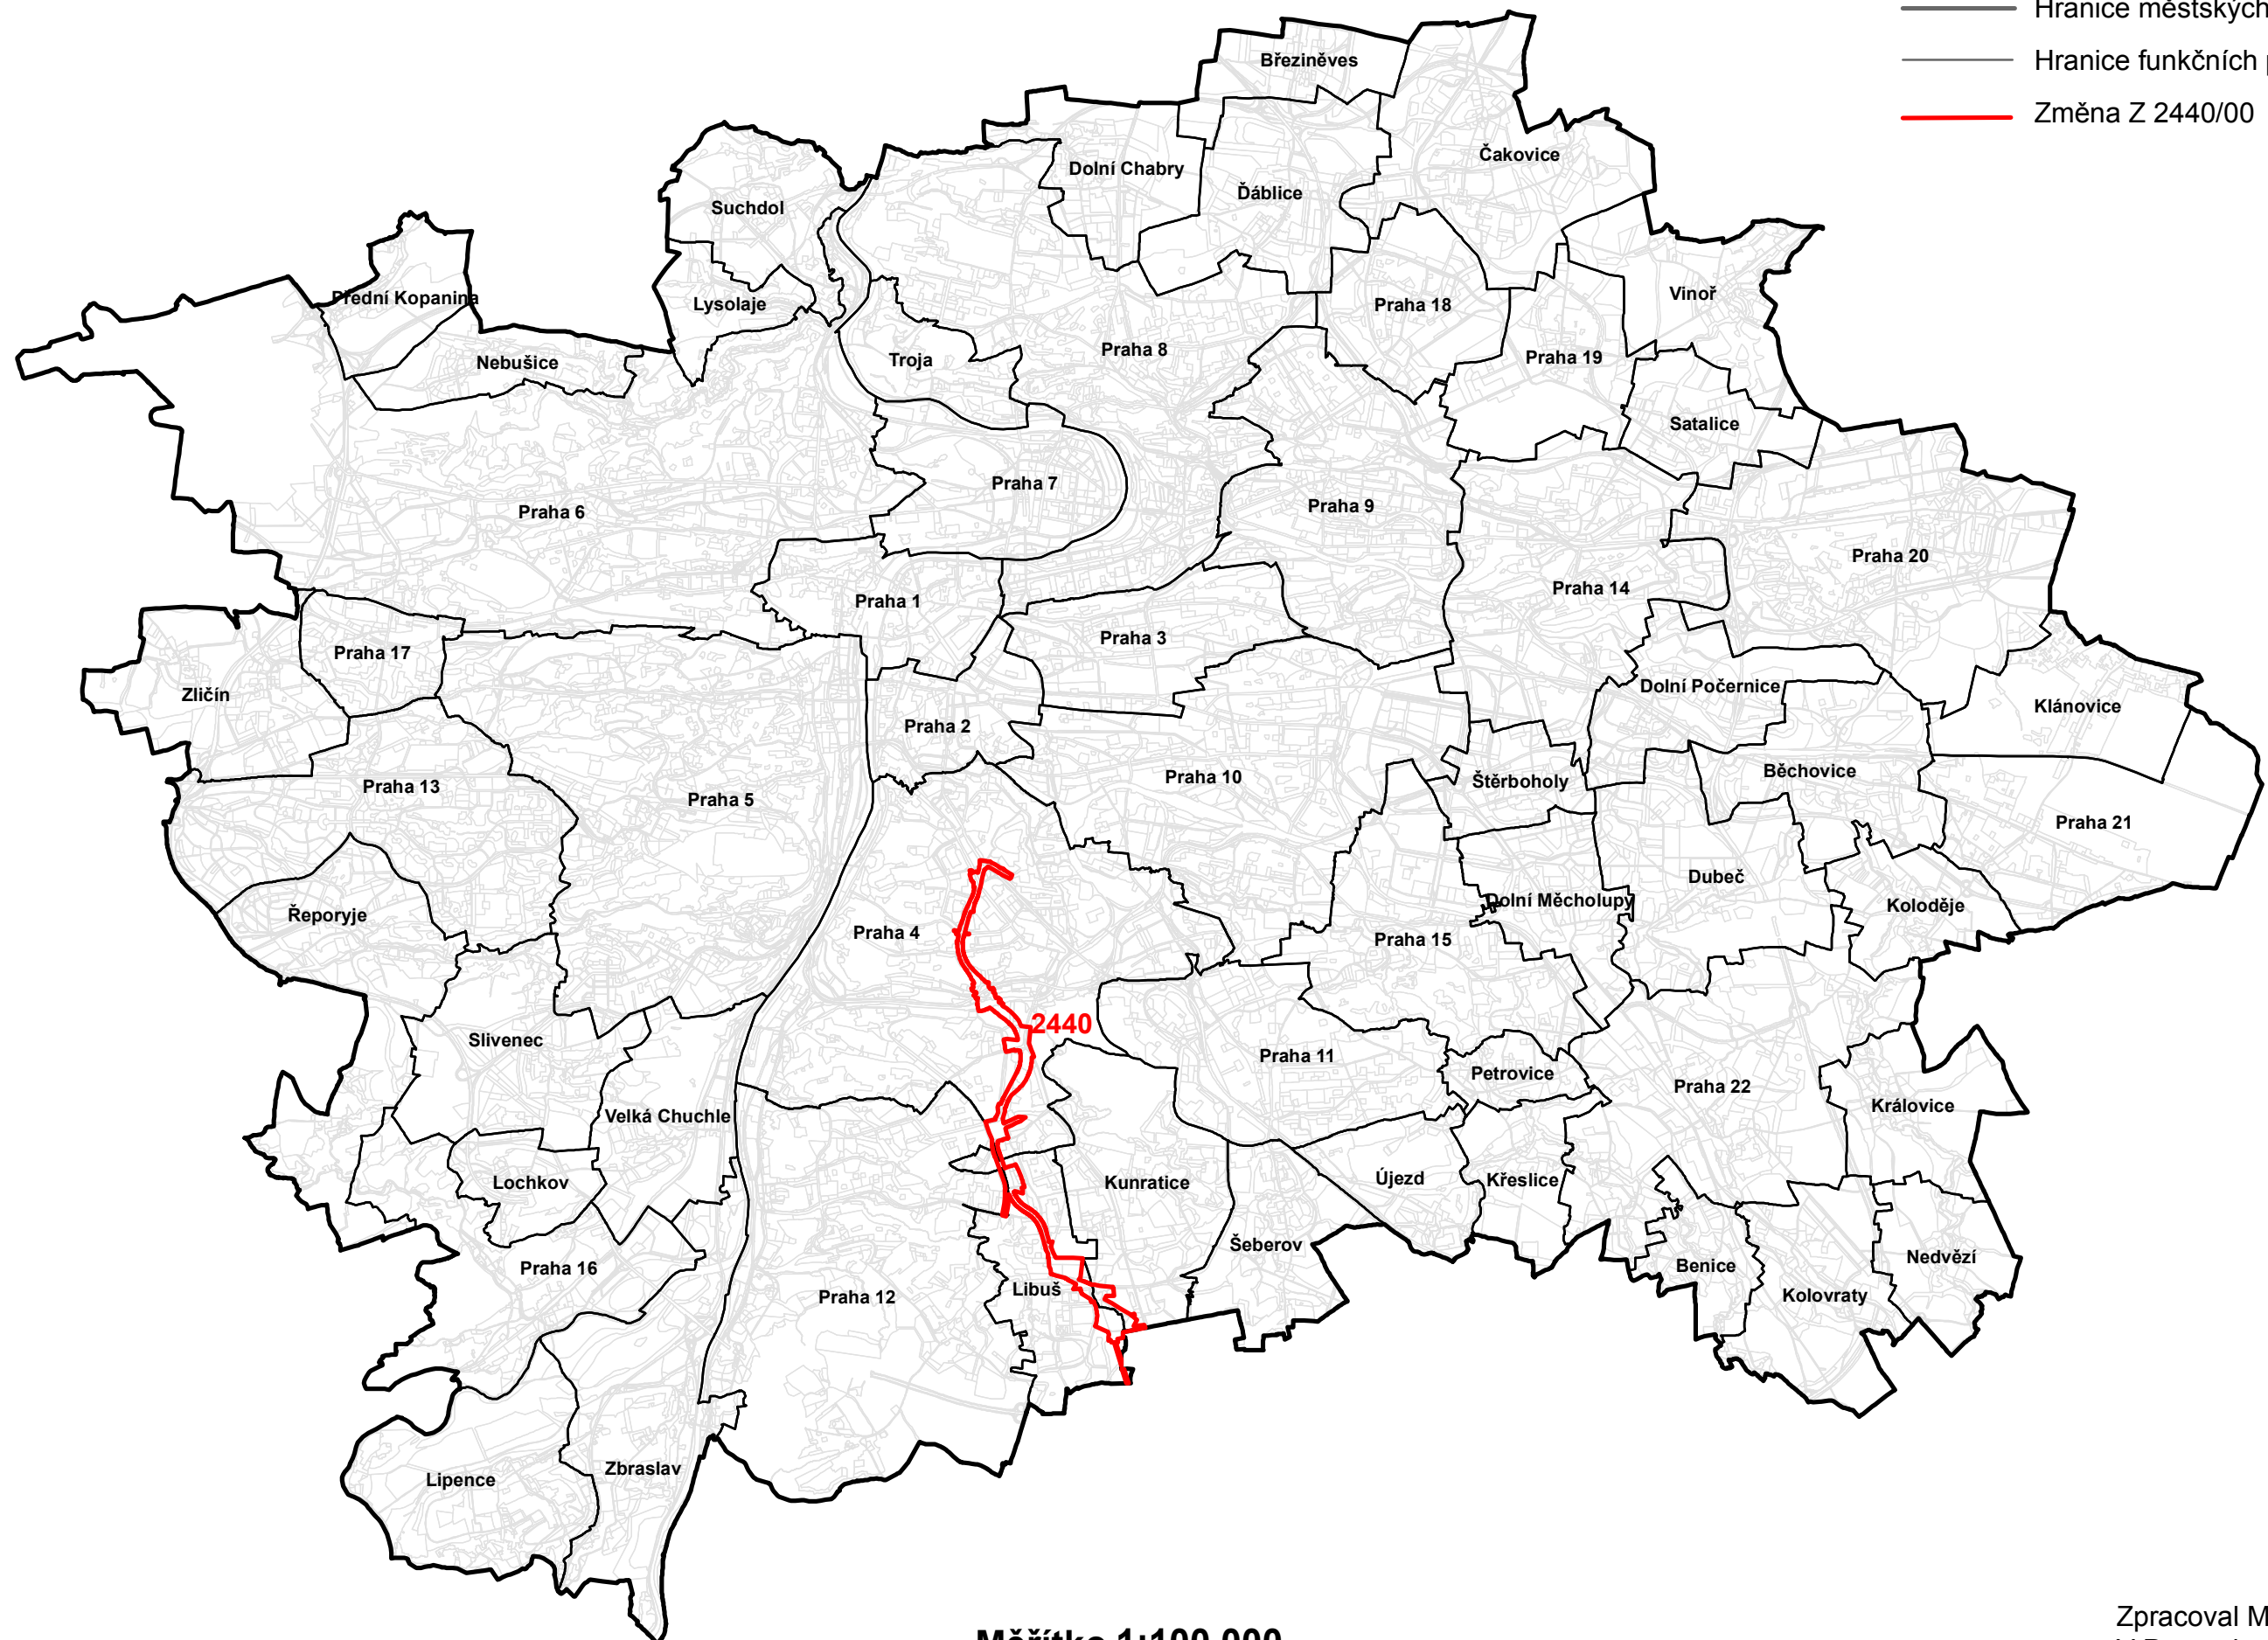

NÁVRHY ZMĚNY Z 2440/00 ÚZEMNÍHO PLÁNU SÚ HL.M. PRAHY

Legenda:

- Hranice městských částí
- Hranice funkčních ploch
- Změna Z 2440/00

Měřítko 1:100 000

Zpracoval MHMP UZR
V Praze dne 05.10.2020