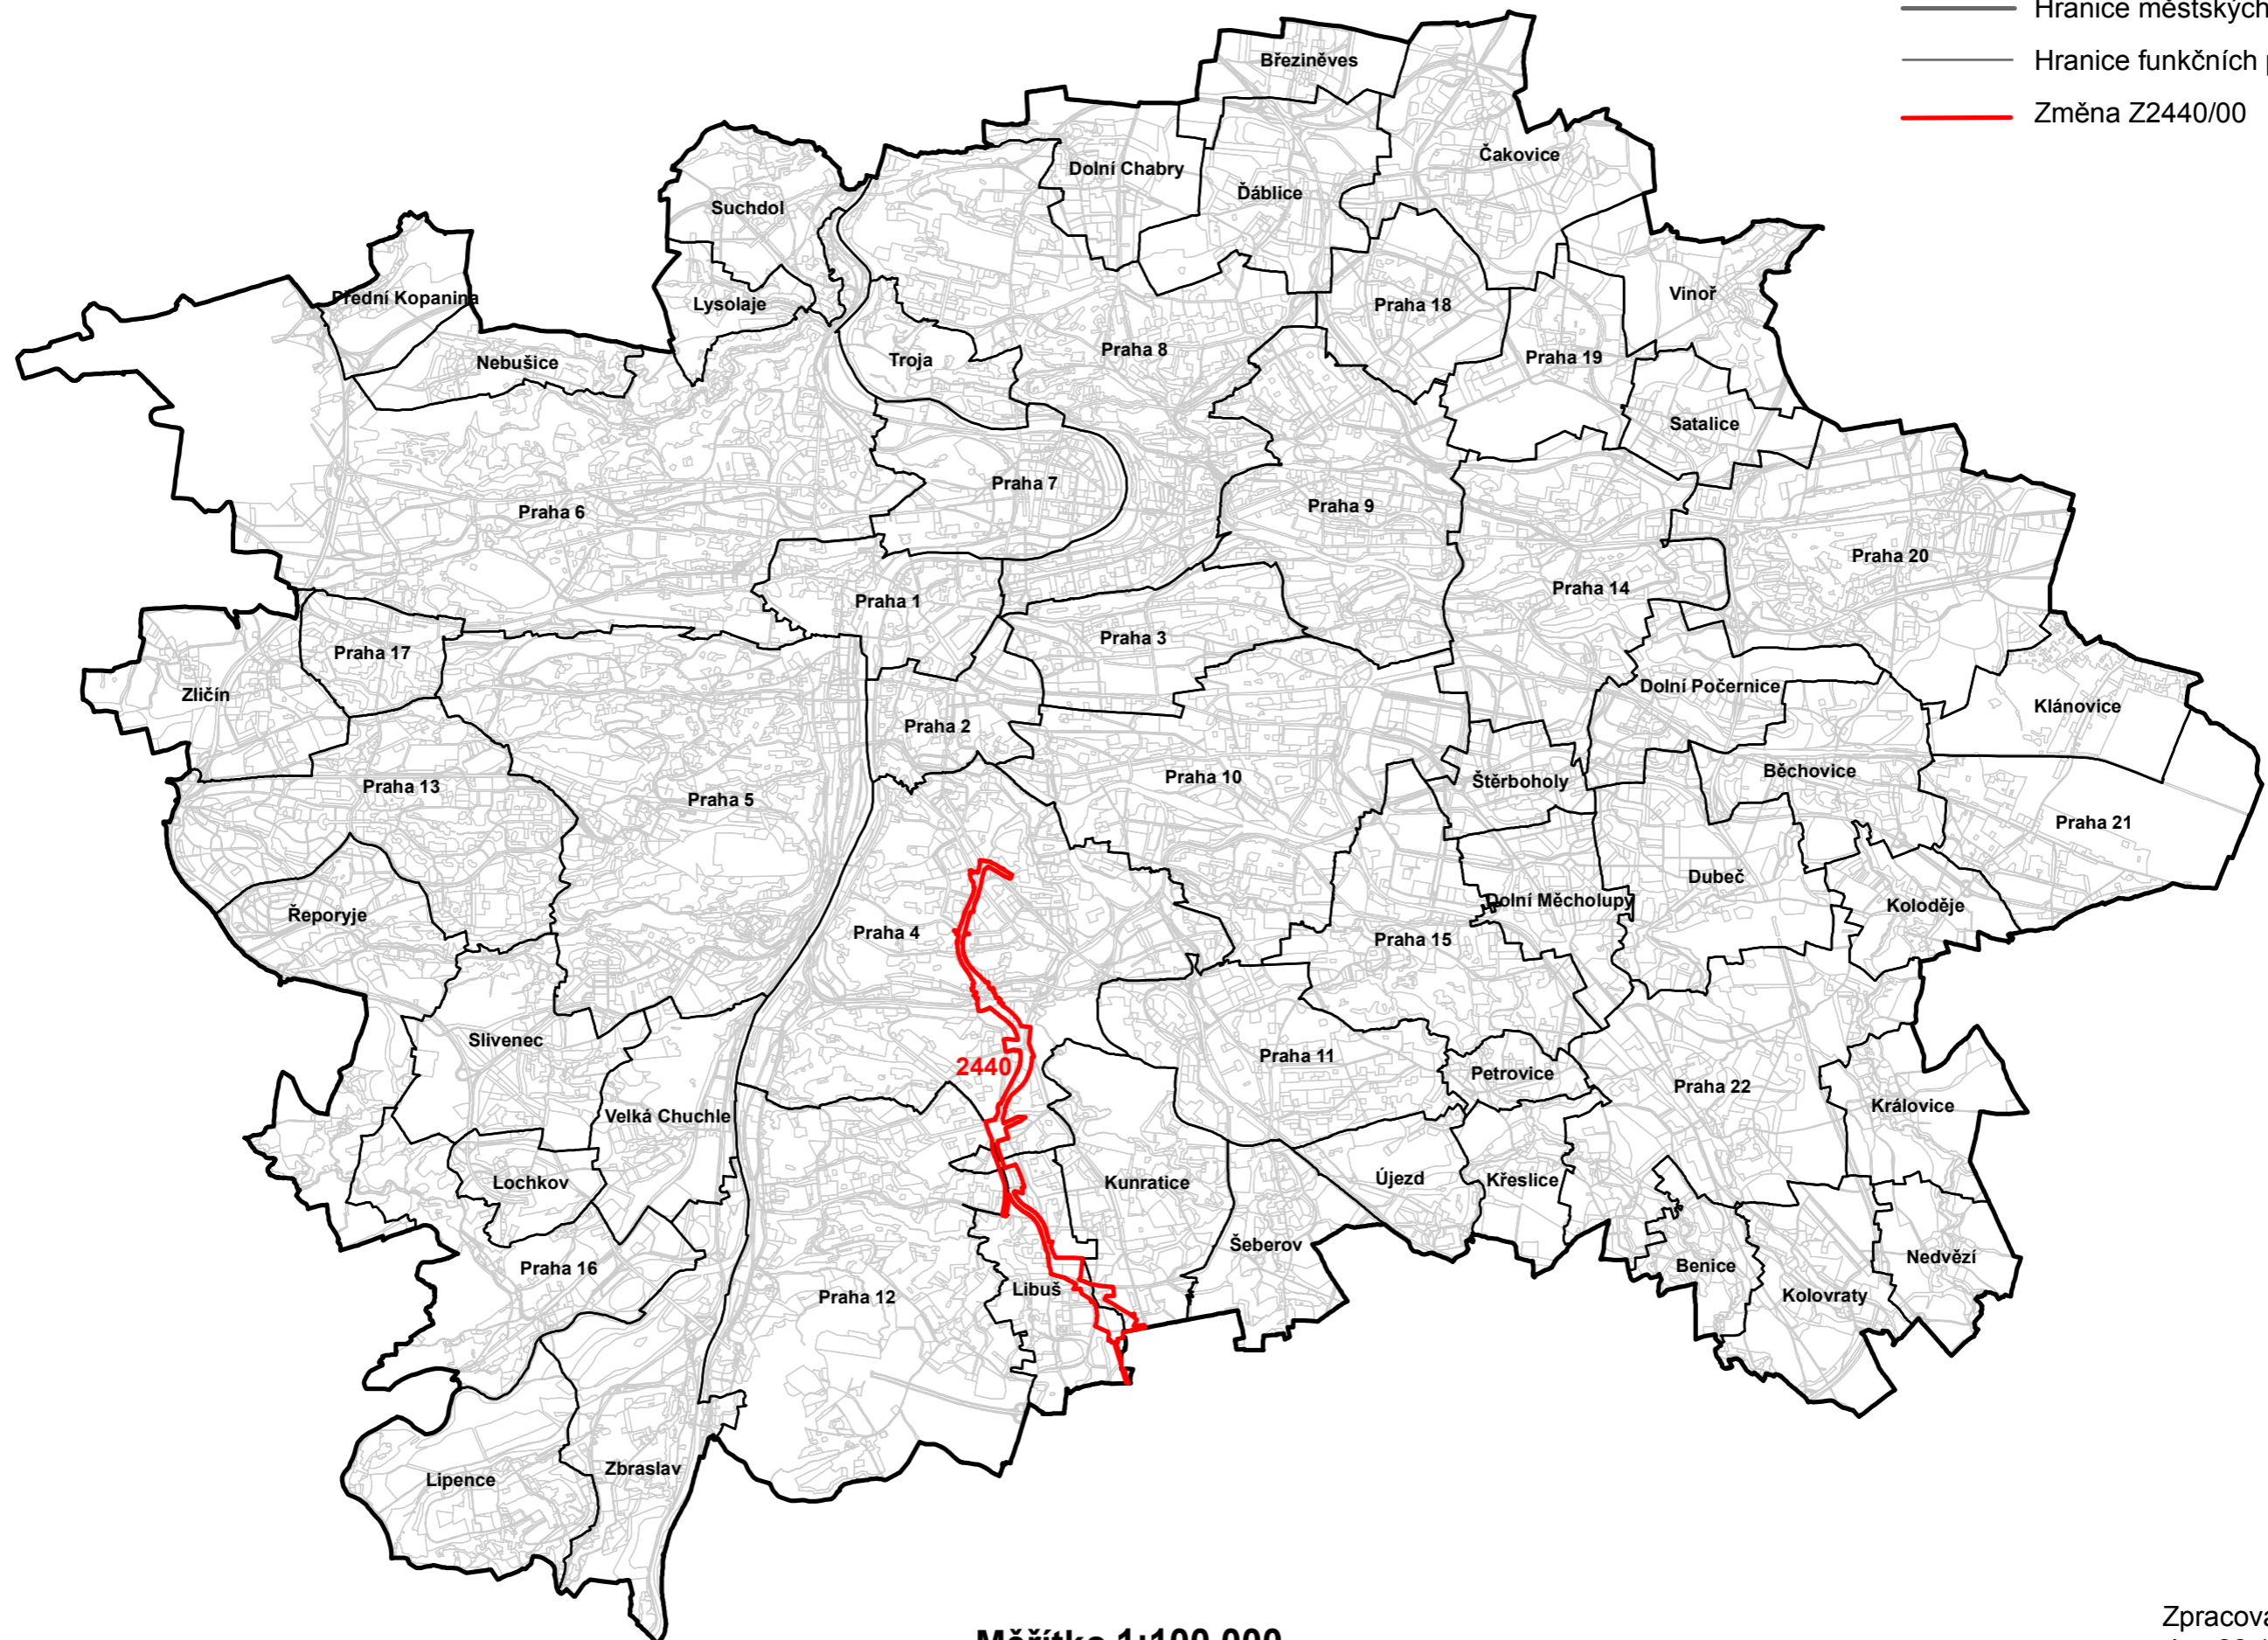

NÁVRHY ZMĚNY Z2440/00 ÚZEMNÍHO PLÁNU SÚ HL.M. PRAHY

Legenda:

- Hranice městských částí
- Hranice funkčních ploch
- Změna Z2440/00

Měřítko 1:100 000

Zpracoval MHMP UZR
dne 22.1.2020