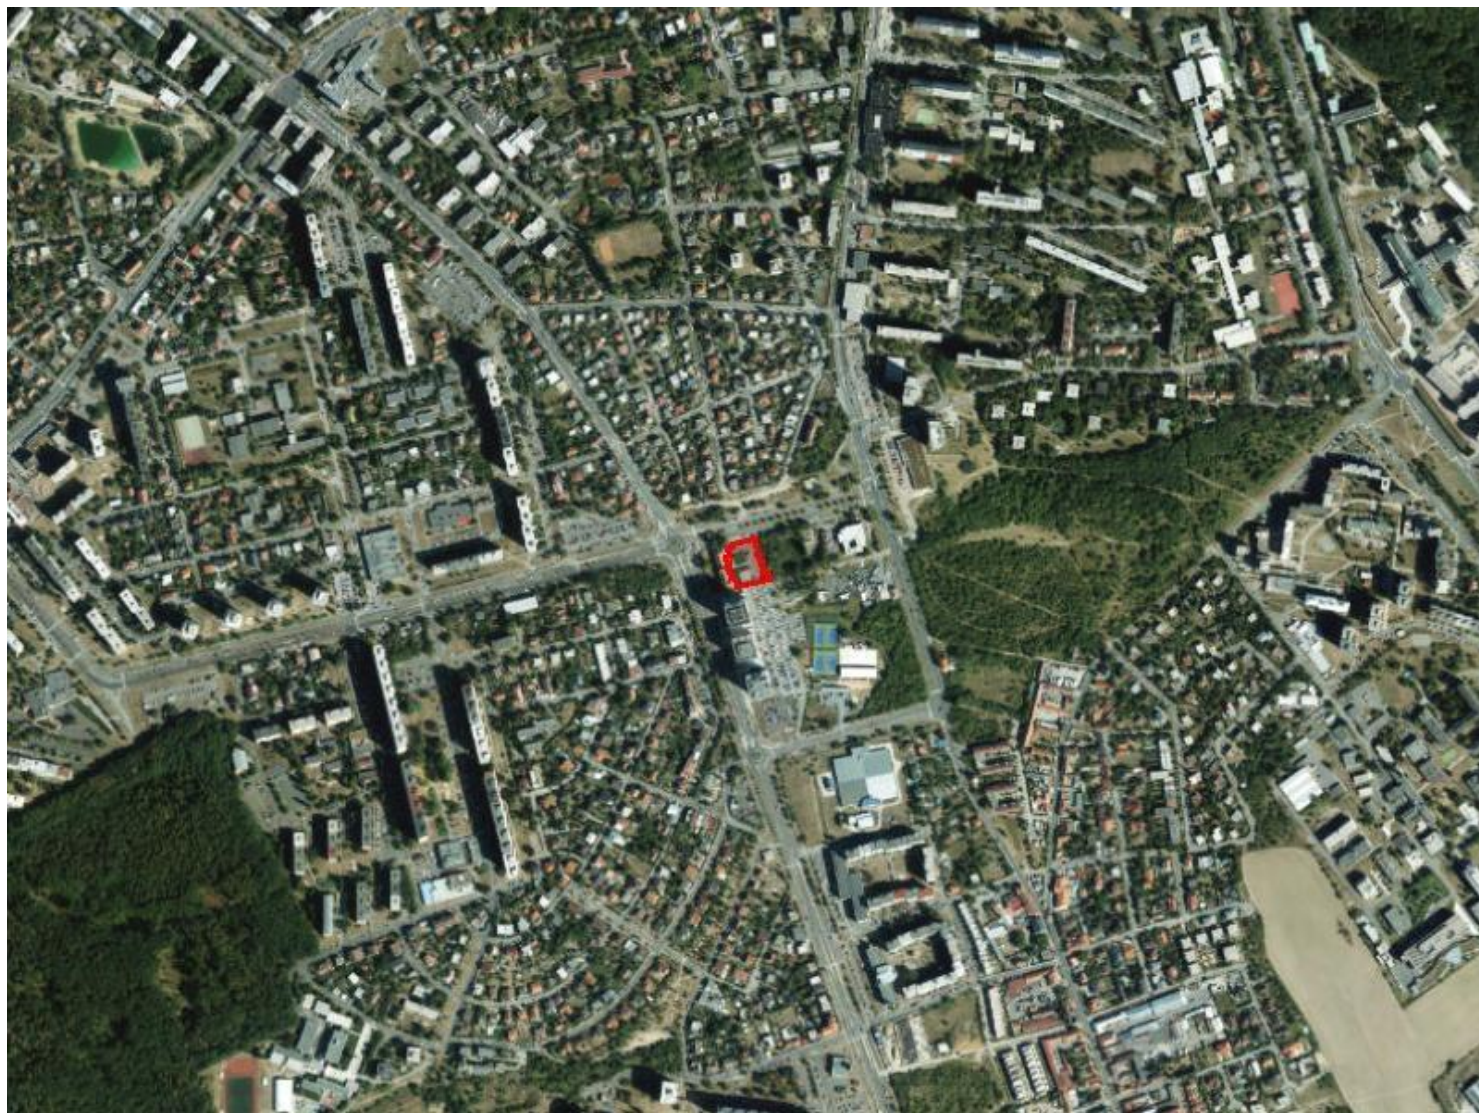

ZMĚNA Č.

U 1366 / 08

LOKALITA - městská část:	Praha 4
- katastrální území:	Lhotka
- parc. číslo:	1445/4
DRUH:	změna prostorového uspořádání
PŘEDMĚT:	změna kódu míry využití území - doplnění výstavby lokálního centra
PLATNÝ STAV V ÚP:	smíšené městského jádra s kódem míry využití území F /SMJ-F/
NAVRHOVANÁ ZMĚNA:	smíšené městského jádra s kódem míry využití území H /SMJ-H/
PŘEDPOKLÁDANÝ ROZSAH:	2642 m ²

ZMĚNA Č.

U 1366 / 08

MĚŘÍTKO 1 : 10 000

ORTOFOTOMAPA

ZMĚNA Č.

U 1366 / 08

MĚŘÍTKO 1 : 10 000

PLATNÝ STAV ÚP: