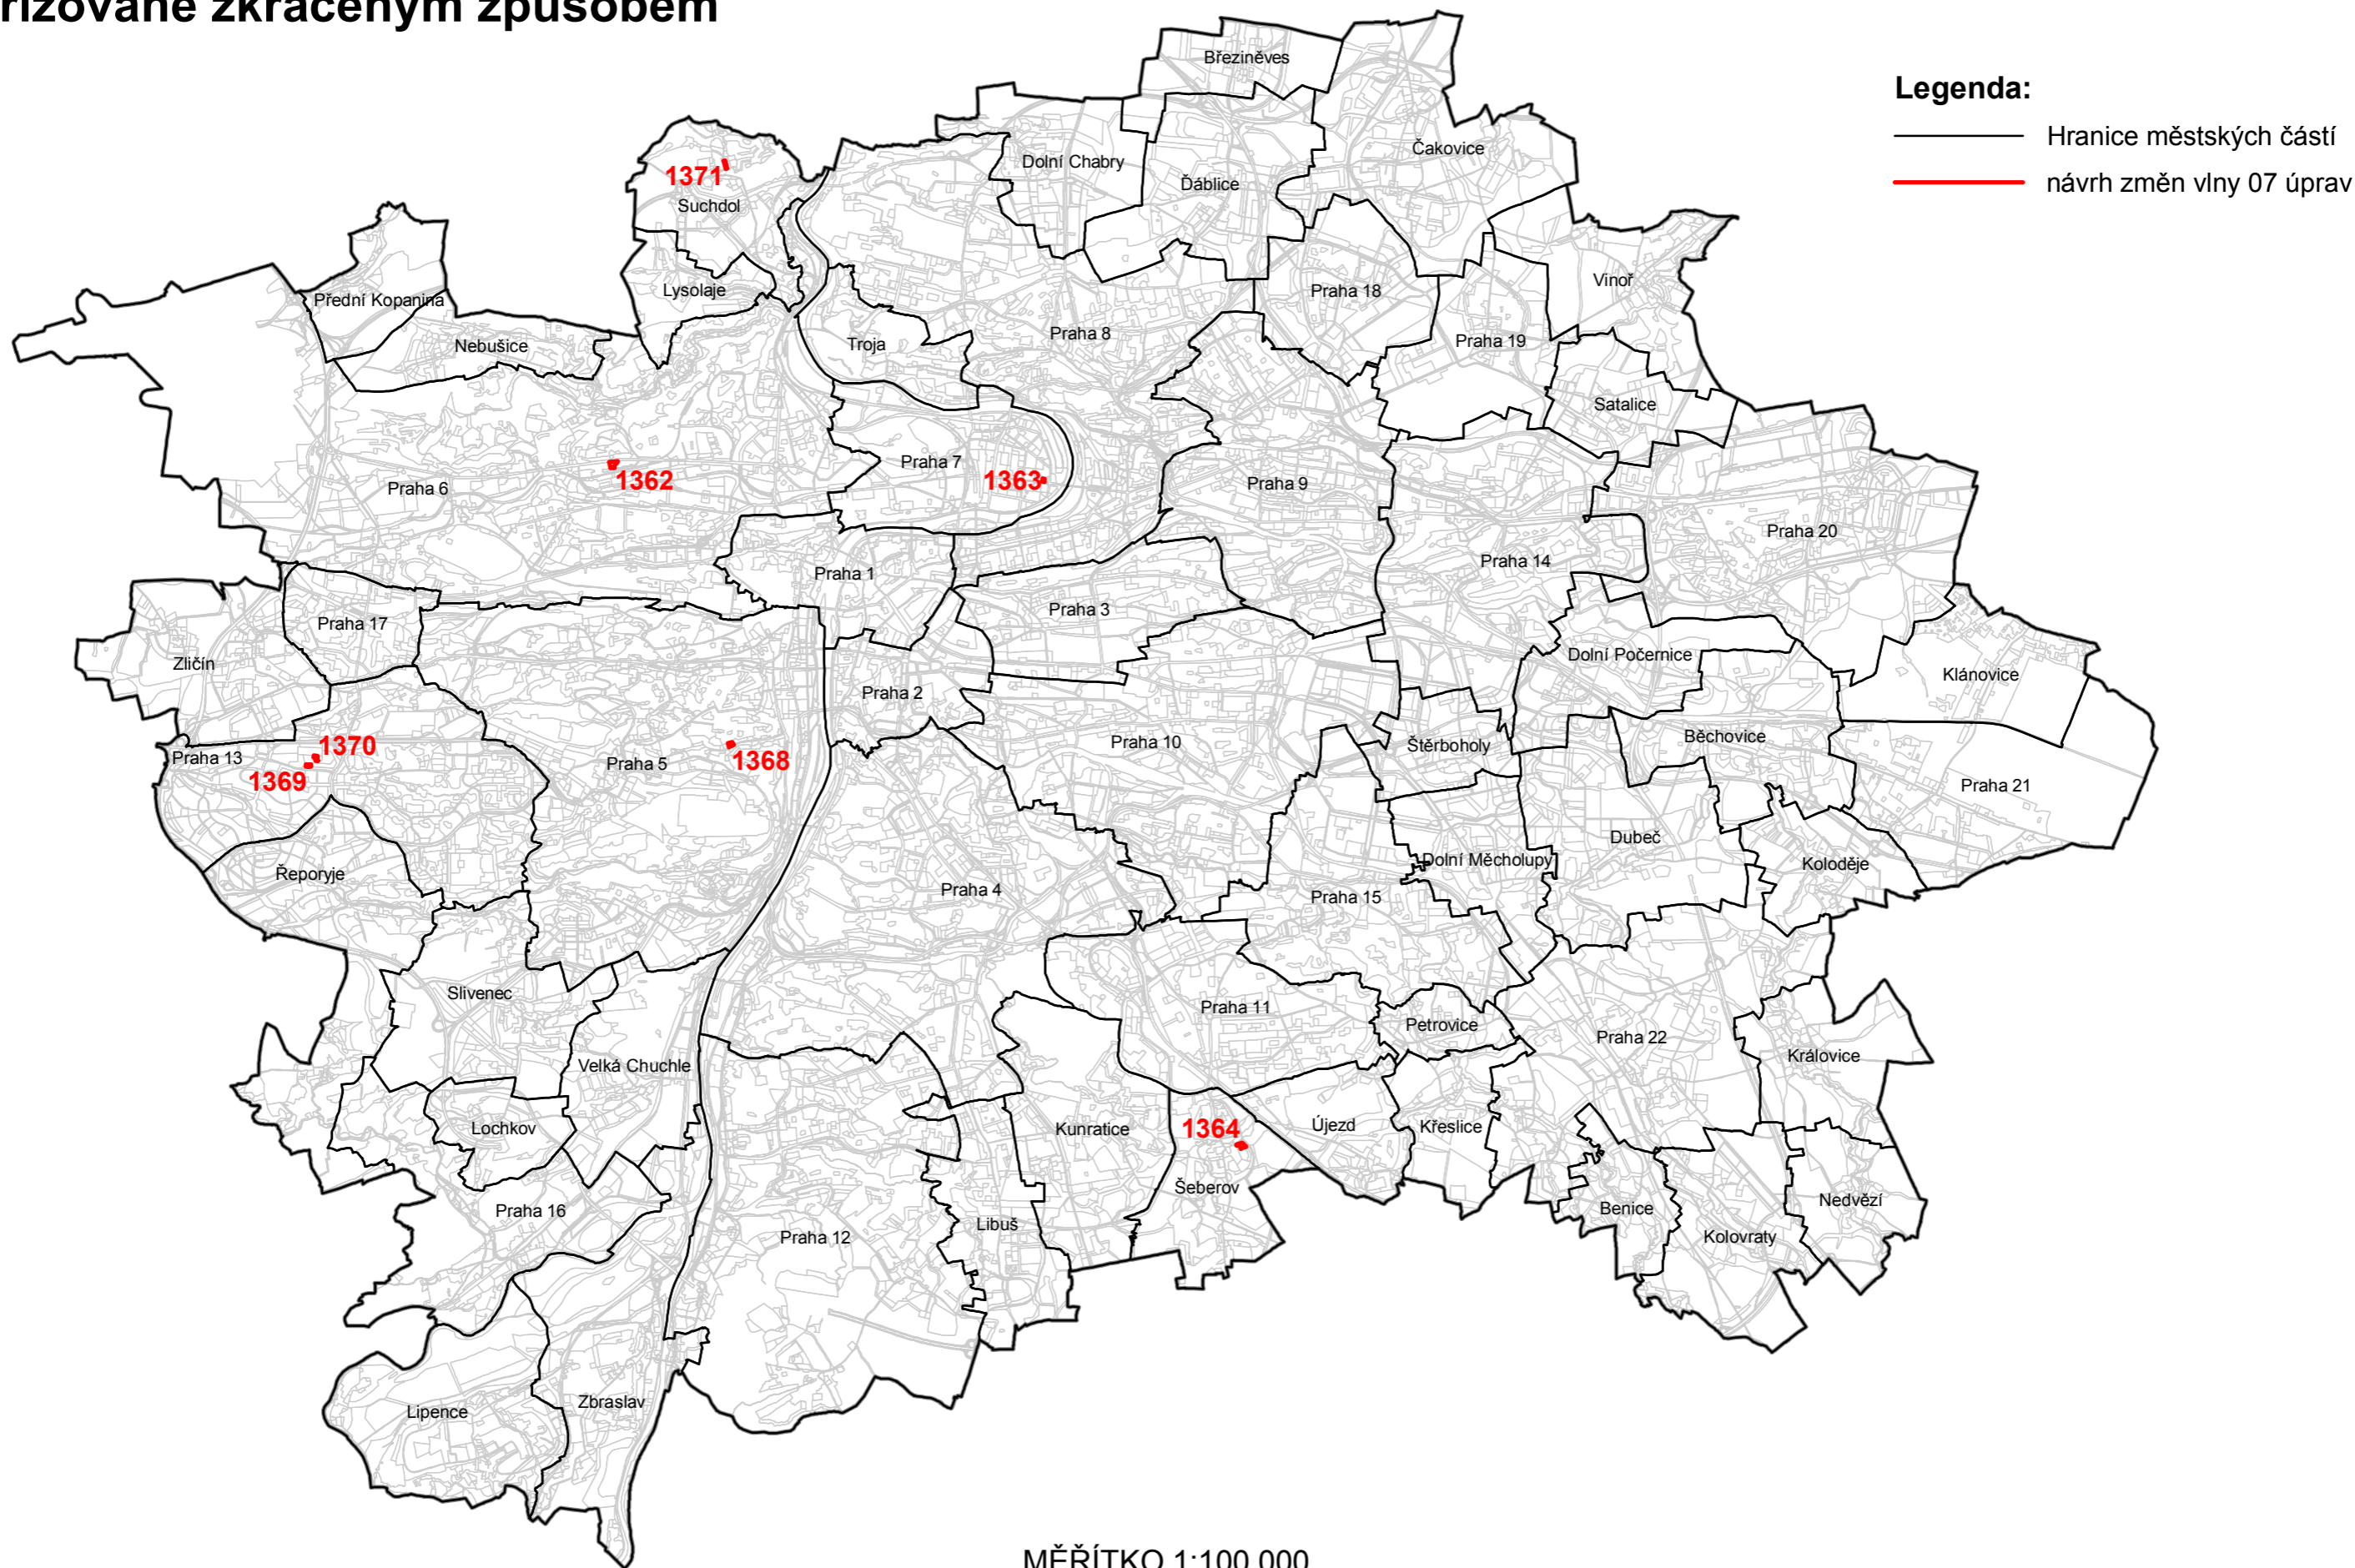

NÁVRH ZMĚN VLNY 07 ÚPRAV ÚZEMNÍHO PLÁNU SÍDELNÍHO ÚTVARU HL. M. PRAHY

- pořizované zkráceným způsobem

MĚŘÍTKO 1:100 000